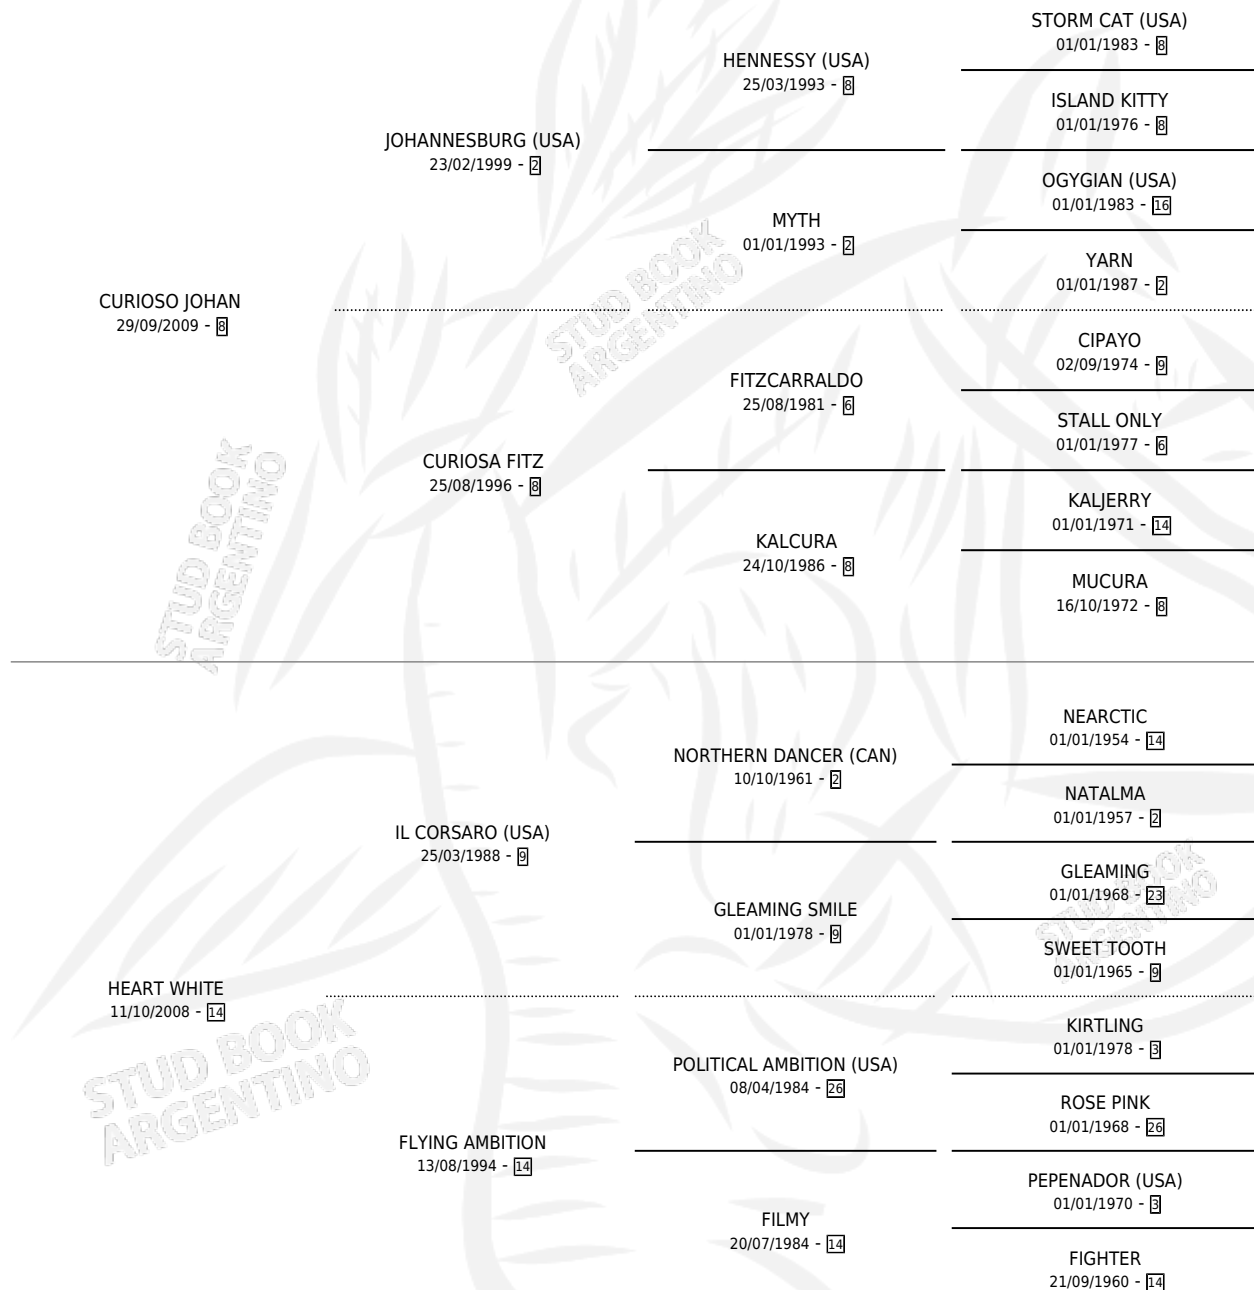

AMIGO JOHAN

por **CURIOSO JOHAN** y **HEART WHITE** por **IL CORSARO (USA)**

Argentina · Macho · Zaino · SP · 27/09/2018
Familia 14-a · Volumen 43

ESTADO

TIPIFICACIÓN SANGUÍNEA	X
TIPIFICACIÓN POR ADN	✓
PASAPORTE	✓
IDENTIFICACIÓN POR MICROCHIP	✓
REPRODUCTOR	X

Lugar de nacimiento: La Catedral De Palermo
Criador: Bracco Mercedes

PEDIGREE

CAMPAÑA

Solo carreras oficiales de Argentina

POR EDAD

EDAD	CC	1°	2°	3°	4°	5°	NP	CLC	CLG	CLCG1	CLGG1	IMPORTE	GANANCIA / CC
3 AÑOS	5	1	0	1	1	0	2	0	0	0	0	\$382,200	\$76,440
4 AÑOS	8	1	0	1	1	0	5	0	0	0	0	\$390,100	\$48,763
5 AÑOS	3	0	0	0	0	0	3	0	0	0	0	\$0	\$0
6 AÑOS	1	0	0	0	0	0	1	0	0	0	0	\$0	\$0
TOTALES	17	2	0	2	2	0	11	0	0	0	0	\$772,300	\$45,429
%		11.8%	0.0%	11.8%	11.8%	0.0%	64.7%	0.0%	0.0%	0.0%	0.0%		

Ganador de 2 carreras en San Isidro - \$772,300, a los 3 y 4 años.

POR DISTANCIA

HIPODROMO	CC	1°	2°	3°	4°	5°	NP	CLC	CLG	CLCG1	CLGG1	IMPORTE
SAN ISIDRO	15	2	0	2	2	0	9	0	0	0	0	\$772,300
1200 MTS	7	1	0	1	2	0	3	0	0	0	0	\$353,700
1400 MTS	8	1	0	1	0	0	6	0	0	0	0	\$418,600
PALERMO	2	0	0	0	0	0	2	0	0	0	0	\$0
1200 MTS	2	0	0	0	0	0	2	0	0	0	0	\$0