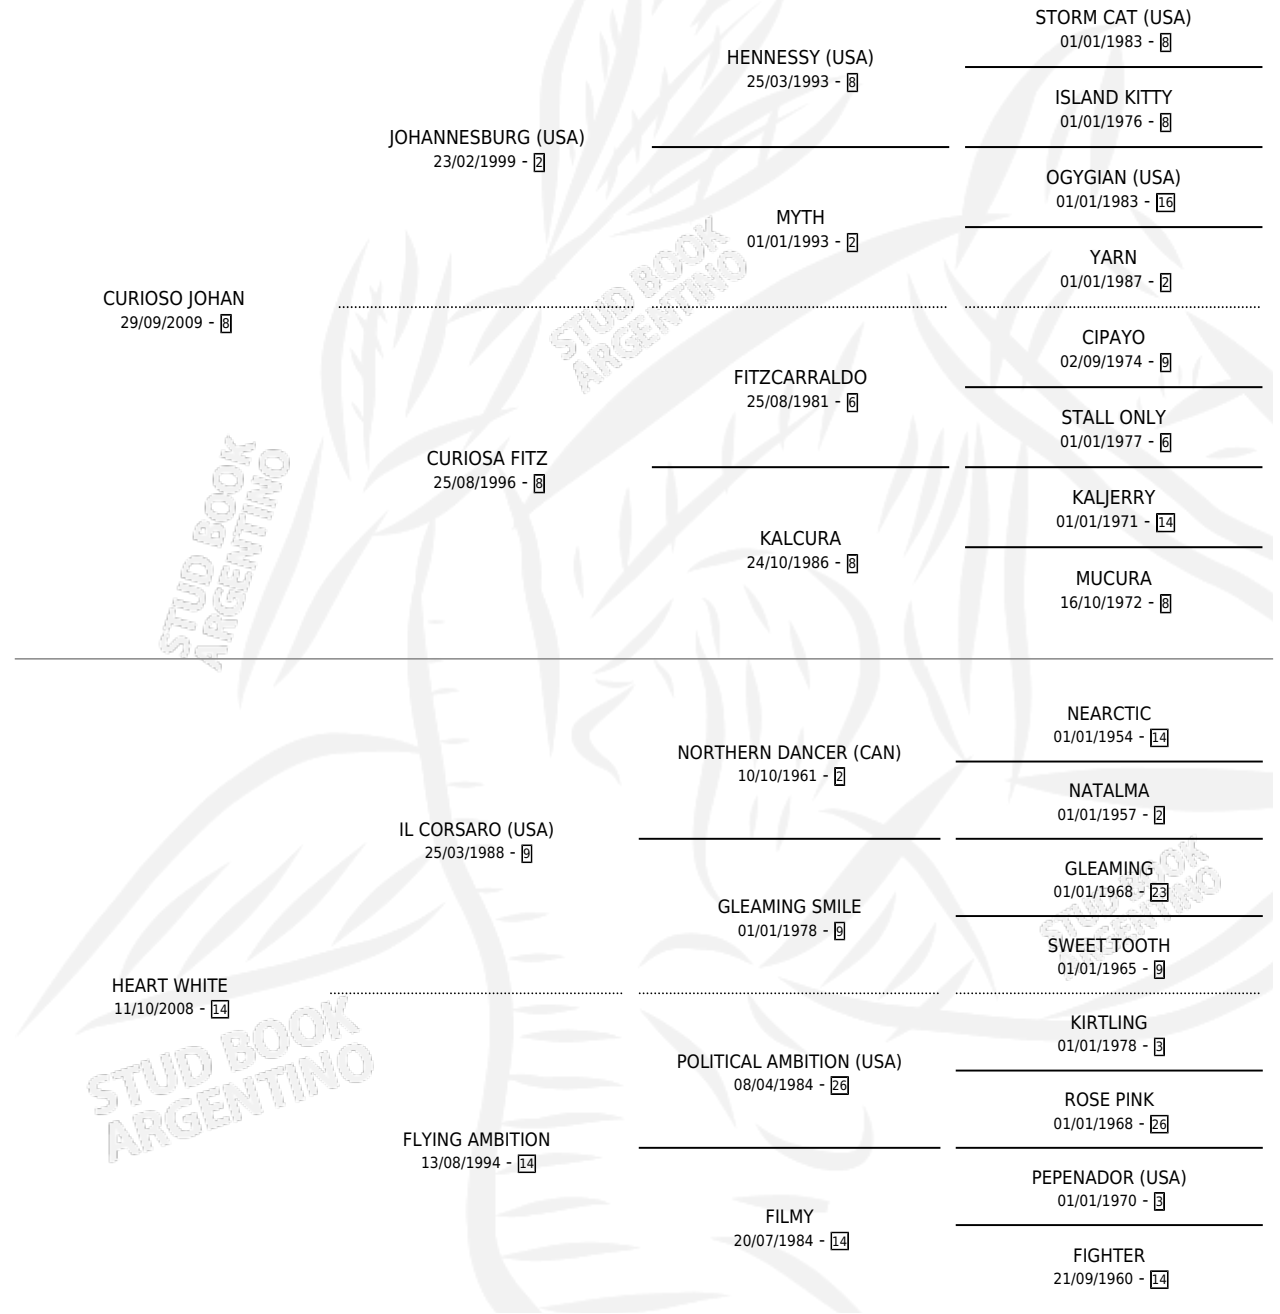

AMIGO JOHAN

por **CURIOSO JOHAN** y **HEART WHITE** por **IL CORSARO (USA)**

Argentina · Macho · Zaino · SP · 27/09/2018
Familia 14-a · Volumen 43

ESTADO

TIPIFICACIÓN SANGUÍNEA	X
TIPIFICACIÓN POR ADN	✓
PASAPORTE	✓
IDENTIFICACIÓN POR MICROCHIP	✓
REPRODUCTOR	X

Lugar de nacimiento: La Catedral De Palermo
Criador: Bracco Mercedes

PEDIGREE

CAMPAÑA

Solo carreras oficiales de Argentina

POR EDAD

EDAD	CC	1°	2°	3°	4°	5°	NP	CLC	CLG	CLCG1	CLGG1	IMPORTE	GANANCIA / CC
3 AÑOS	5	1	0	1	1	0	2	0	0	0	0	\$382,200	\$76,440
4 AÑOS	8	1	0	1	1	0	5	0	0	0	0	\$390,100	\$48,763
5 AÑOS	3	0	0	0	0	0	3	0	0	0	0	\$0	\$0
6 AÑOS	1	0	0	0	0	0	1	0	0	0	0	\$0	\$0
TOTALES	17	2	0	2	2	0	11	0	0	0	0	\$772,300	\$45,429
%		11.8%	0.0%	11.8%	11.8%	0.0%	64.7%	0.0%	0.0%	0.0%	0.0%		

Ganador de 2 carreras en San Isidro - \$772,300, a los 3 y 4 años.

POR DISTANCIA

HIPODROMO	CC	1°	2°	3°	4°	5°	NP	CLC	CLG	CLCG1	CLGG1	IMPORTE
SAN ISIDRO	15	2	0	2	2	0	9	0	0	0	0	\$772,300
1200 MTS	7	1	0	1	2	0	3	0	0	0	0	\$353,700
1400 MTS	8	1	0	1	0	0	6	0	0	0	0	\$418,600
PALERMO	2	0	0	0	0	0	2	0	0	0	0	\$0
1200 MTS	2	0	0	0	0	0	2	0	0	0	0	\$0