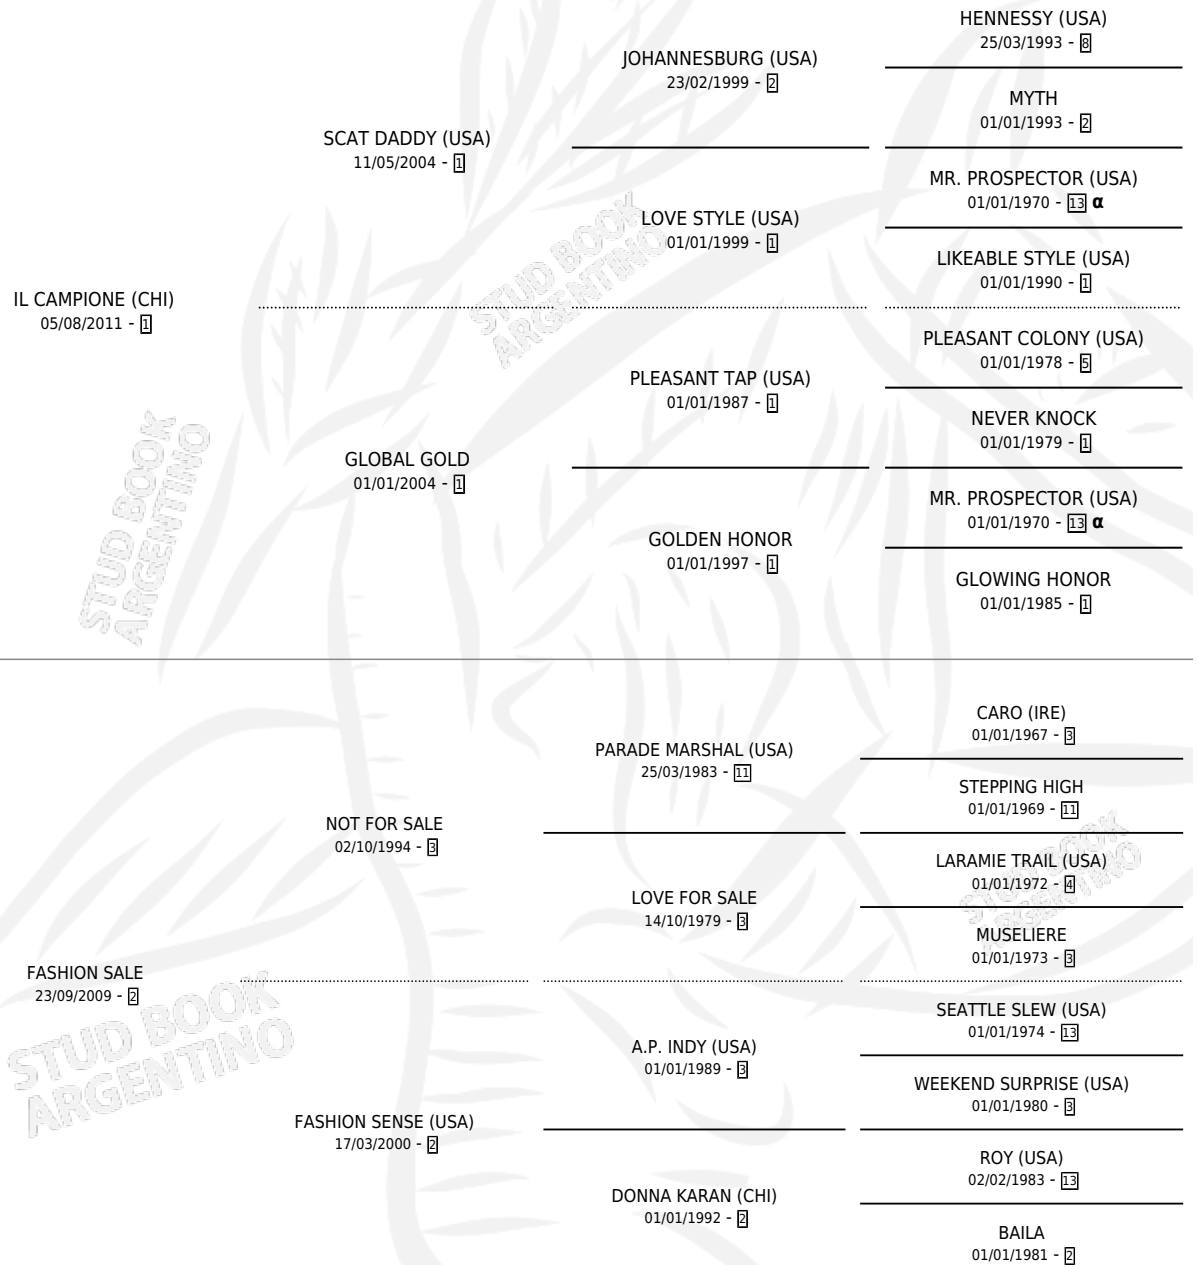

# EL EVARISTO

por **IL CAMPIONE (CHI)** y **FASHION SALE** por **NOT FOR SALE**

Argentina · Macho · Zaino · SP · 05/09/2018  
Familia 2-e · Volumen 43

## ESTADO

TIPIFICACIÓN SANGUÍNEA	X
TIPIFICACIÓN POR ADN	✓
PASAPORTE	✓
IDENTIFICACIÓN POR MICROCHIP	✓
REPRODUCTOR	X

**Lugar de nacimiento:** El Paraiso

**Criador:** El Paraiso

## PEDIGREE

INBREEDING : α