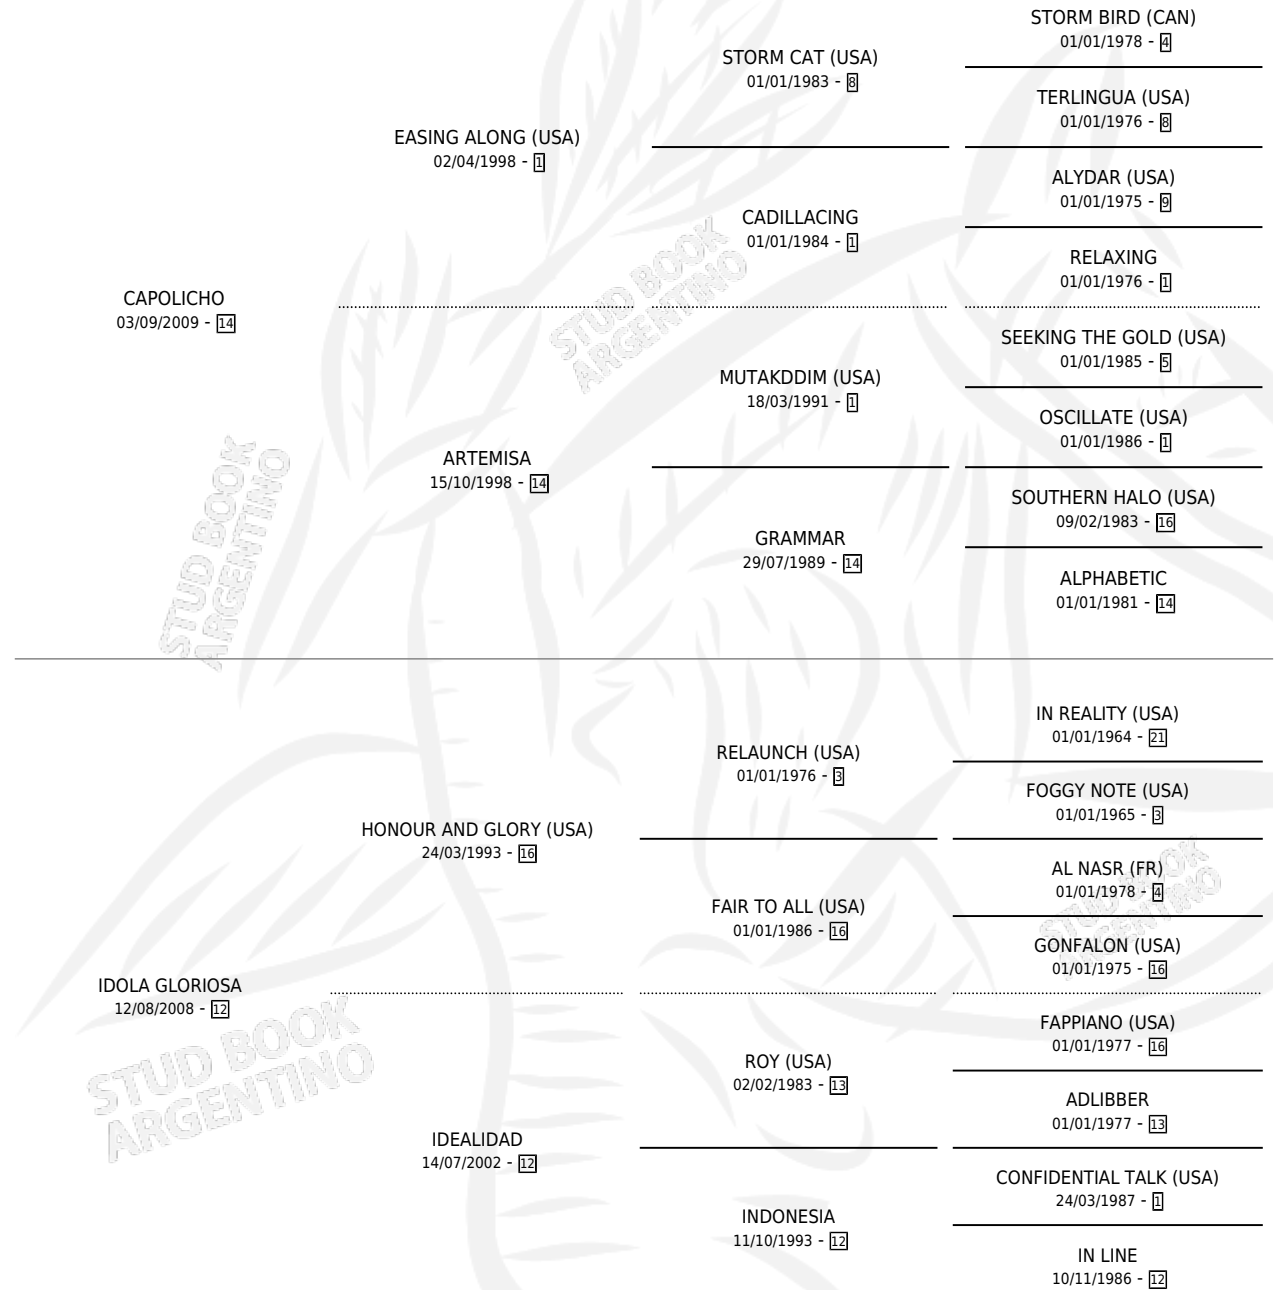

GLORIOSO LIO

por **CAPOLICHO** y **IDOLA GLORIOSA** por **HONOUR AND GLORY (USA)**

Argentina · Macho · Zaino · SP · 13/09/2018
Familia 12-d · Volumen 43

ESTADO

TIPIFICACIÓN SANGUÍNEA	X
TIPIFICACIÓN POR ADN	✓
PASAPORTE	✓
IDENTIFICACIÓN POR MICROCHIP	✓
REPRODUCTOR	X

Lugar de nacimiento: Adoracion De Anchorena
Criador: El Mogote

PEDIGREE