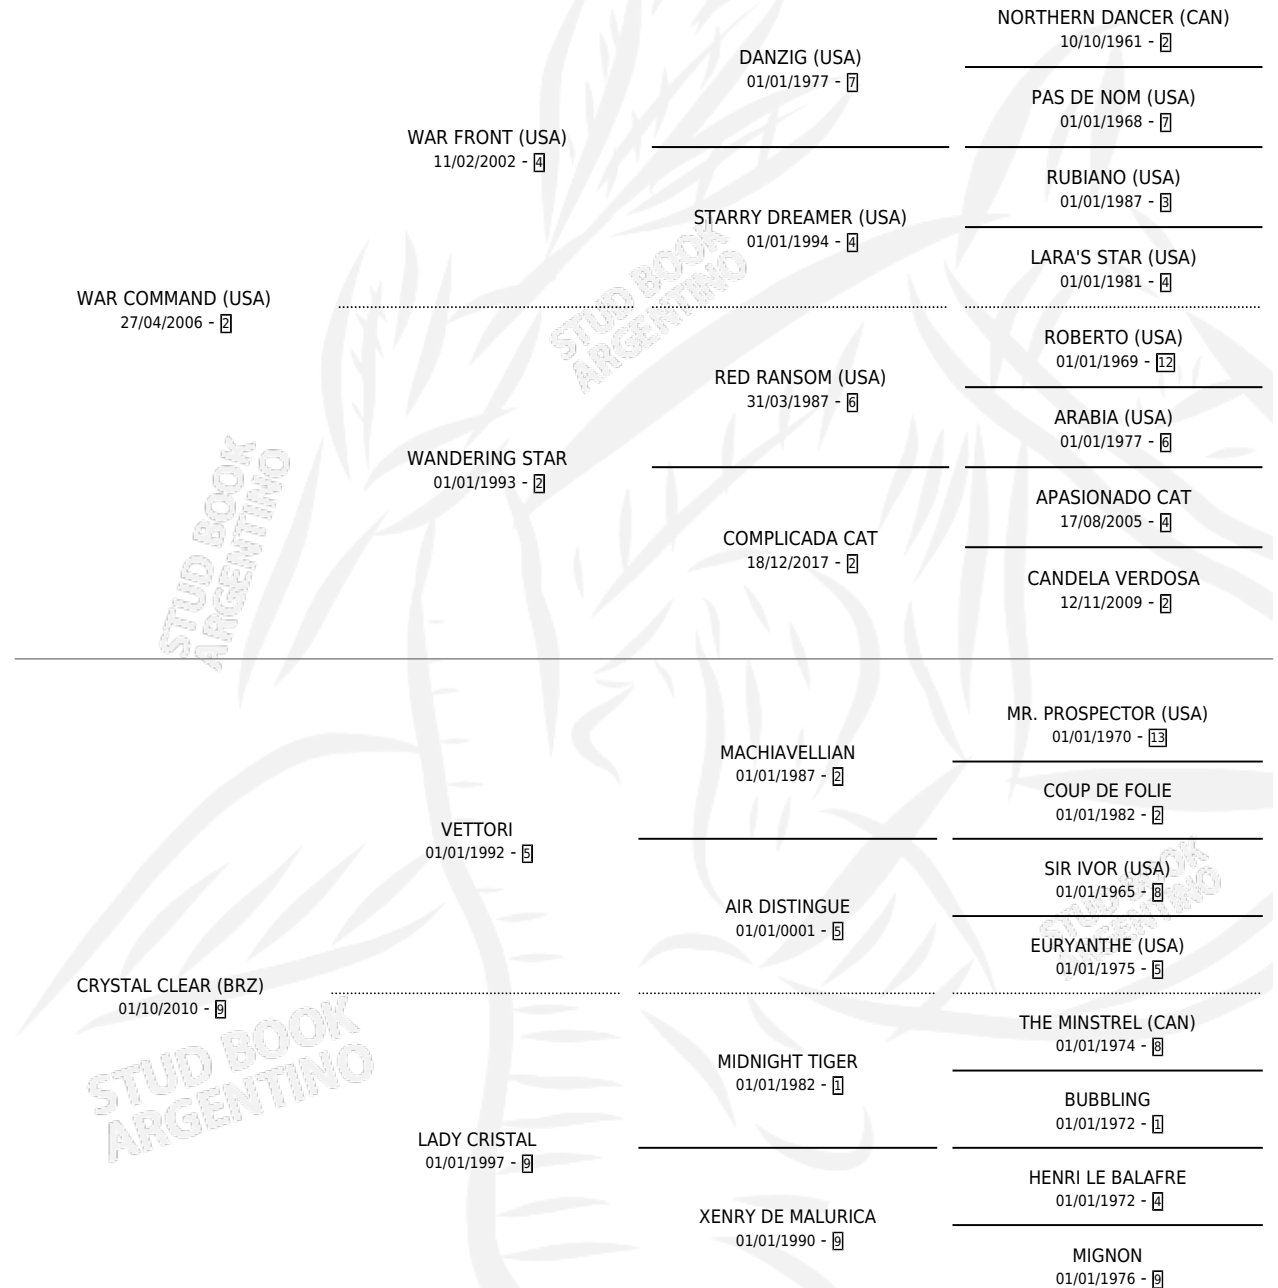

LILICA

por **WAR COMMAND (USA)** y **CRYSTAL CLEAR (BRZ)** por **VETTORI**

Argentina · Hembra · Zaino · SP · 19/09/2018
Familia 9 · Volumen 43

ESTADO

TIPIFICACIÓN SANGUÍNEA	X
TIPIFICACIÓN POR ADN	✓
PASAPORTE	✓
IDENTIFICACIÓN POR MICROCHIP	✓
REPRODUCTOR	✓

Lugar de nacimiento: Chenaut
Criador: Haras Rio Dois Irmaos S.R.L.

~

HIJOS

	MACHOS	HEMBRAS
2 NACIERON	1	1
SIN ACTUACIONES		

PEDIGREE

CAMPAÑA

Solo carreras oficiales de Argentina

POR EDAD

Ganadora de 2 carreras en San Isidro - \$1,709,125, a los 3 años, incluso Bayakoa **[L]**, 2da Clasico Doria, 3ra Mil Guineas **[G1]**, 4ta C.p. Rodriguez **[G2]**.

POR DISTANCIA

HIPODROMO	CC	1°	2°	3°	4°	5°	NP	CLC	CLG	CLCG1	CLGG1	IMPORTE
SAN ISIDRO	8	2	1	1	1	0	3	5	1	1	0	\$1,576,900
1400 MTS	5	2	1	0	0	0	2	2	1	0	0	\$1,113,100
1600 MTS	3	0	0	1	1	0	1	3	0	1	0	\$463,800
PALERMO	2	0	0	0	0	1	1	1	0	0	0	\$132,225
1400 MTS	2	0	0	0	0	1	1	1	0	0	0	\$132,225