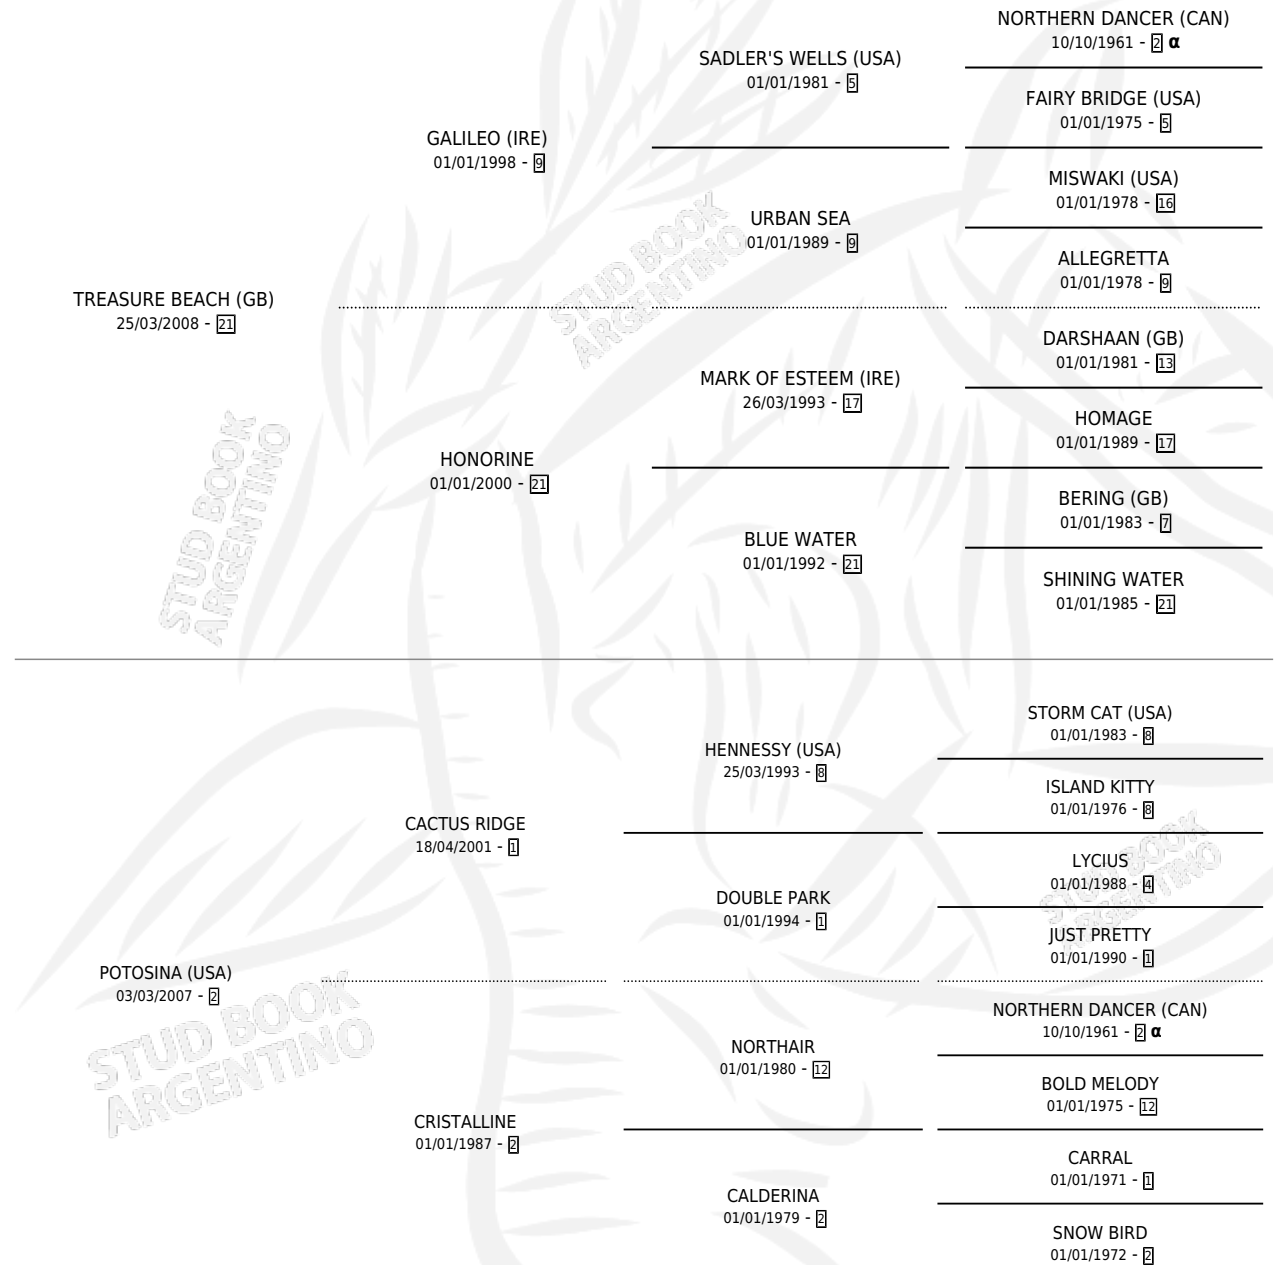

PAPADZUL

por **TREASURE BEACH (GB)** y **POTOSINA (USA)** por
CACTUS RIDGE

Argentina · Hembra · Zaino · SP · 09/08/2018
Familia 2-f · Volumen 43

ESTADO

TIPIFICACIÓN SANGUÍNEA	X
TIPIFICACIÓN POR ADN	✓
PASAPORTE	✓
IDENTIFICACIÓN POR MICROCHIP	✓
REPRODUCTOR	✓

Lugar de nacimiento: Pozo de Luna
Criador: Pozo de Luna

~

HIJOS

	MACHOS	HEMBRAS
4 NACIERON	1	3
SIN ACTUACIONES		

PEDIGREE

INBREEDING : α