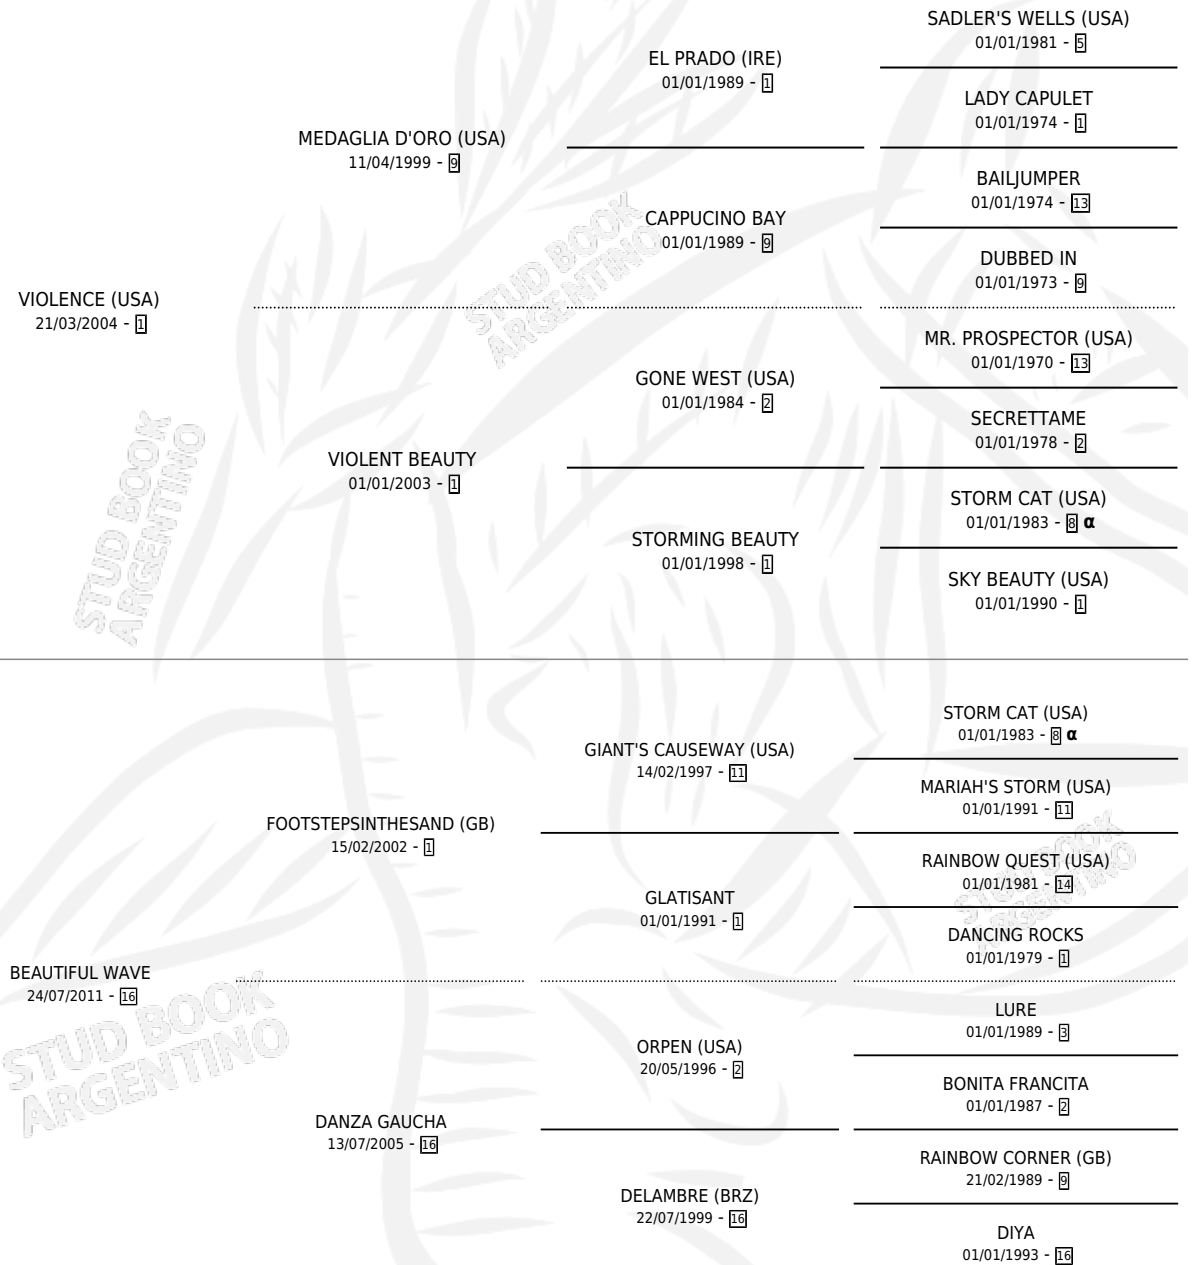

BLUE CAVE

PEDIGREE

por **VIOLENCE (USA)** y **BEAUTIFUL WAVE** por
FOOTSTEPSINTHESAND (GB)

Argentina · Hembra · Zaino · SP · 31/08/2018
Familia 16-e · Volumen 43

ESTADO

TIPIFICACIÓN SANGUÍNEA	X
TIPIFICACIÓN POR ADN	✓
PASAPORTE	✓
IDENTIFICACIÓN POR MICROCHIP	✓
REPRODUCTOR	✓

Lugar de nacimiento: La Pasion
Criador: Fraguas Francisco

~

HIJOS

	MACHOS	HEMBRAS
1 NACIERON	1	0
SIN ACTUACIONES		

INBREEDING : α

CAMPAÑA

Solo carreras oficiales de Argentina

POR EDAD