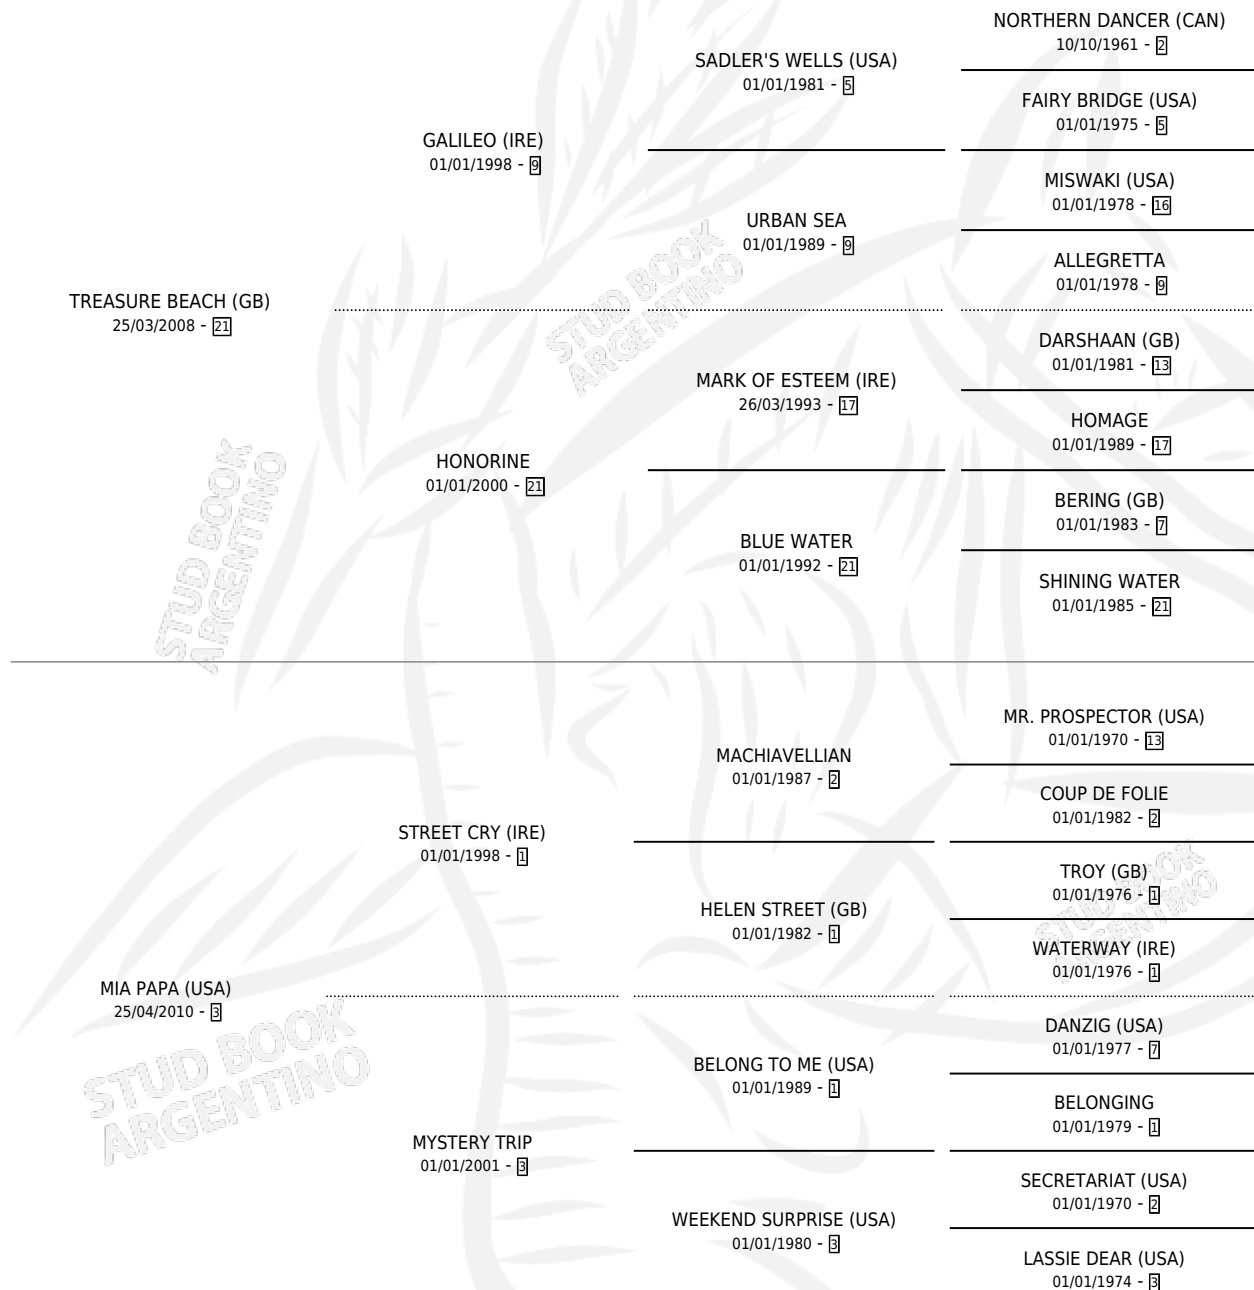

MEMELA

por **TREASURE BEACH (GB)** y **MIA PAPA (USA)** por **STREET CRY (IRE)**

Argentina · Hembra · Zaino · SP · 17/09/2018
Familia 3-I · Volumen 43

ESTADO

TIPIFICACIÓN SANGUÍNEA	X
TIPIFICACIÓN POR ADN	✓
PASAPORTE	✓
IDENTIFICACIÓN POR MICROCHIP	✓
REPRODUCTOR	✓

Lugar de nacimiento: Pozo de Luna
Criador: Pozo de Luna

~

HIJOS

	MACHOS	HEMBRAS
1 NACIERON	0	1
SIN ACTUACIONES		

PEDIGREE

CAMPAÑA

Solo carreras oficiales de Argentina

POR EDAD