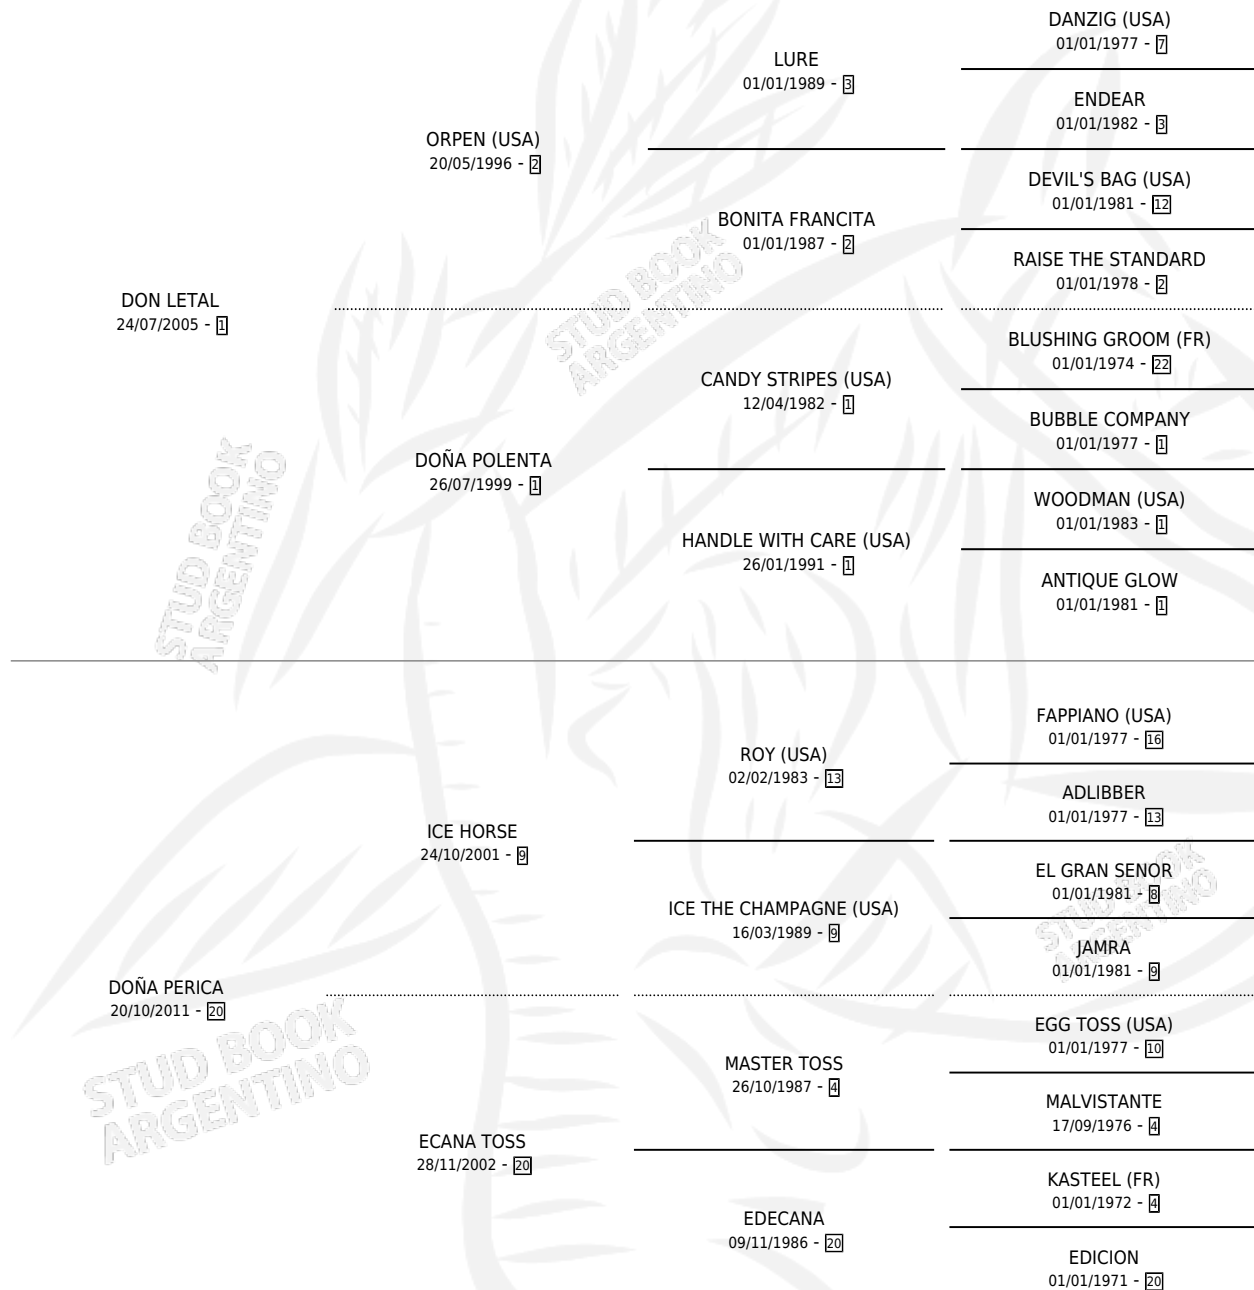

PERIQUITA LETAL

por DON LETAL y DOÑA PERICA por ICE HORSE

Argentina · Hembra · Alazan · SP · 08/09/2018
Familia 20-d · Volumen 43

ESTADO

TIPIFICACIÓN SANGUÍNEA	X
TIPIFICACIÓN POR ADN	✓
PASAPORTE	✓
IDENTIFICACIÓN POR MICROCHIP	✓
REPRODUCTOR	X

Lugar de nacimiento: Campo particular

Criador: Sol Claudio Alfredo

PEDIGREE

PERIQUITA LETAL

Datos oficiales del Stud Book Argentino

Documento generado el 12/05/2026

studbook.org.ar