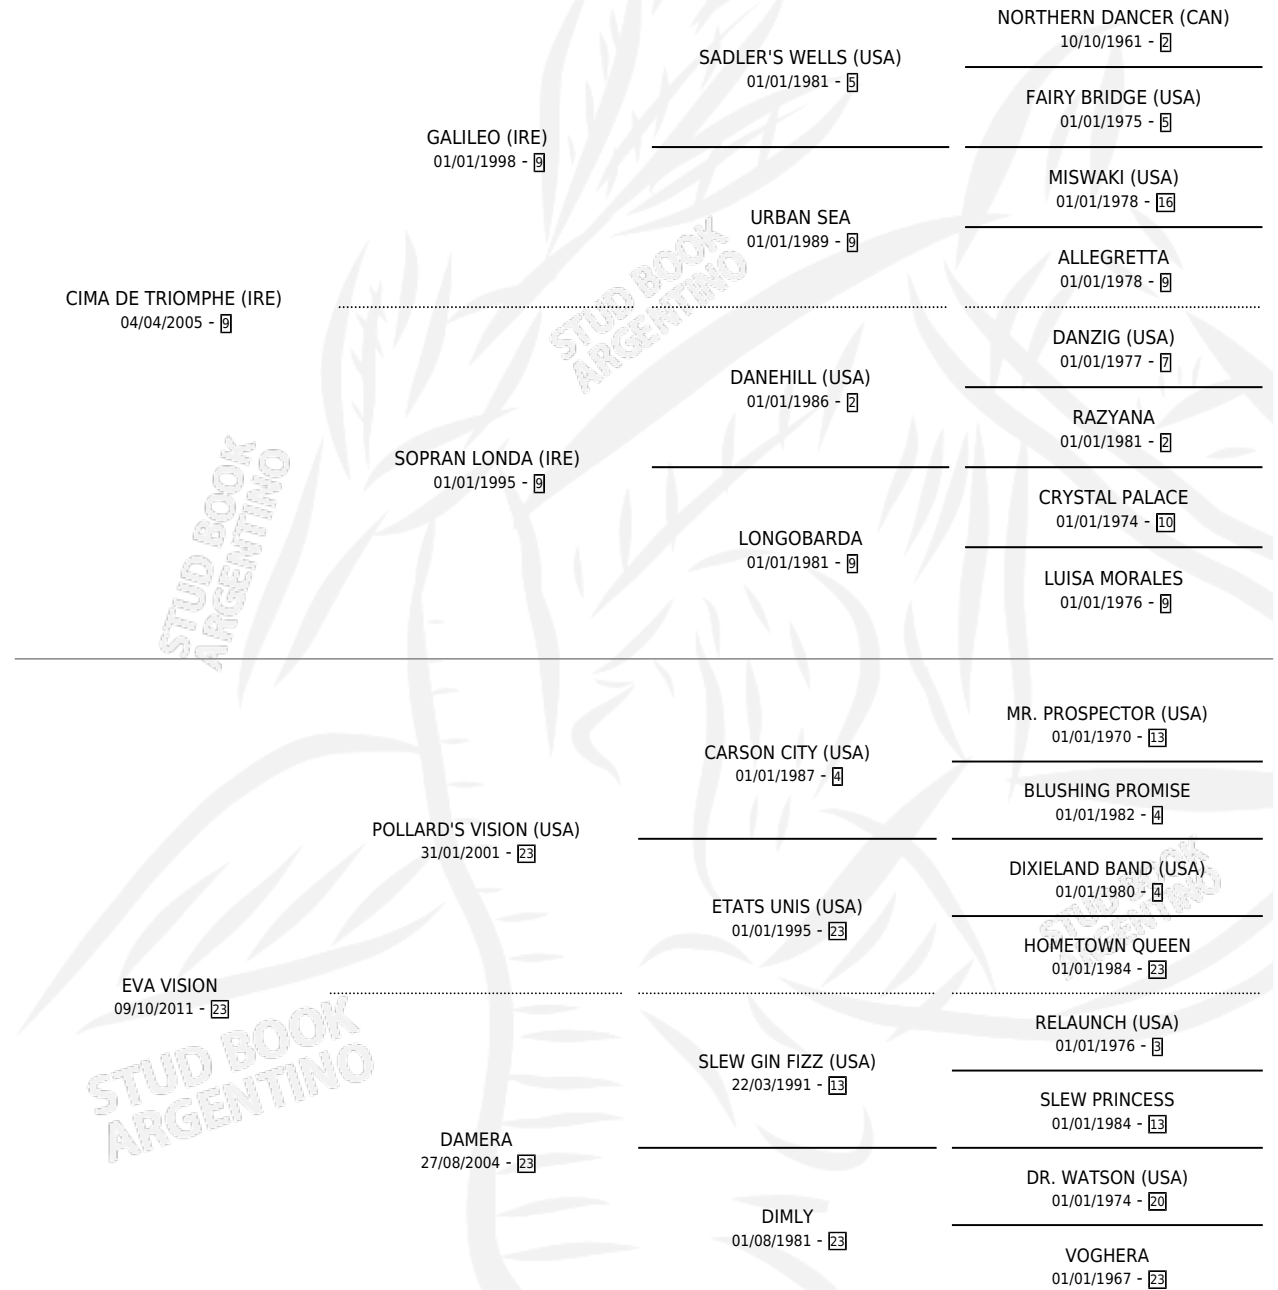

GIUSEPPINO

por CIMA DE TRIOMPHE (IRE) y EVA VISION por
POLLARD'S VISION (USA)

Argentina · Macho · Zaino · SP · 18/09/2018
Familia 23-a · Volumen 43

ESTADO

TIPIFICACIÓN SANGUÍNEA	X
TIPIFICACIÓN POR ADN	✓
PASAPORTE	✓
IDENTIFICACIÓN POR MICROCHIP	✓
REPRODUCTOR	X

Lugar de nacimiento: La Pascuala
Criador: La Pascuala

PEDIGREE