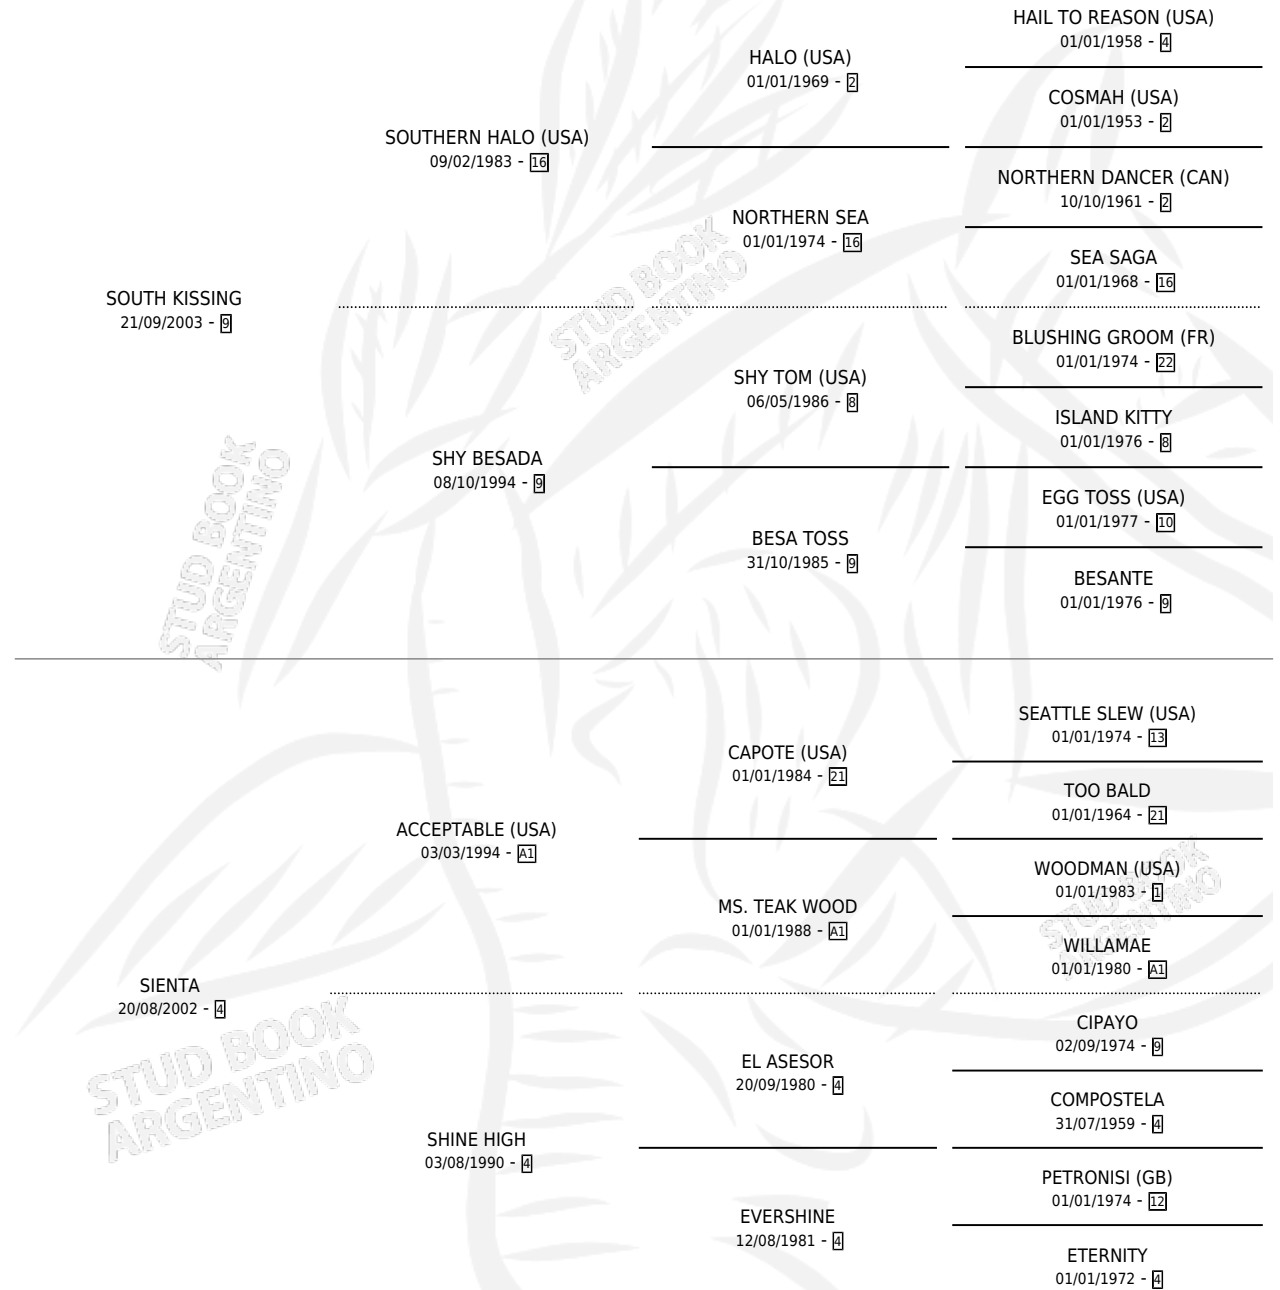

SI BESO

por **SOUTH KISSING** y **SIENTA** por **ACCEPTABLE (USA)**

Argentina · Hembra · Alazan · SP · 28/08/2018
Familia 4-k · Volumen 43

ESTADO

TIPIFICACIÓN SANGUÍNEA	X
TIPIFICACIÓN POR ADN	✓
PASAPORTE	✓
IDENTIFICACIÓN POR MICROCHIP	✓
REPRODUCTOR	X

Lugar de nacimiento: El Calden
Criador: Scarpello Gustavo Edgardo

PEDIGREE

CAMPAÑA

Solo carreras oficiales de Argentina

POR EDAD

EDAD	CC	1°	2°	3°	4°	5°	NP	CLC	CLG	CLCG1	CLGG1	IMPORTE	GANANCIA / CC
2 AÑOS	2	0	0	0	0	1	1	0	0	0	0	\$30,200	\$15,100
3 AÑOS	7	2	0	1	1	0	3	0	0	0	0	\$772,900	\$110,414
4 AÑOS	3	0	0	0	0	1	2	0	0	0	0	\$41,700	\$13,900
TOTALES	12	2	0	1	1	2	6	0	0	0	0	\$844,800	\$70,400
%		16.7%	0.0%	8.3%	8.3%	16.7%	50.0%	0.0%	0.0%	0.0%	0.0%		

Ganadora de 2 carreras en La Plata - \$844,800, a los 3 años.

POR DISTANCIA

HIPODROMO	CC	1°	2°	3°	4°	5°	NP	CLC	CLG	CLCG1	CLGG1	IMPORTE
PALERMO	2	0	0	0	0	0	2	0	0	0	0	\$0
1000 MTS	1	0	0	0	0	0	1	0	0	0	0	\$0
1200 MTS	1	0	0	0	0	0	1	0	0	0	0	\$0
LA PLATA	10	2	0	1	1	2	4	0	0	0	0	\$844,800
1000 MTS	3	1	0	0	0	0	2	0	0	0	0	\$213,200
1600 MTS	1	0	0	0	0	1	0	0	0	0	0	\$41,700
1400 MTS	2	1	0	0	0	0	1	0	0	0	0	\$453,300
1300 MTS	1	0	0	0	1	0	0	0	0	0	0	\$54,600
1200 MTS	2	0	0	1	0	0	1	0	0	0	0	\$65,000
1100 MTS	1	0	0	0	0	1	0	0	0	0	0	\$17,000