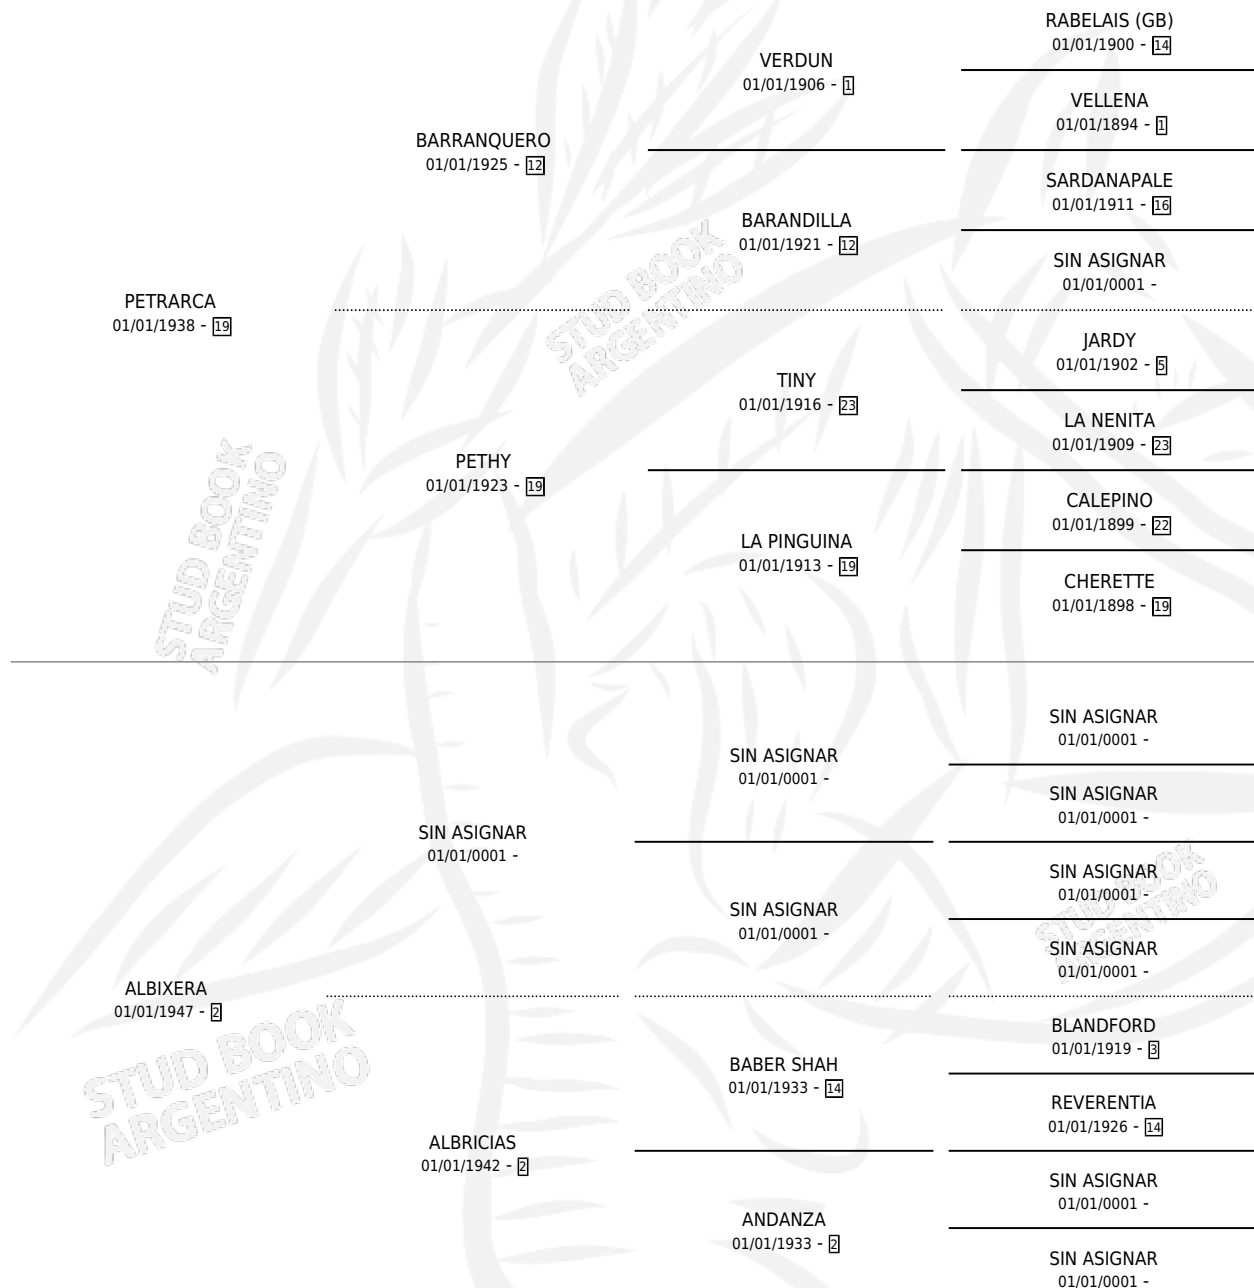

PICADO

por **PETRARCA** y **ALBIXERA** por **SIN ASIGNAR**

Argentina · Macho · Alazan Tostado · SP · 01/01/1954
Familia 2-s · Volumen 22

ESTADO

TIPIFICACIÓN SANGUÍNEA	X
TIPIFICACIÓN POR ADN	X
PASAPORTE	X
IDENTIFICACIÓN POR MICROCHIP	X
REPRODUCTOR	✓

Lugar de nacimiento: Campo particular

Criador: Sin dato

~

HIJOS

	MACHOS	HEMBRAS
6 NACIERON	1	5
SIN ACTUACIONES		

PEDIGREE

SERVICIOS PADRILLO

TEMPORADA	HARAS	SERVICIO	NAC.	EFFECTIVIDAD
0	IMPORTADO EN VIENTRE	8	4	50.00 %