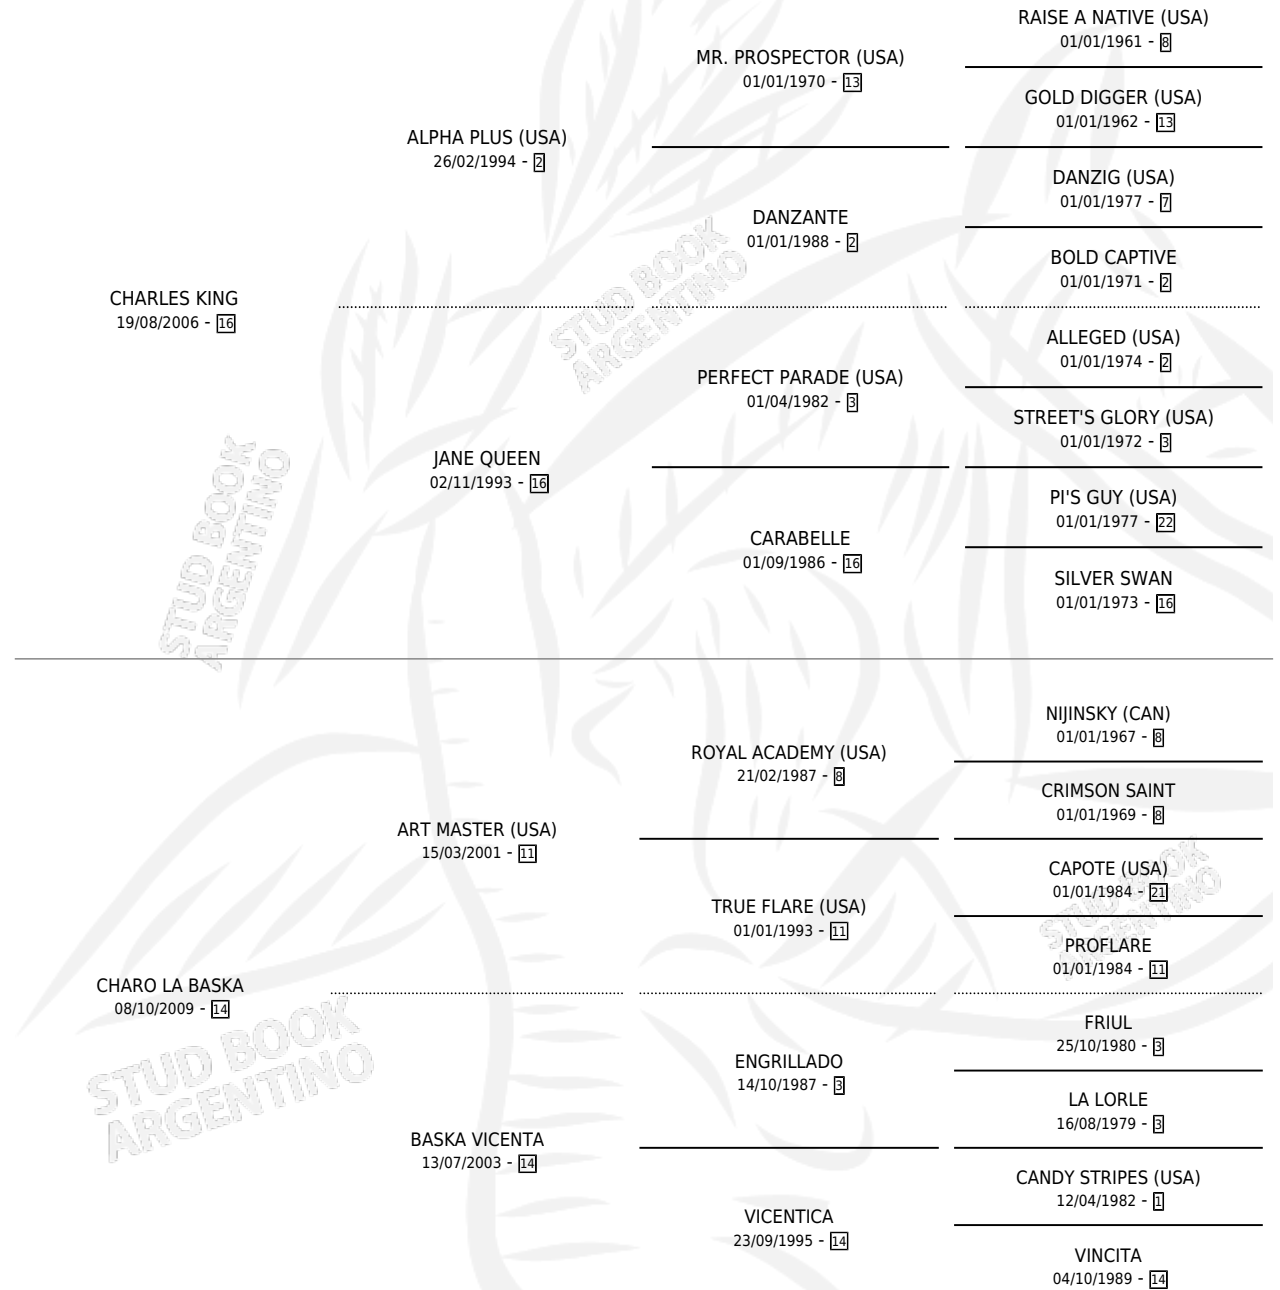

CHARITO QUEEN

por CHARLES KING y CHARO LA BASKA por ART MASTER (USA)

Argentina · Hembra · Zaino · SP · 03/09/2018
Familia 14-c · Volumen 43

ESTADO

TIPIFICACIÓN SANGUÍNEA	X
TIPIFICACIÓN POR ADN	✓
PASAPORTE	✓
IDENTIFICACIÓN POR MICROCHIP	✓
REPRODUCTOR	X

Lugar de nacimiento: Mac Gregor
Criador: Martinez Hector Luis

PEDIGREE

CHARITO QUEEN

Datos oficiales del Stud Book Argentino

Documento generado el 05/05/2026

studbook.org.ar