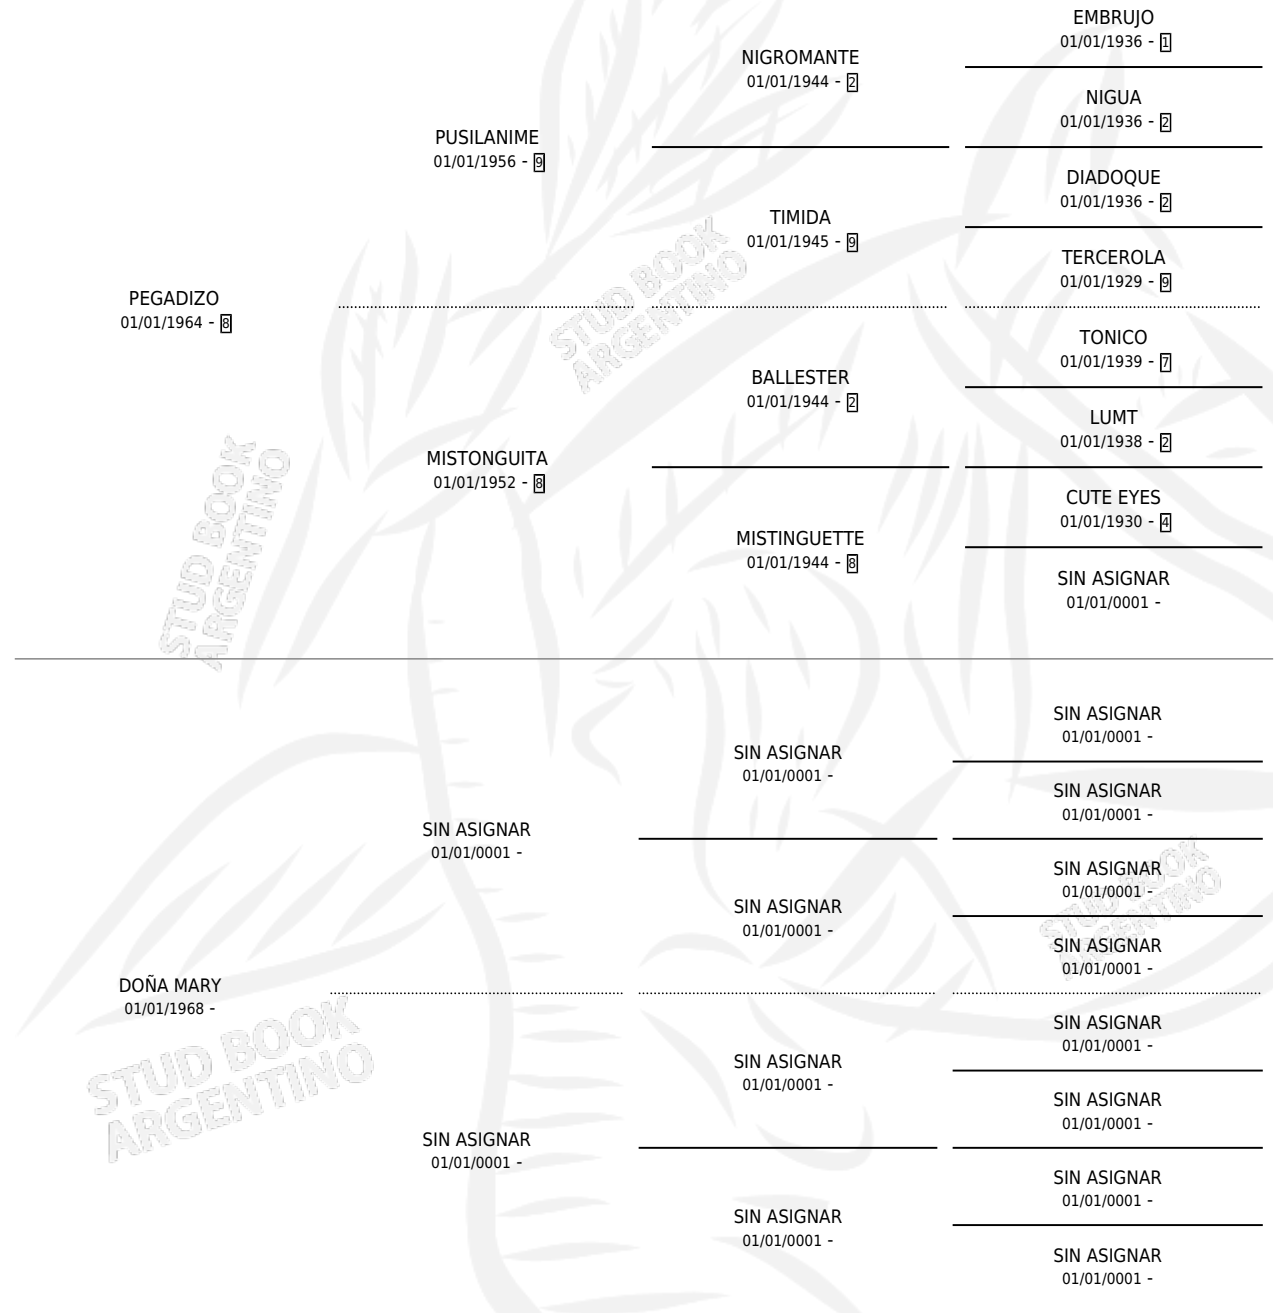

ESCOTILLA

por PEGADIZO y DOÑA MARY por SIN ASIGNAR

Argentina · Hembra · Alazan · SP · 01/01/1977
Familia · Volumen 29

PEDIGREE

ESTADO

TIPIFICACIÓN SANGUÍNEA	X
TIPIFICACIÓN POR ADN	X
PASAPORTE	X
IDENTIFICACIÓN POR MICROCHIP	X
REPRODUCTOR	✓

Lugar de nacimiento: Campo particular

Criador: Sin dato

~

HIJOS

	MACHOS	HEMBRAS
1 NACIERON	0	1
SIN ACTUACIONES