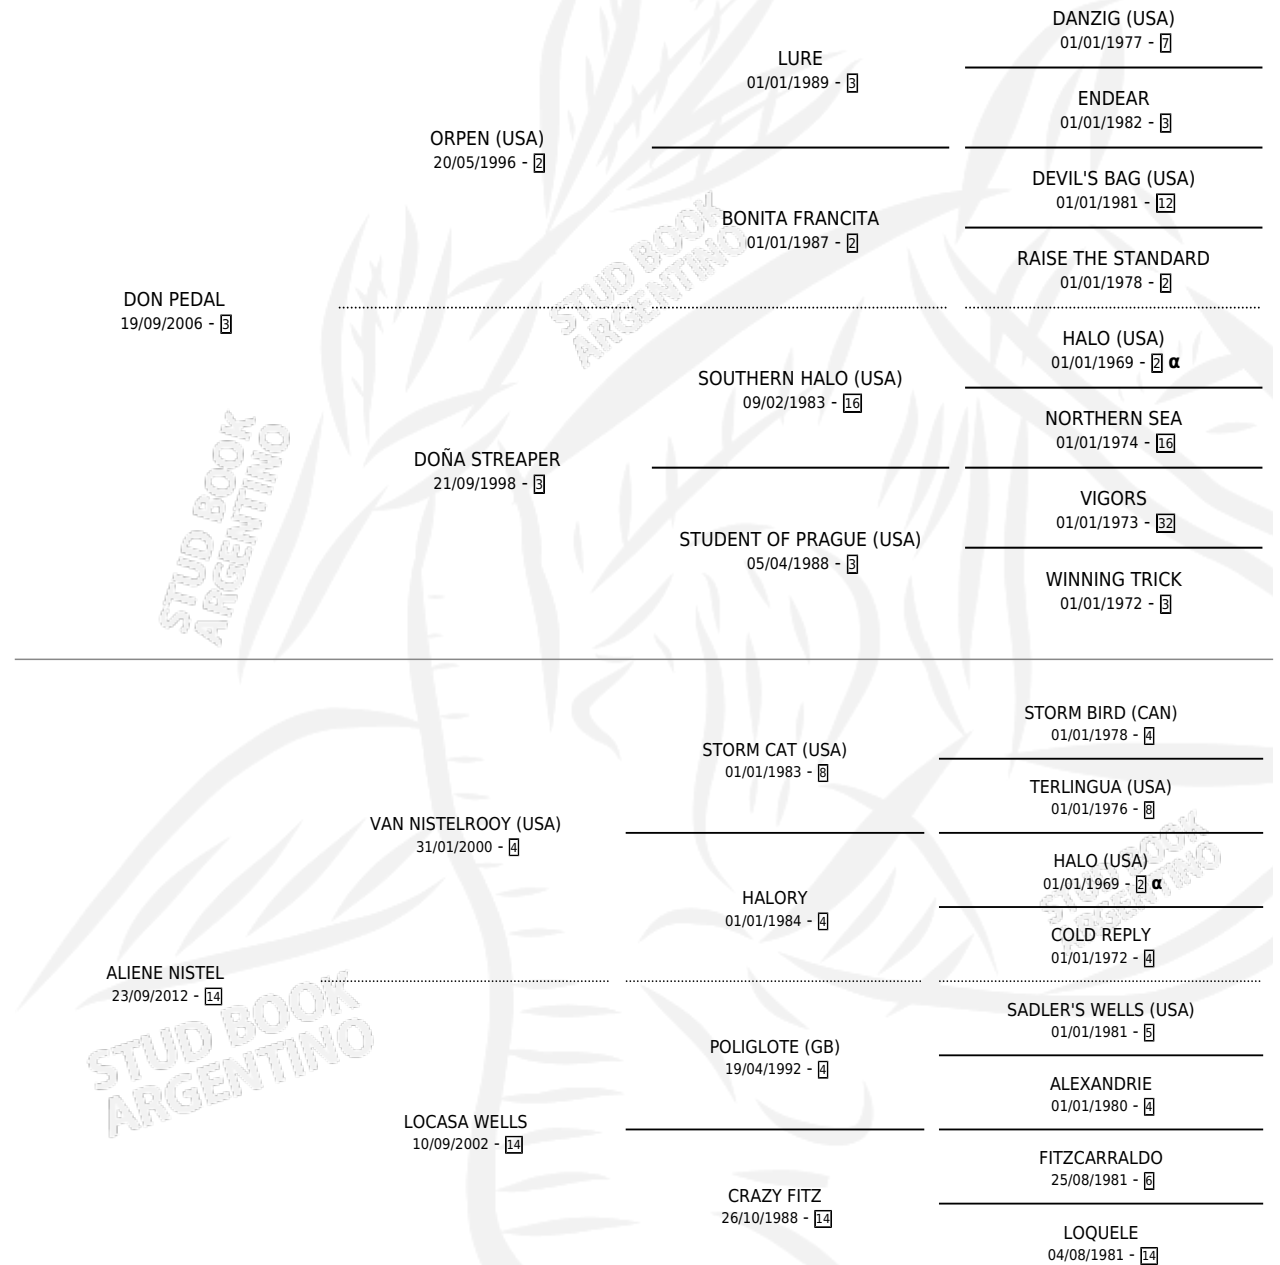

DON NISTEL

por DON PEDAL y ALIENE NISTEL por VAN NISTELROOY (USA)

Argentina · Macho · Zaino Doradillo · SP · 27/09/2018
Familia 14-b · Volumen 43

ESTADO

TIPIFICACIÓN SANGUÍNEA	X
TIPIFICACIÓN POR ADN	✓
PASAPORTE	✓
IDENTIFICACIÓN POR MICROCHIP	✓
REPRODUCTOR	X

Lugar de nacimiento: Mac Gregor

Criador: Mac Gregor

PEDIGREE

INBREEDING : α

DON NISTEL

Datos oficiales del Stud Book Argentino

Documento generado el 07/05/2026

studbook.org.ar