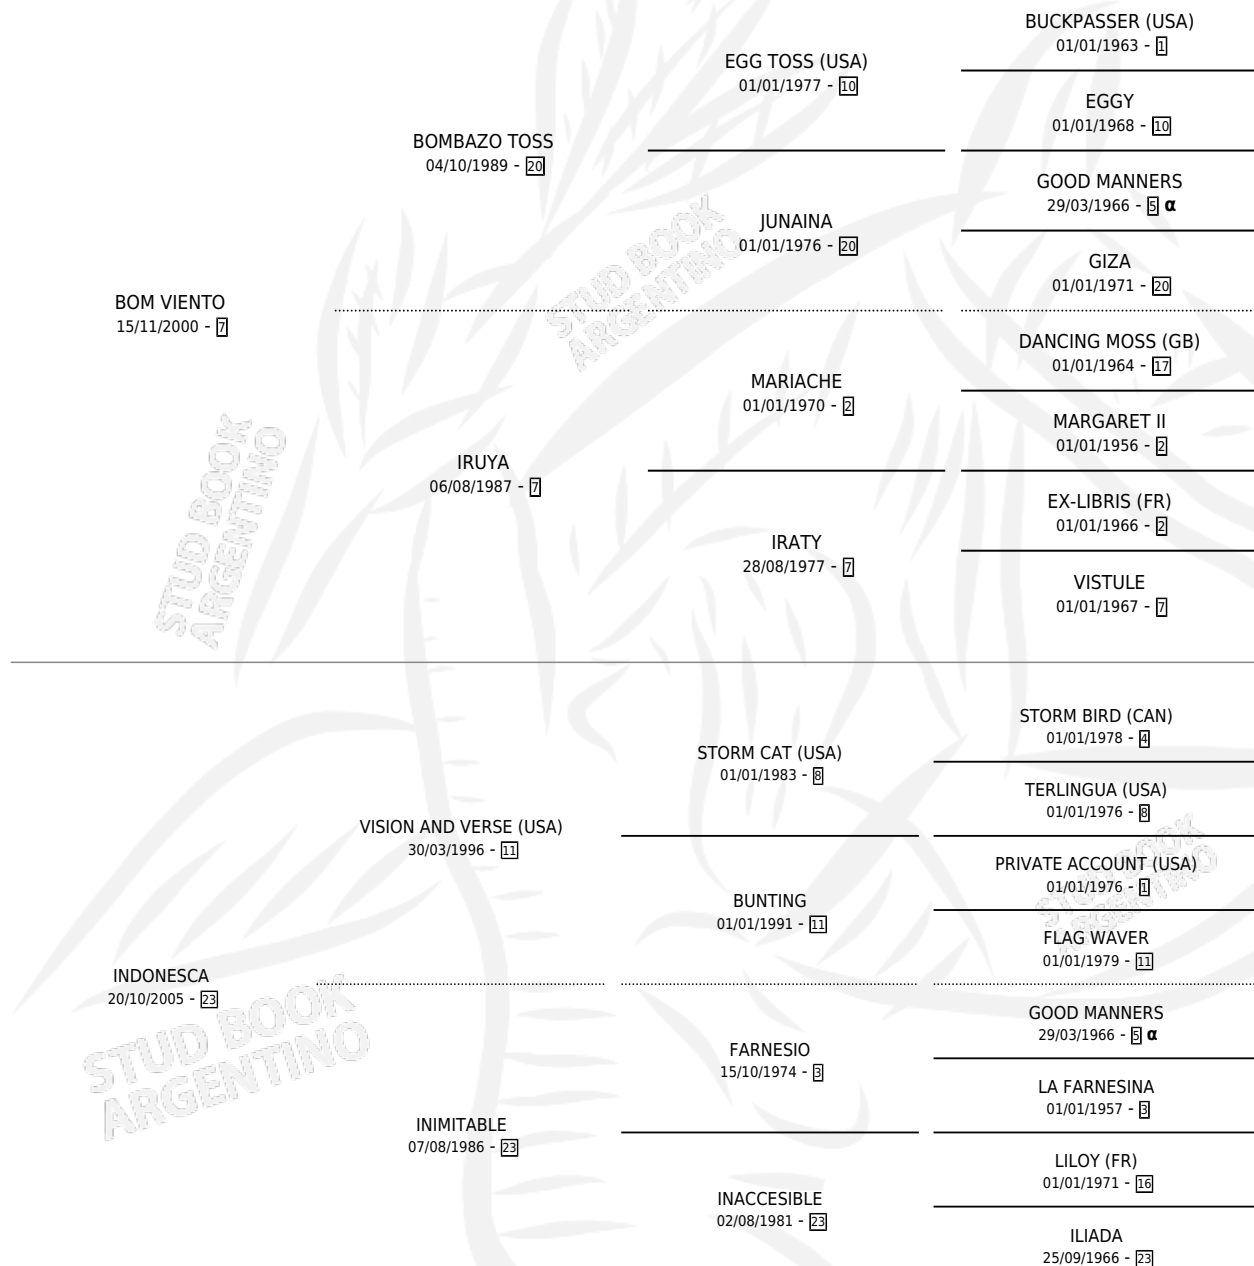

BOMESCA

por **BOM VIENTO** y **INDONESCA** por **VISION AND VERSE**
(USA)

Argentina · Hembra · Zaino · SP · 15/08/2018
Familia 23-a · Volumen 43

ESTADO

TIPIFICACIÓN SANGUÍNEA	X
TIPIFICACIÓN POR ADN	X
PASAPORTE	X
IDENTIFICACIÓN POR MICROCHIP	X
REPRODUCTOR	X

Lugar de nacimiento: Campo particular
Criador: Cura Pedro Sebastian

PEDIGREE

INBREEDING : α

BOMESCA

Datos oficiales del Stud Book Argentino

Documento generado el 04/05/2026

studbook.org.ar