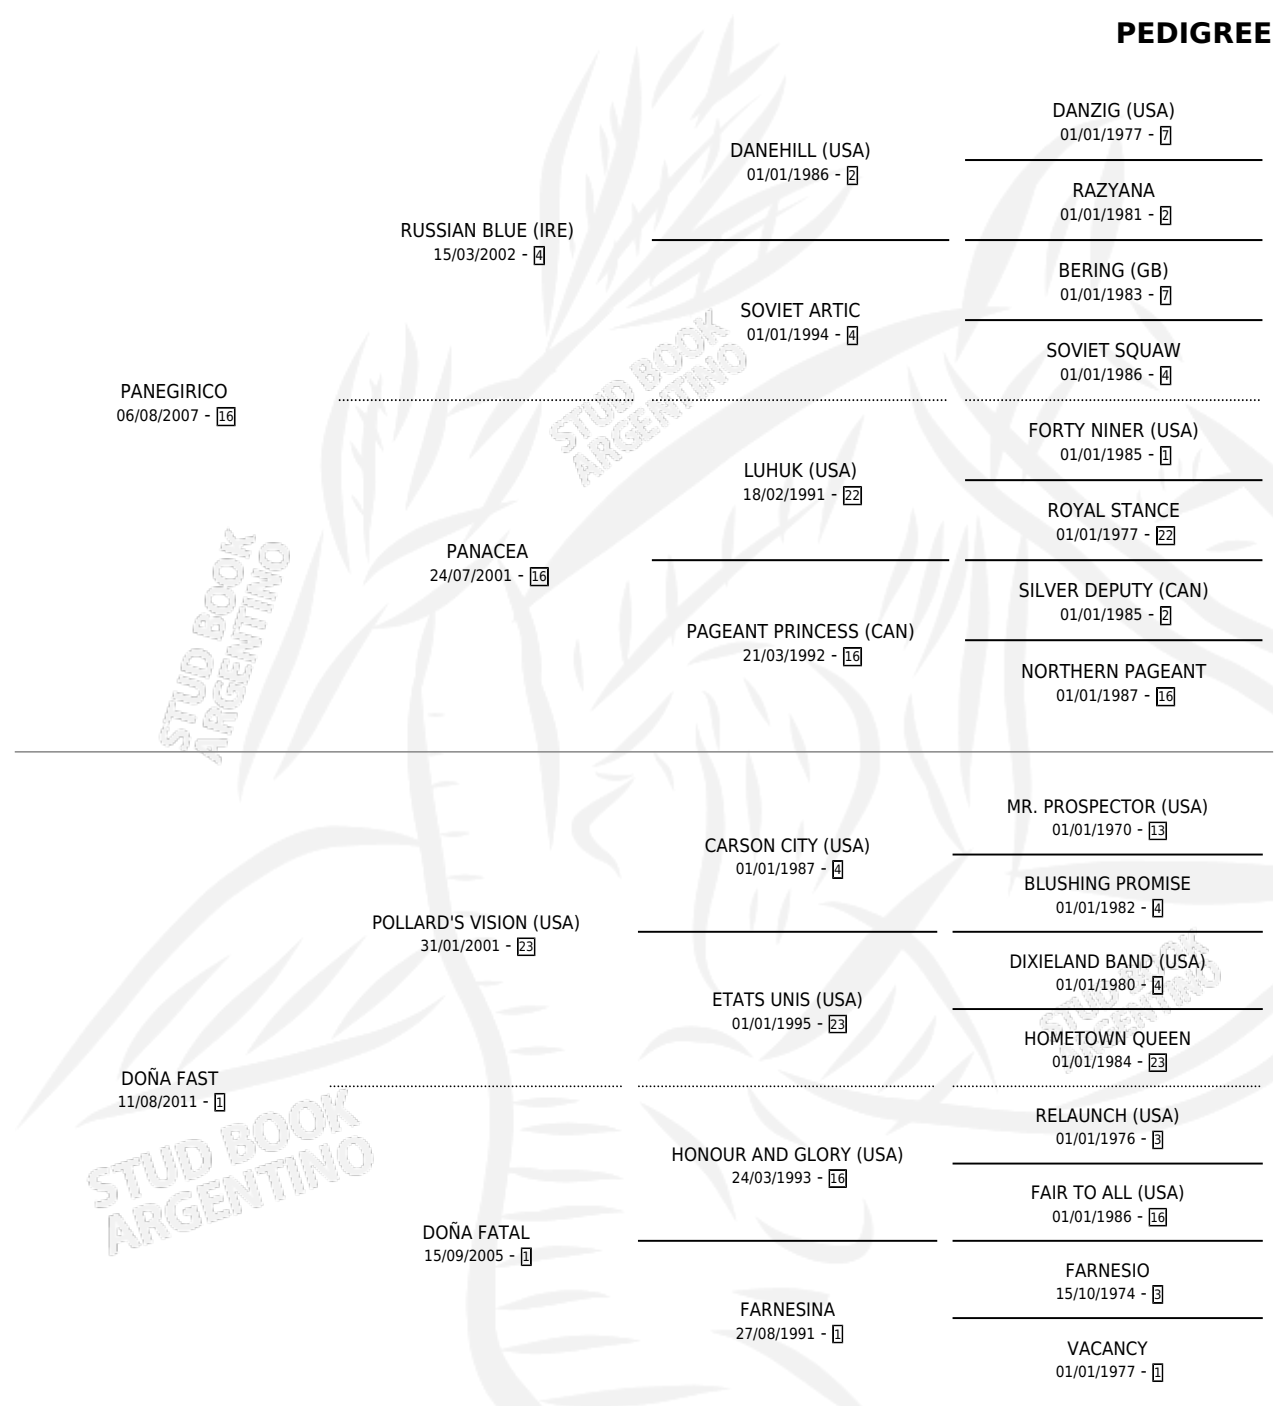

# DONNA AKILINA

por PANEGIRICO y DOÑA FAST por POLLARD'S VISION (USA)

Argentina · Hembra · Zaino · SP · 03/09/2018  
Familia 1-e · Volumen 43

## ESTADO

TIPIFICACIÓN SANGUÍNEA	X
TIPIFICACIÓN POR ADN	X
PASAPORTE	X
IDENTIFICACIÓN POR MICROCHIP	✓
REPRODUCTOR	X

**Lugar de nacimiento:** Ranquel  
**Criador:** Ranquel

## PEDIGREE