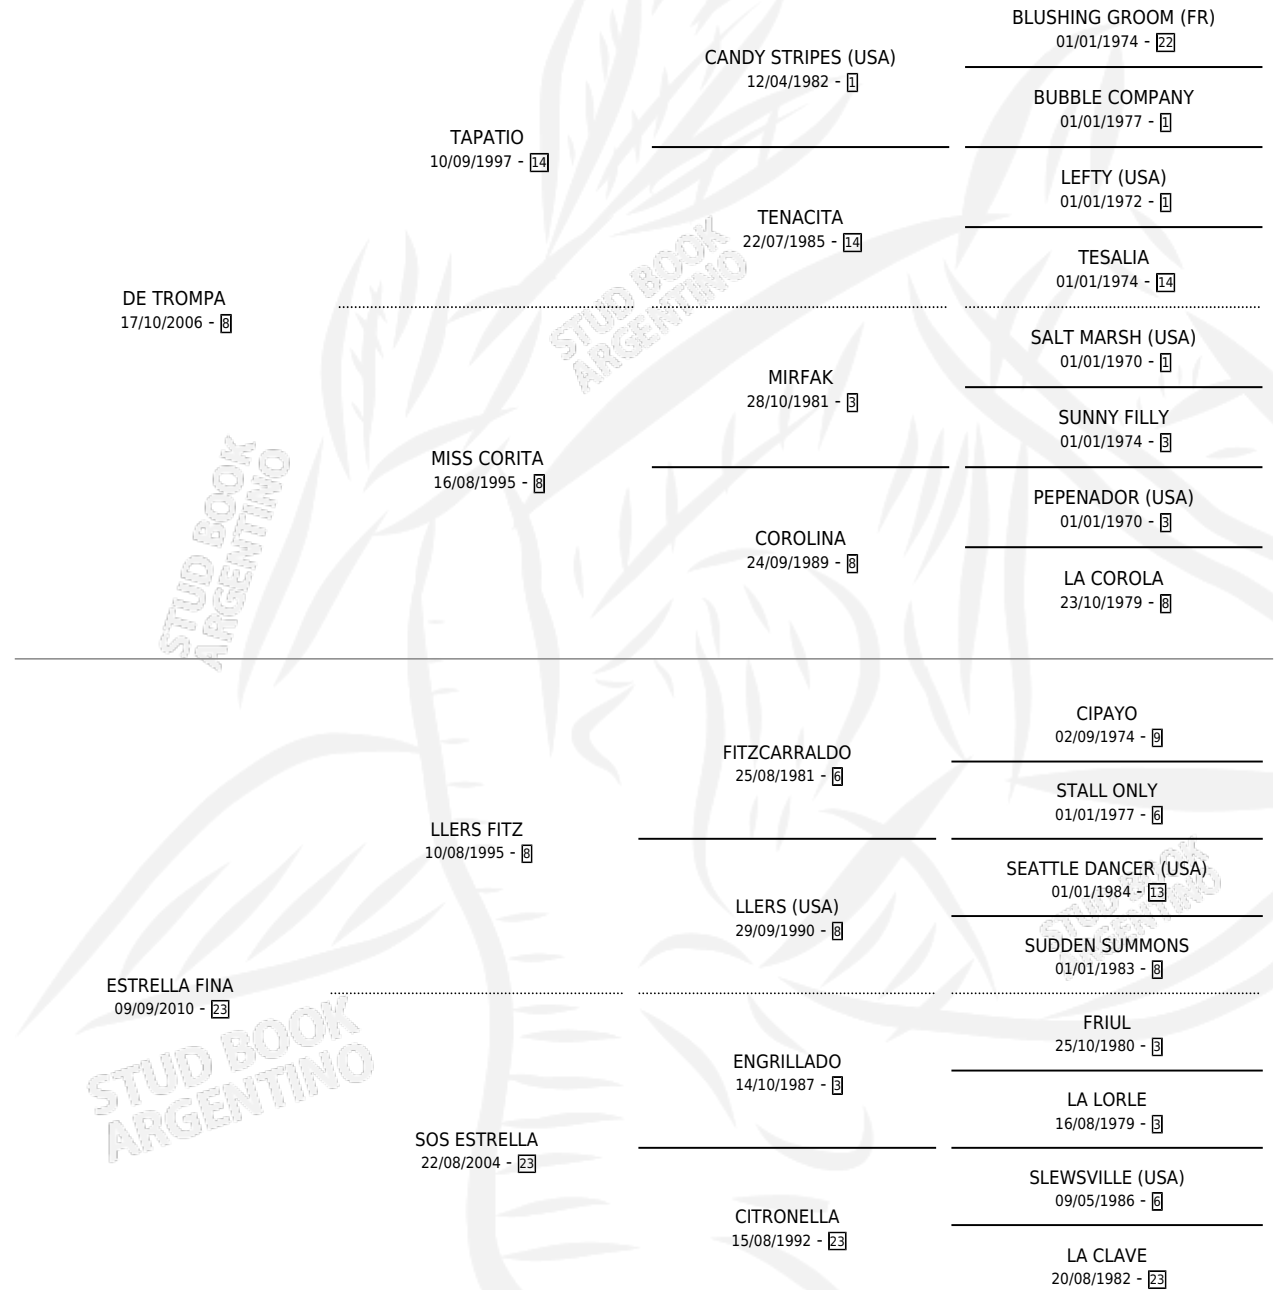

SECOND LINE

por DE TROMPA y ESTRELLA FINA por LLEERS FITZ

Argentina · Macho · Alazan · SP · 07/09/2018
Familia 23-a · Volumen 43

ESTADO

TIPIFICACIÓN SANGUÍNEA	X
TIPIFICACIÓN POR ADN	✓
PASAPORTE	✓
IDENTIFICACIÓN POR MICROCHIP	✓
REPRODUCTOR	X

Lugar de nacimiento: La Irene

Criador: La Irene

PEDIGREE

CAMPAÑA

Solo carreras oficiales de Argentina

POR EDAD

EDAD	CC	1°	2°	3°	4°	5°	NP	CLC	CLG	CLCG1	CLGG1	IMPORTE	GANANCIA / CC
3 AÑOS	1	0	0	0	1	0	0	0	0	0	0	\$30,000	\$30,000
4 AÑOS	11	1	0	1	2	1	6	0	0	0	0	\$834,900	\$75,900
5 AÑOS	5	0	0	0	0	1	4	0	0	0	0	\$111,000	\$22,200
6 AÑOS	3	0	0	0	0	0	3	0	0	0	0	\$0	\$0
TOTALES	20	1	0	1	3	2	13	0	0	0	0	\$975,900	\$48,795
%		5.0%	0.0%	5.0%	15.0%	10.0%	65.0%	0.0%	0.0%	0.0%	0.0%		