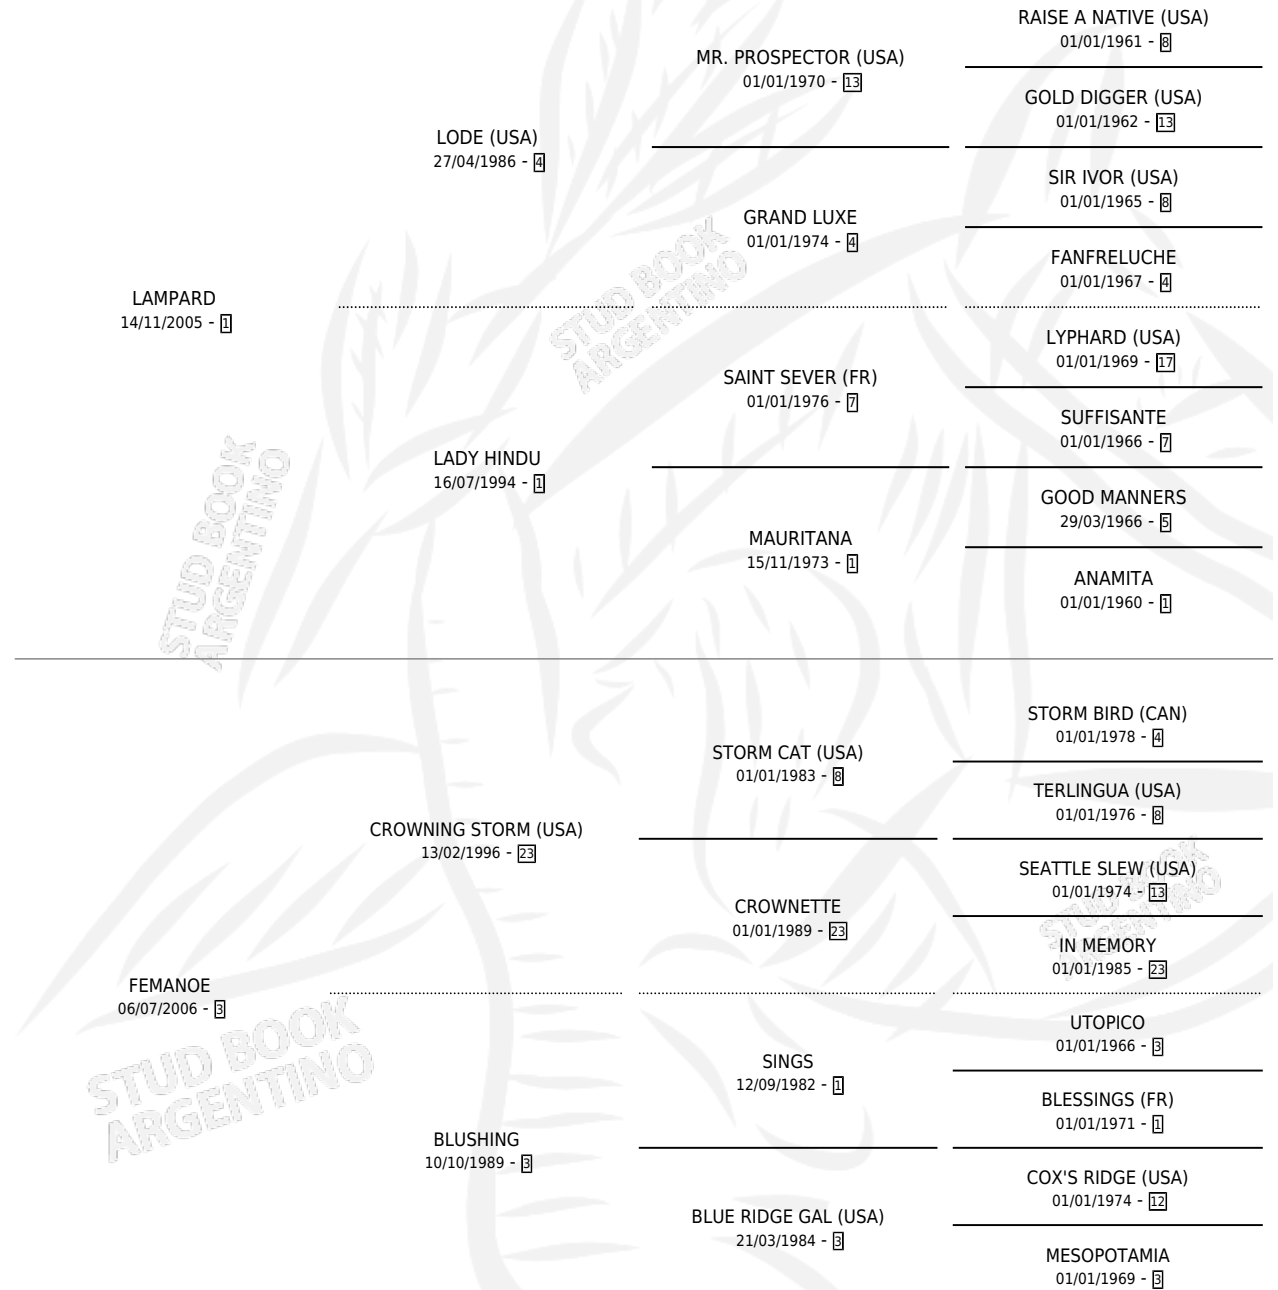

RUBY LAM

por LAMPARD y FEMANOE por CROWNING STORM (USA)

Argentina · Hembra · Alazan · SP · 12/09/2018
Familia 3-n · Volumen 43

ESTADO

TIPIFICACIÓN SANGUÍNEA	X
TIPIFICACIÓN POR ADN	X
PASAPORTE	X
IDENTIFICACIÓN POR MICROCHIP	X
REPRODUCTOR	X

Lugar de nacimiento: Sr Armando

Criador: Sr Armando

PEDIGREE

RUBY LAM

Datos oficiales del Stud Book Argentino

Documento generado el 27/04/2026

studbook.org.ar