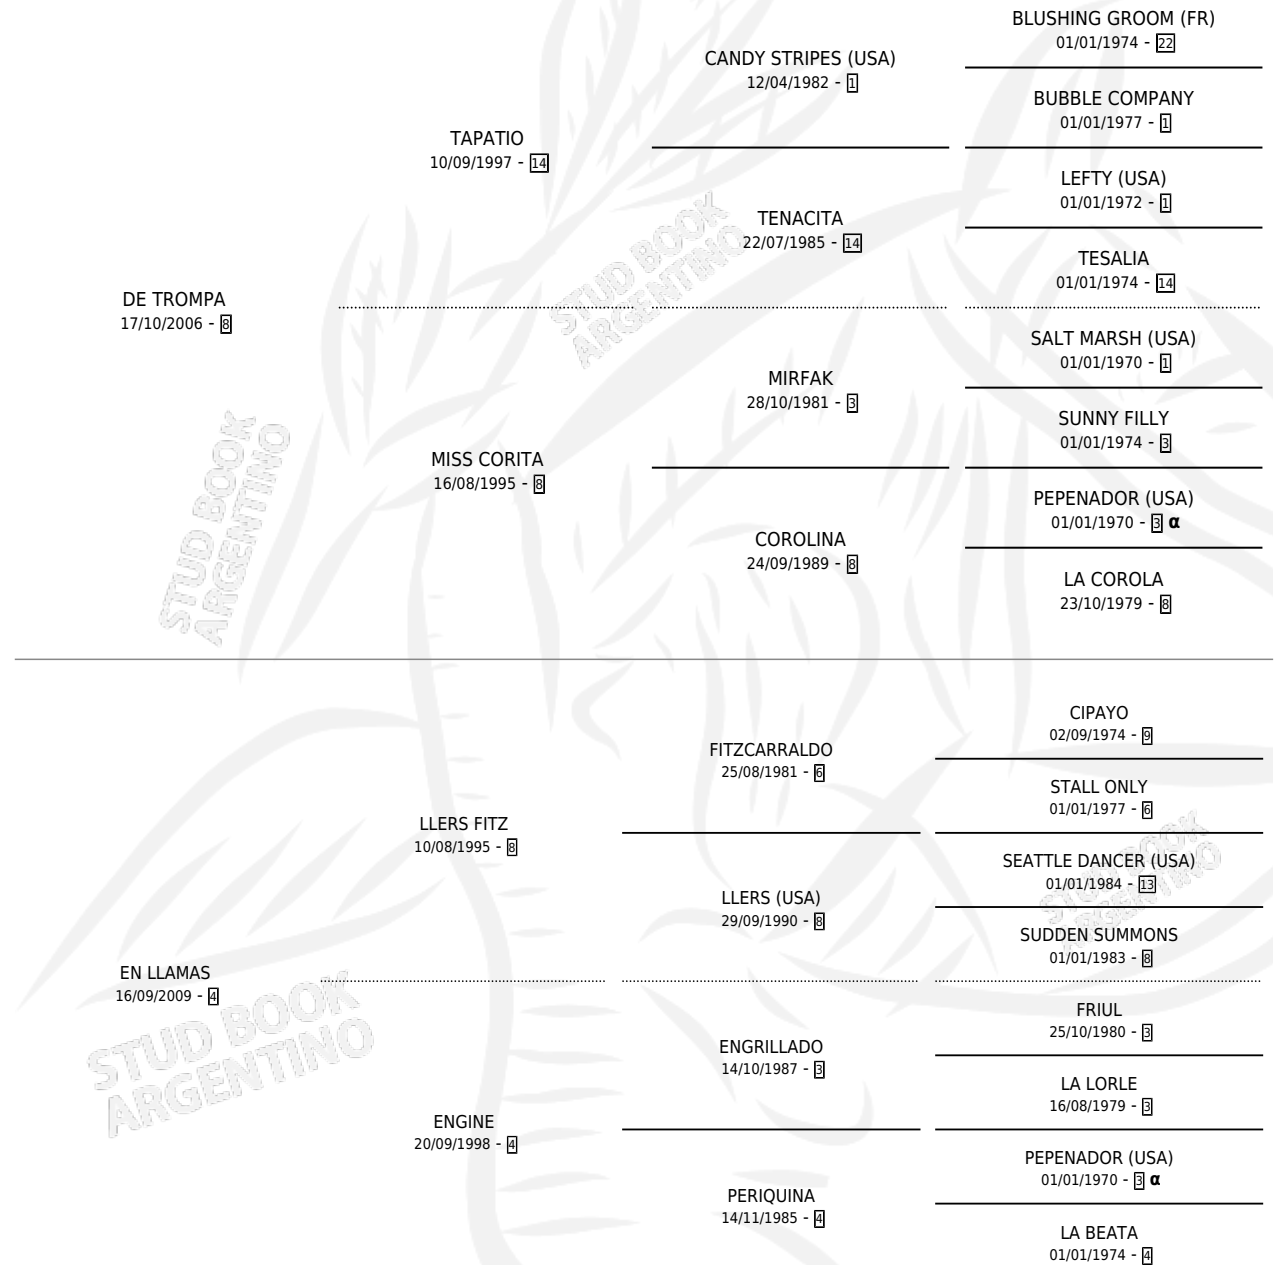

ALL OMBRA

por DE TROMPA y EN LLAMAS por LLERS FITZ

Argentina · Hembra · Alazan · SP · 19/09/2018
Familia 4-i · Volumen 43

ESTADO

TIPIFICACIÓN SANGUÍNEA	X
TIPIFICACIÓN POR ADN	✓
PASAPORTE	✓
IDENTIFICACIÓN POR MICROCHIP	✓
REPRODUCTOR	X

Lugar de nacimiento: La Irene

Criador: La Irene

PEDIGREE

INBREEDING : α

ALL OMBRA

Datos oficiales del Stud Book Argentino

Documento generado el 05/05/2026

studbook.org.ar