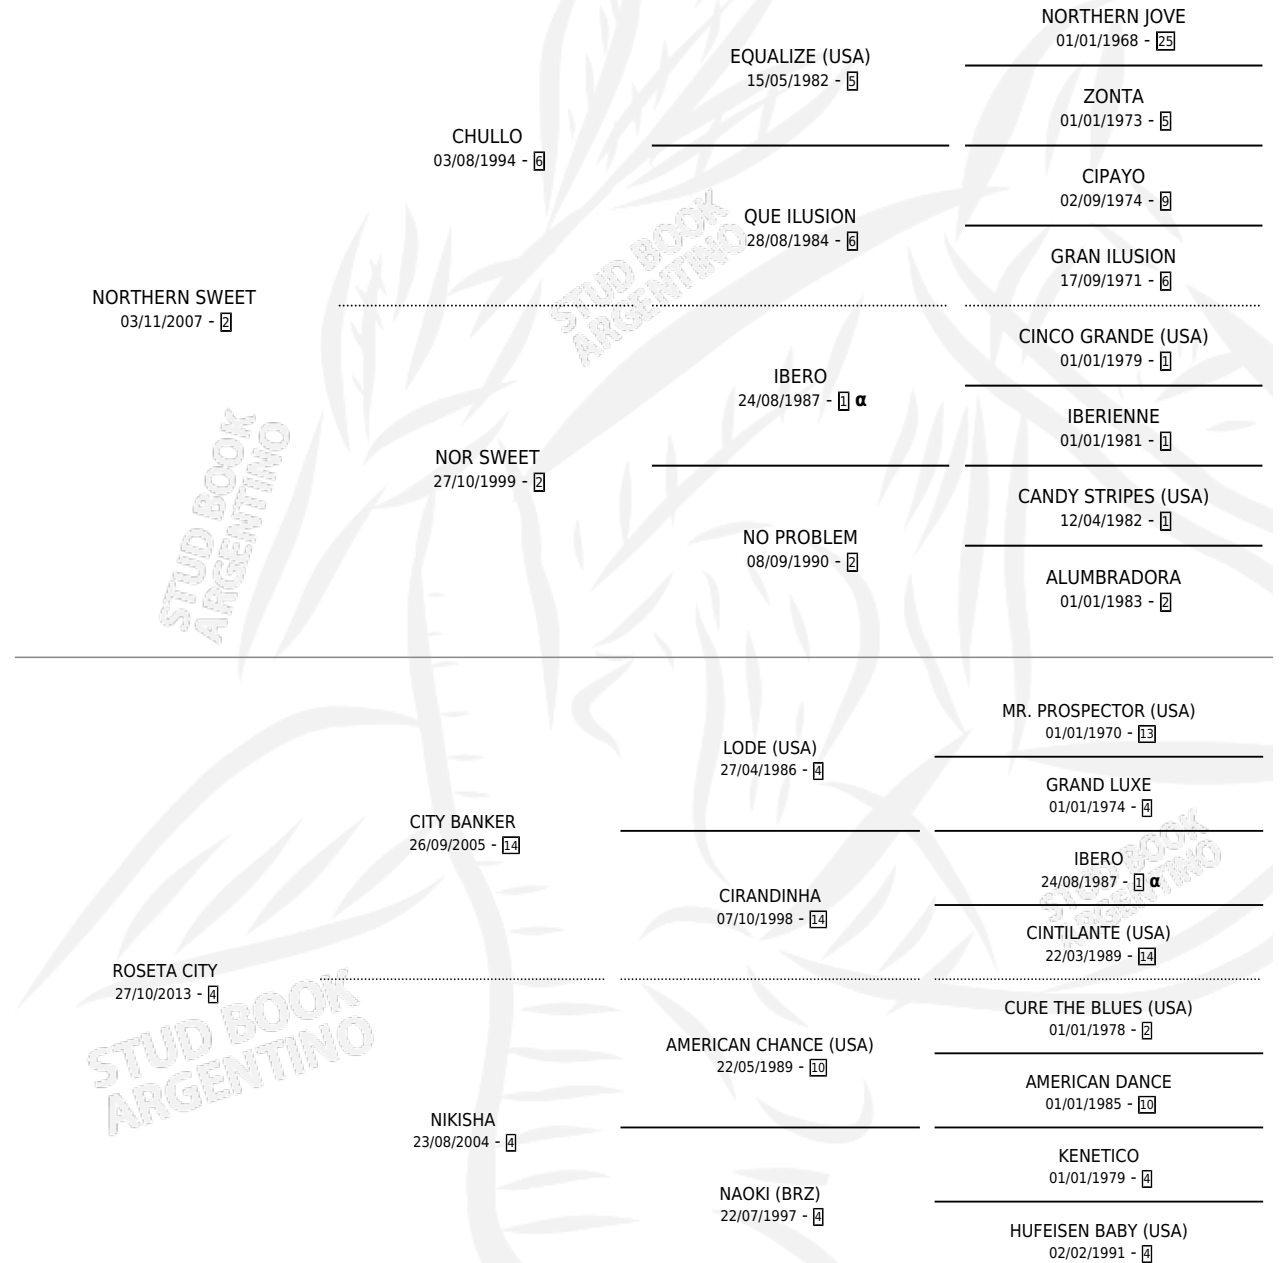

NAIROBI CITY

por NORTHERN SWEET y ROSETA CITY por CITY BANKER

Argentina · Hembra · Alazan · SP · 11/09/2018
Familia 4-r · Volumen 43

ESTADO

TIPIFICACIÓN SANGUÍNEA	X
TIPIFICACIÓN POR ADN	✓
PASAPORTE	✓
IDENTIFICACIÓN POR MICROCHIP	✓
REPRODUCTOR	X

Lugar de nacimiento: Franhug
Criador: Salvadori Oscar Alberto

PEDIGREE

INBREEDING : α

CAMPAÑA

Solo carreras oficiales de Argentina

POR EDAD

EDAD	CC	1°	2°	3°	4°	5°	NP	CLC	CLG	CLCG1	CLGG1	IMPORTE	GANANCIA / CC
3 AÑOS	1	0	0	0	0	0	1	0	0	0	0	\$0	\$0
TOTALES	1	0	0	0	0	0	1	0	0	0	0	\$0	\$0
%		0.0%	0.0%	0.0%	0.0%	0.0%	100%	0.0%	0.0%	0.0%	0.0%		