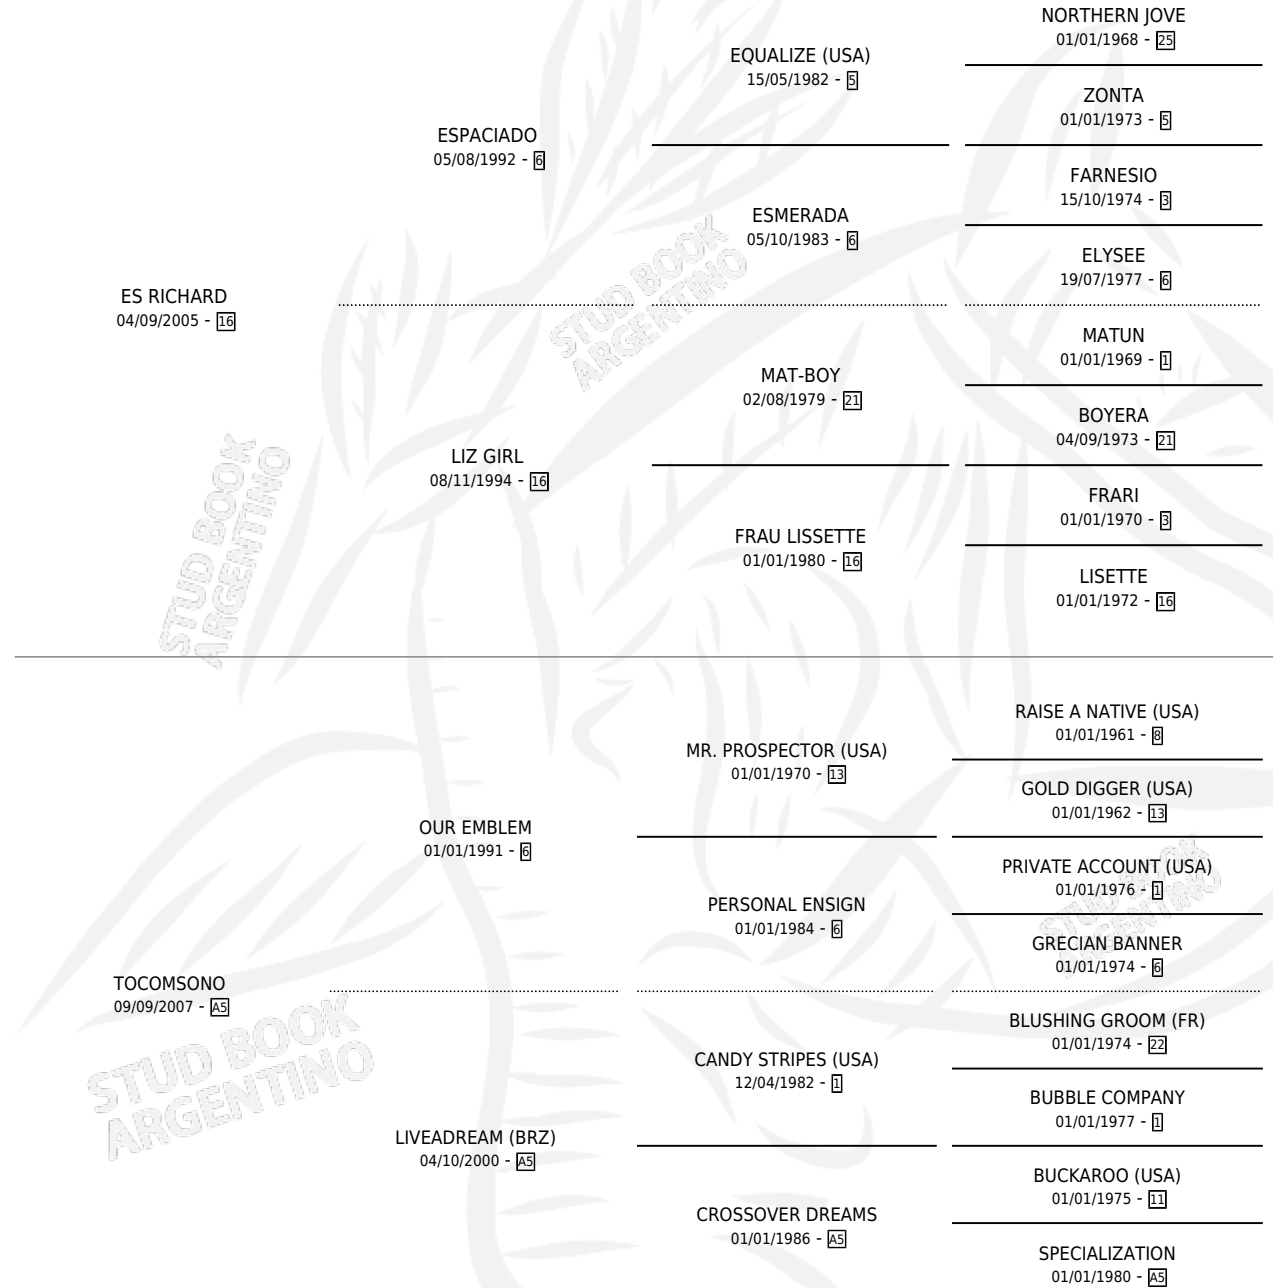

REY DEL TOCO

por **ES RICHARD** y **TOCOMSONO** por **OUR EMBLEM**

Argentina · Macho · Alazan · SP · 09/09/2018
Familia A5 · Volumen 43

ESTADO

TIPIFICACIÓN SANGUÍNEA	X
TIPIFICACIÓN POR ADN	✓
PASAPORTE	✓
IDENTIFICACIÓN POR MICROCHIP	✓
REPRODUCTOR	X

Lugar de nacimiento: Vadarkblar

Criador: Vadarkblar

PEDIGREE

CAMPAÑA

Solo carreras oficiales de Argentina

POR EDAD

EDAD	CC	1°	2°	3°	4°	5°	NP	CLC	CLG	CLCG1	CLGG1	IMPORTE	GANANCIA / CC
2 AÑOS	2	0	0	0	0	0	2	0	0	0	0	\$11,100	\$5,550
3 AÑOS	10	1	2	2	1	0	4	2	0	2	0	\$877,880	\$87,788
4 AÑOS	11	1	2	2	4	0	2	0	0	0	0	\$1,161,955	\$105,632
5 AÑOS	7	1	0	4	0	0	2	0	0	0	0	\$1,836,000	\$262,286
6 AÑOS	4	0	0	0	0	0	4	0	0	0	0	\$220,000	\$55,000
7 AÑOS	7	0	0	0	3	1	3	1	0	0	0	\$1,084,000	\$154,857
TOTALES	41	3	4	8	8	1	17	3	0	2	0	\$5,190,935	\$126,608
%		7.3%	9.8%	19.5%	19.5%	2.4%	41.5%	7.3%	0.0%	66.7%	0.0%		