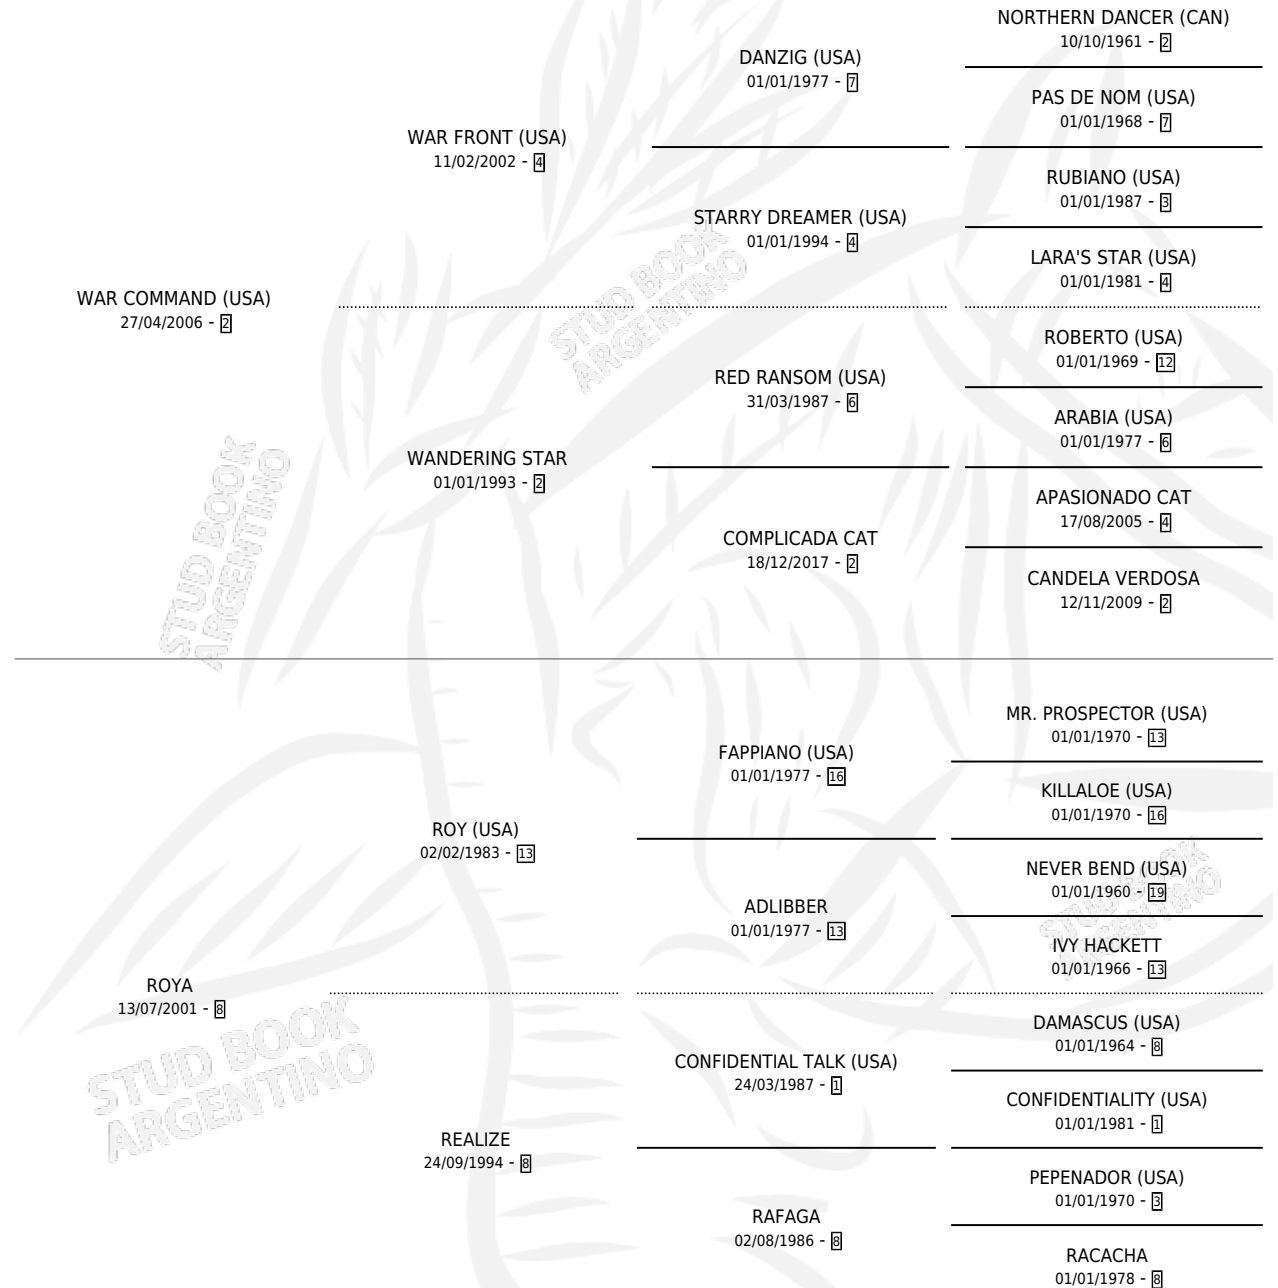

REAL STATE

por **WAR COMMAND (USA)** y **ROYA por ROY (USA)**

Argentina · Macho · Zaino · SP · 11/09/2018
Familia 8-k · Volumen 43

ESTADO

TIPIFICACIÓN SANGUÍNEA	X
TIPIFICACIÓN POR ADN	✓
PASAPORTE	✓
IDENTIFICACIÓN POR MICROCHIP	✓
REPRODUCTOR	X

Lugar de nacimiento: Vacacion

Criador: Vacacion

PEDIGREE

EXPORTACIÓN / IMPORTACIÓN

FECHA	MOVIMIENTO	PAÍS
21/01/2021	EXPORTADO	CHILE

REAL STATE

Datos oficiales del Stud Book Argentino

Documento generado el 01/05/2026