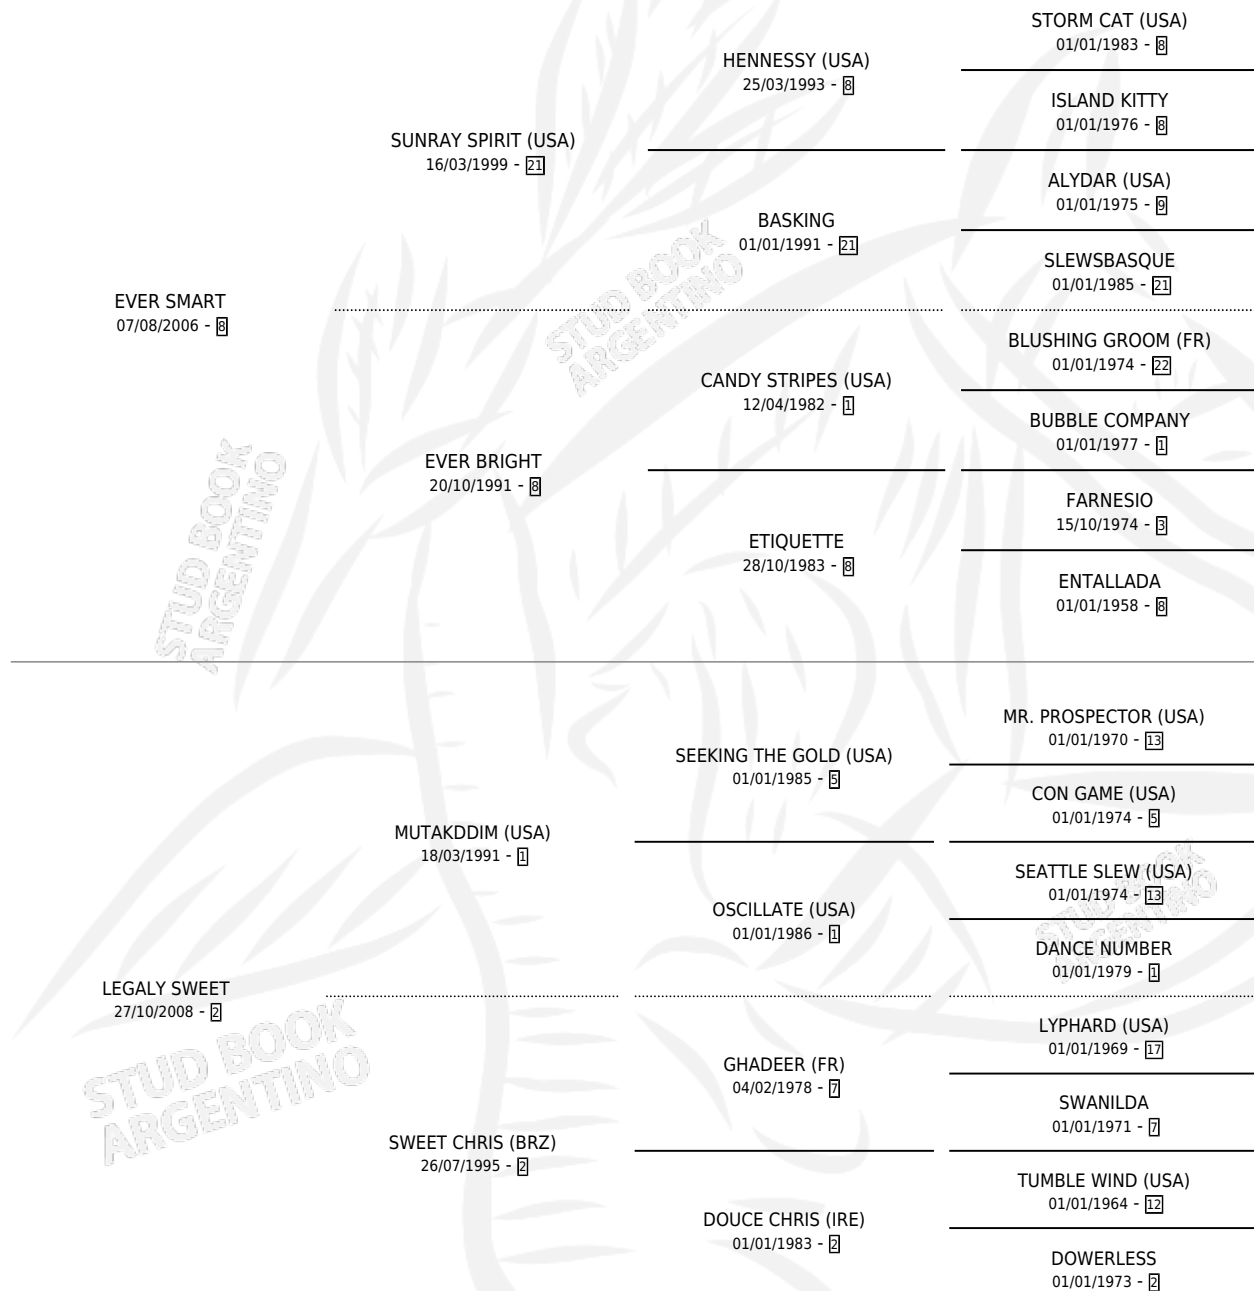

TIMI

por **EVER SMART** y **LEGALY SWEET** por **MUTAKDDIM**
(USA)

Argentina · Hembra · Alazan · SP · 25/09/2018
Familia 2-n · Volumen 43

ESTADO

TIPIFICACIÓN SANGUÍNEA	X
TIPIFICACIÓN POR ADN	X
PASAPORTE	X
IDENTIFICACIÓN POR MICROCHIP	X
REPRODUCTOR	X

Lugar de nacimiento: Napoleon
Criador: Sosa Carlos Adrian

PEDIGREE

TIMI

Datos oficiales del Stud Book Argentino

Documento generado el 06/05/2026

studbook.org.ar