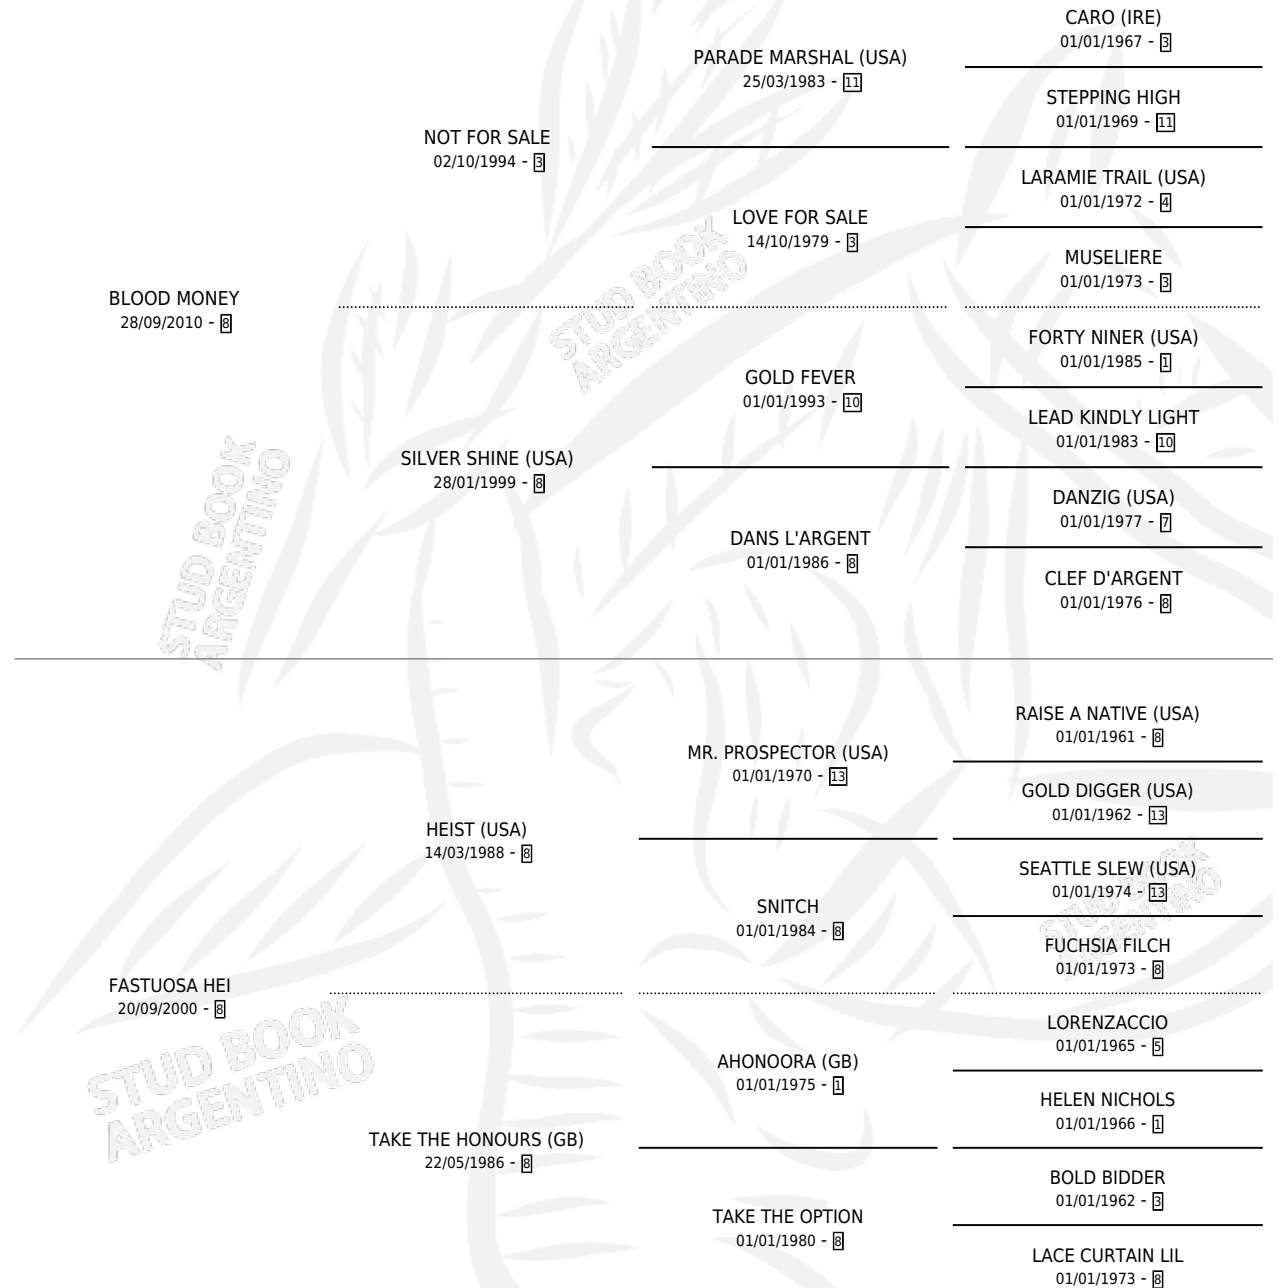

FALAK

por **BLOOD MONEY** y **FASTUOSA HEI** por **HEIST (USA)**

Argentina · Hembra · Zaino · SP · 08/09/2018
Familia 8-c · Volumen 43

ESTADO

TIPIFICACIÓN SANGUÍNEA	X
TIPIFICACIÓN POR ADN	✓
PASAPORTE	✓
IDENTIFICACIÓN POR MICROCHIP	✓
REPRODUCTOR	X

Lugar de nacimiento: Campo particular
Criador: Rodriguez Aguirre Carlos Guillermo

PEDIGREE

CAMPAÑA

Solo carreras oficiales de Argentina

POR EDAD

EDAD	CC	1°	2°	3°	4°	5°	NP	CLC	CLG	CLCG1	CLGG1	IMPORTE	GANANCIA / CC
3 AÑOS	1	0	0	0	0	0	1	0	0	0	0	\$0	\$0
4 AÑOS	5	0	0	0	0	1	4	0	0	0	0	\$13,500	\$2,700
TOTALES	6	0	0	0	0	1	5	0	0	0	0	\$13,500	\$2,250
%		0.0%	0.0%	0.0%	0.0%	16.7%	83.3%	0.0%	0.0%	0.0%	0.0%		