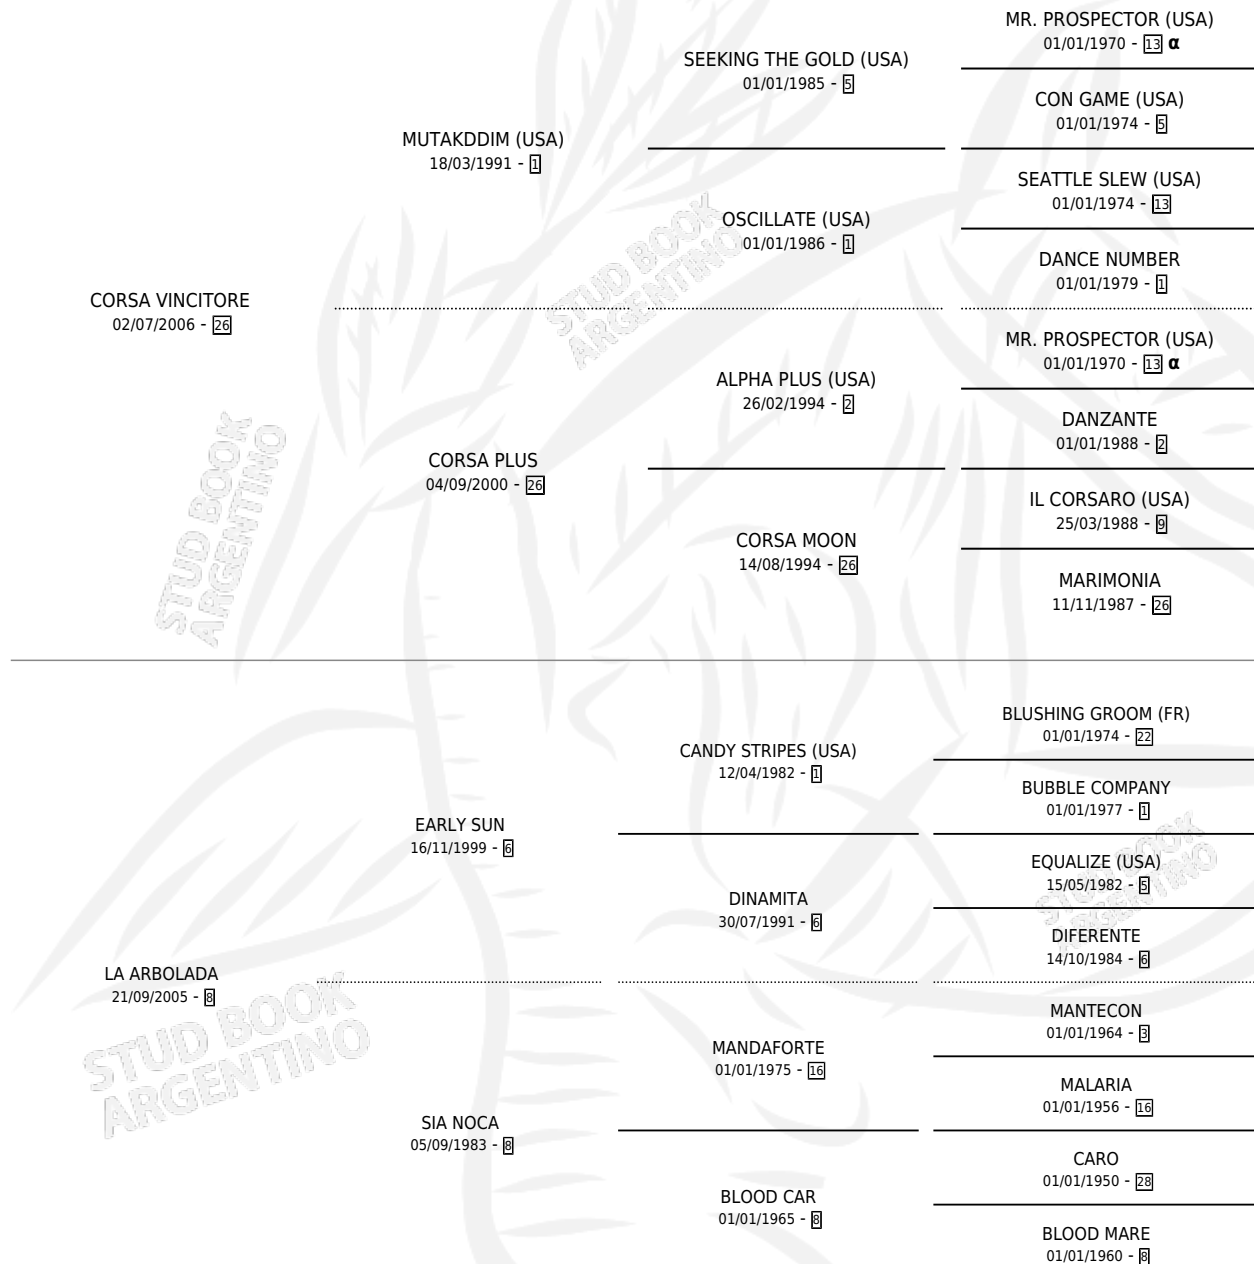

INVASORA REAL

por **CORSA VINCITORE** y **LA ARBOLADA** por **EARLY SUN**

Argentina · Hembra · Zaino Colorado · SP · 21/09/2018
Familia 8 · Volumen 43

ESTADO

TIPIFICACIÓN SANGUÍNEA	X
TIPIFICACIÓN POR ADN	✓
PASAPORTE	✓
IDENTIFICACIÓN POR MICROCHIP	✓
REPRODUCTOR	✓

Lugar de nacimiento: Malu
Criador: Orlando Raul Osvaldo

PEDIGREE

INBREEDING : α

CAMPAÑA

Solo carreras oficiales de Argentina

POR EDAD

EDAD	CC	1°	2°	3°	4°	5°	NP	CLC	CLG	CLCG1	CLGG1	IMPORTE	GANANCIA / CC
4 AÑOS	7	0	0	0	0	0	7	0	0	0	0	\$0	\$0
5 AÑOS	5	0	0	1	0	0	4	0	0	0	0	\$173,000	\$34,600
6 AÑOS	5	0	0	1	1	1	2	0	0	0	0	\$258,000	\$51,600
TOTALES	17	0	0	2	1	1	13	0	0	0	0	\$431,000	\$25,353
%		0.0%	0.0%	11.8%	5.9%	5.9%	76.5%	0.0%	0.0%	0.0%	0.0%		