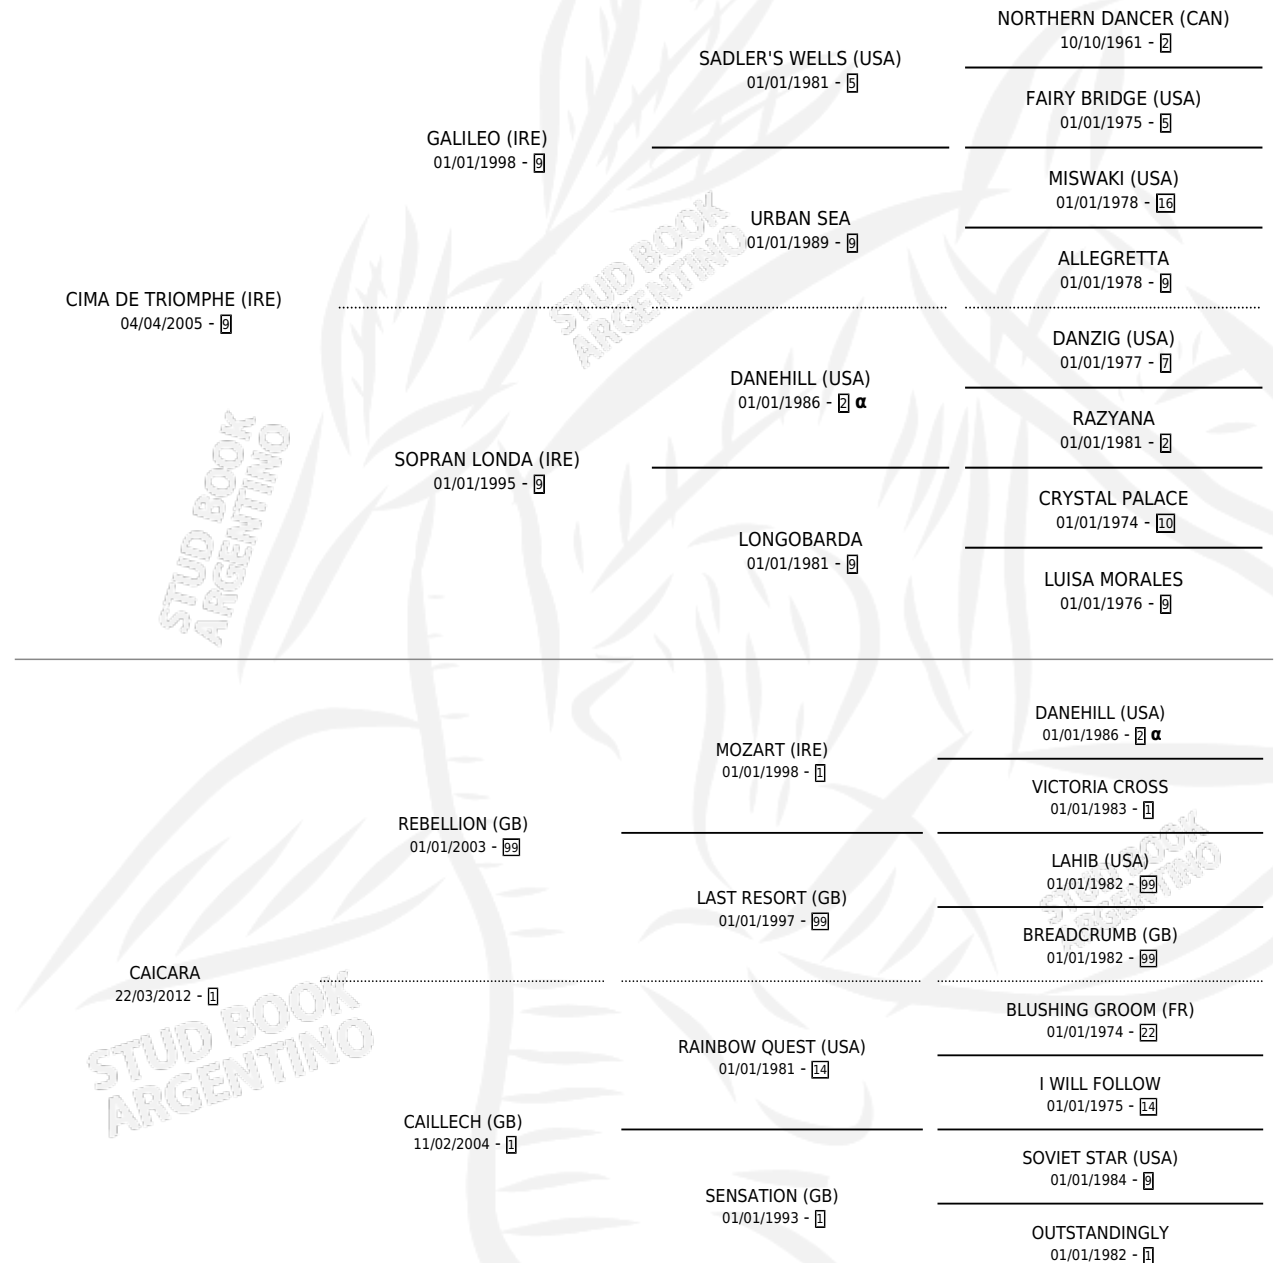

RONKONKONA

por CIMA DE TRIOMPHE (IRE) y CAICARA por REBELLION (GB)

Argentina · Hembra · Zaino · SP · 28/07/2018
Familia 1-x · Volumen 43

ESTADO

TIPIFICACIÓN SANGUÍNEA	X
TIPIFICACIÓN POR ADN	✓
PASAPORTE	✓
IDENTIFICACIÓN POR MICROCHIP	✓
REPRODUCTOR	X

Lugar de nacimiento: Nicanor
Criador: Nicanor

PEDIGREE

INBREEDING : α

CAMPAÑA

Solo carreras oficiales de Argentina

POR EDAD

EDAD	CC	1°	2°	3°	4°	5°	NP	CLC	CLG	CLCG1	CLGG1	IMPORTE	GANANCIA / CC
3 AÑOS	6	0	0	2	0	3	1	0	0	0	0	\$251,300	\$41,883
TOTALES	6	0	0	2	0	3	1	0	0	0	0	\$251,300	\$41,883
%		0.0%	0.0%	33.3%	0.0%	50.0%	16.7%	0.0%	0.0%	0.0%	0.0%		

Placés en San Isidro en 6 carreras disputadas.

POR DISTANCIA

HIPODROMO	CC	1°	2°	3°	4°	5°	NP	CLC	CLG	CLCG1	CLGG1	IMPORTE
PALERMO	1	0	0	0	0	0	1	0	0	0	0	\$0
1400 MTS	1	0	0	0	0	0	1	0	0	0	0	\$0
SAN ISIDRO	5	0	0	2	0	3	0	0	0	0	0	\$251,300
1600 MTS	2	0	0	1	0	1	0	0	0	0	0	\$157,000
1400 MTS	1	0	0	0	0	1	0	0	0	0	0	\$25,300
1200 MTS	2	0	0	1	0	1	0	0	0	0	0	\$69,000