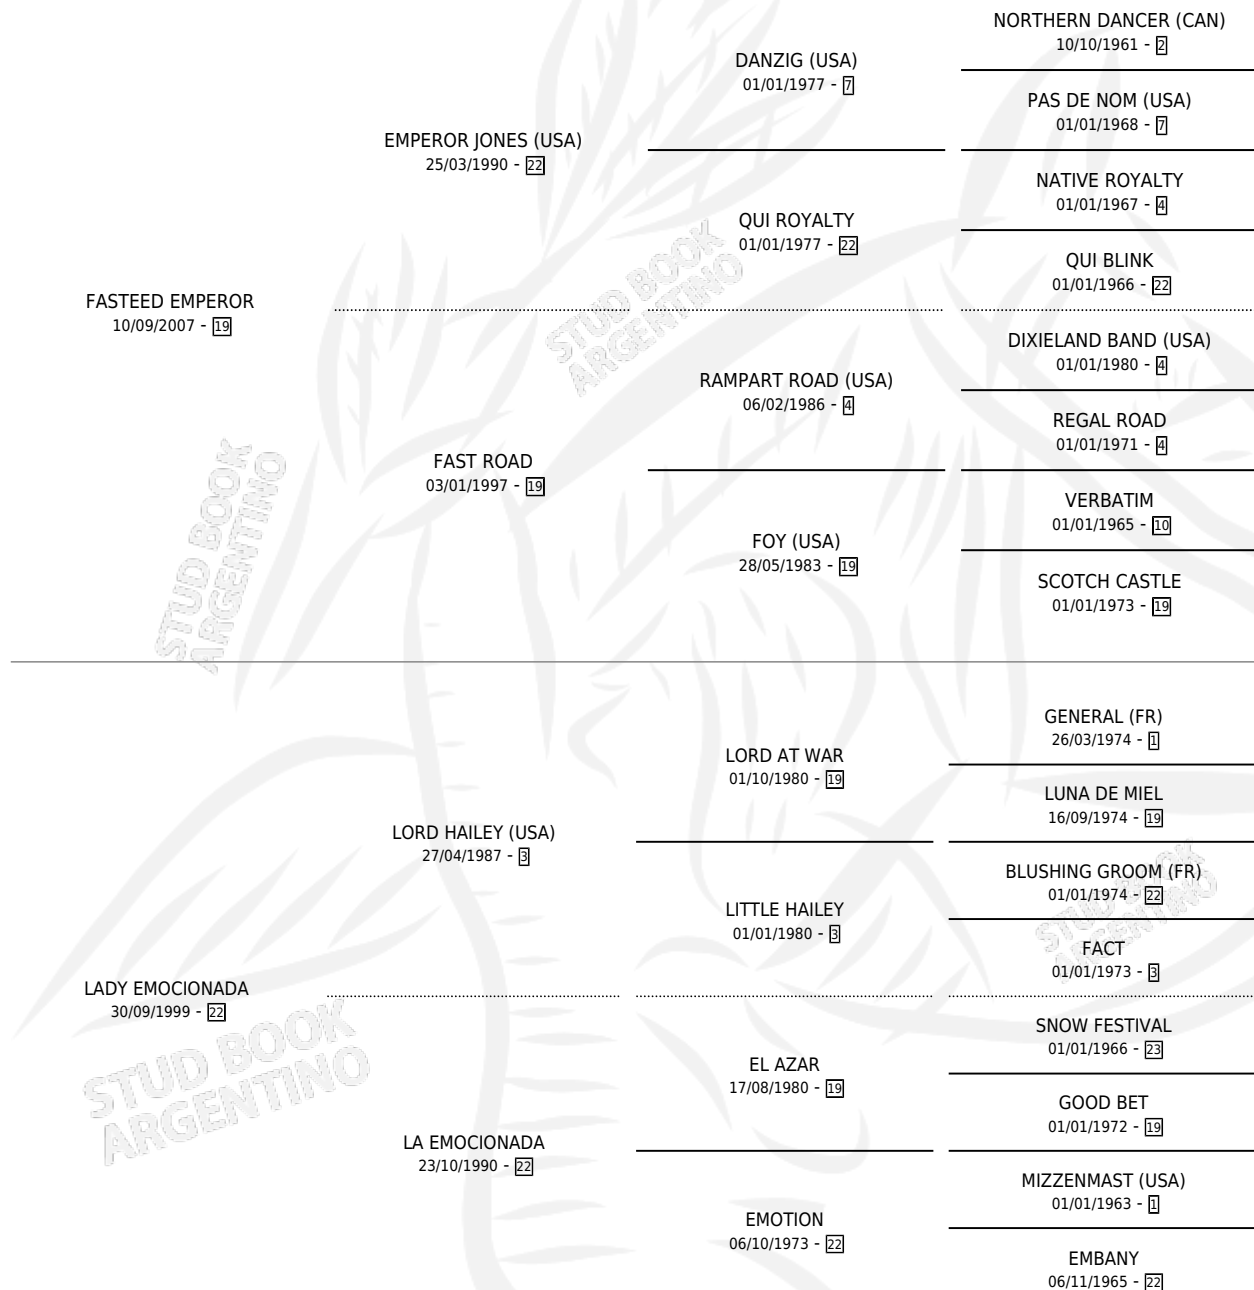

YEAR EMPEROR

por **FASTEED EMPEROR** y **LADY EMOCIONADA** por **LORD HAILEY (USA)**

Argentina · Macho · Zaino · SP · 18/09/2018
Familia 22-d · Volumen 43

ESTADO

TIPIFICACIÓN SANGUÍNEA	X
TIPIFICACIÓN POR ADN	X
PASAPORTE	X
IDENTIFICACIÓN POR MICROCHIP	✓
REPRODUCTOR	X

Lugar de nacimiento: Mabel Leonor
Criador: Mabel Leonor

PEDIGREE