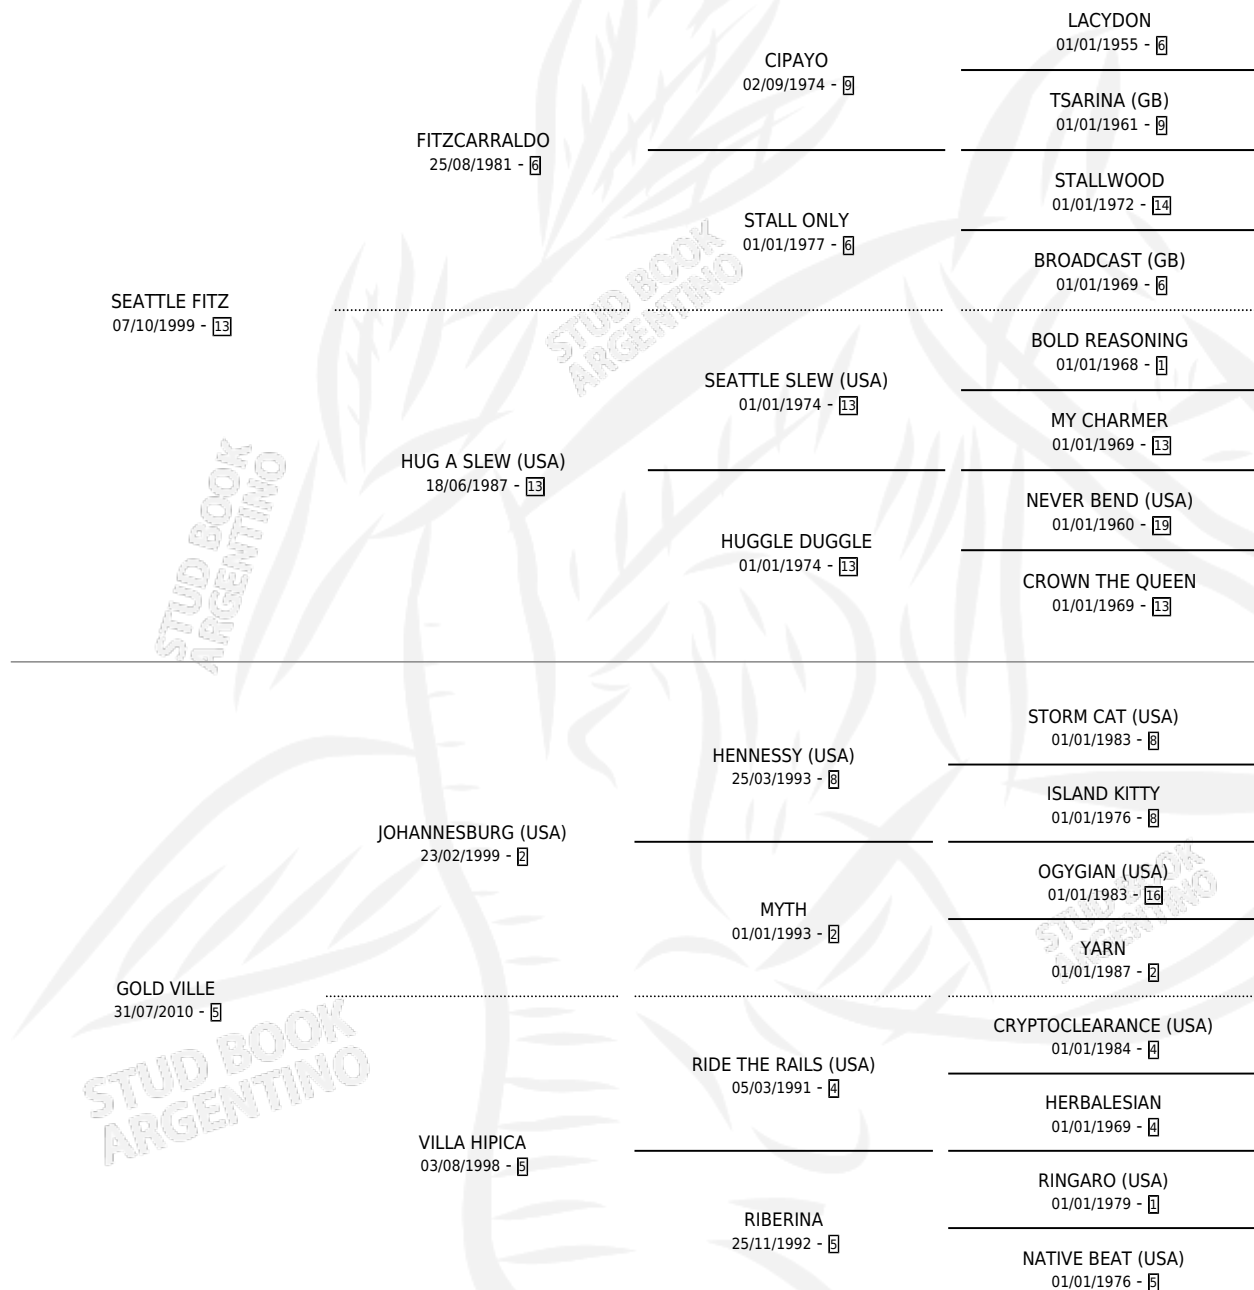

SEATTLE HOPE

por SEATTLE FITZ y GOLD VILLE por JOHANNESBURG (USA)

Argentina · Macho · Zaino Doradillo · SP · 27/09/2018
Familia 5-f · Volumen 43

ESTADO

TIPIFICACIÓN SANGUÍNEA	X
TIPIFICACIÓN POR ADN	✓
PASAPORTE	✓
IDENTIFICACIÓN POR MICROCHIP	✓
REPRODUCTOR	X

Lugar de nacimiento: La Gringa
Criador: La Gringa

PEDIGREE