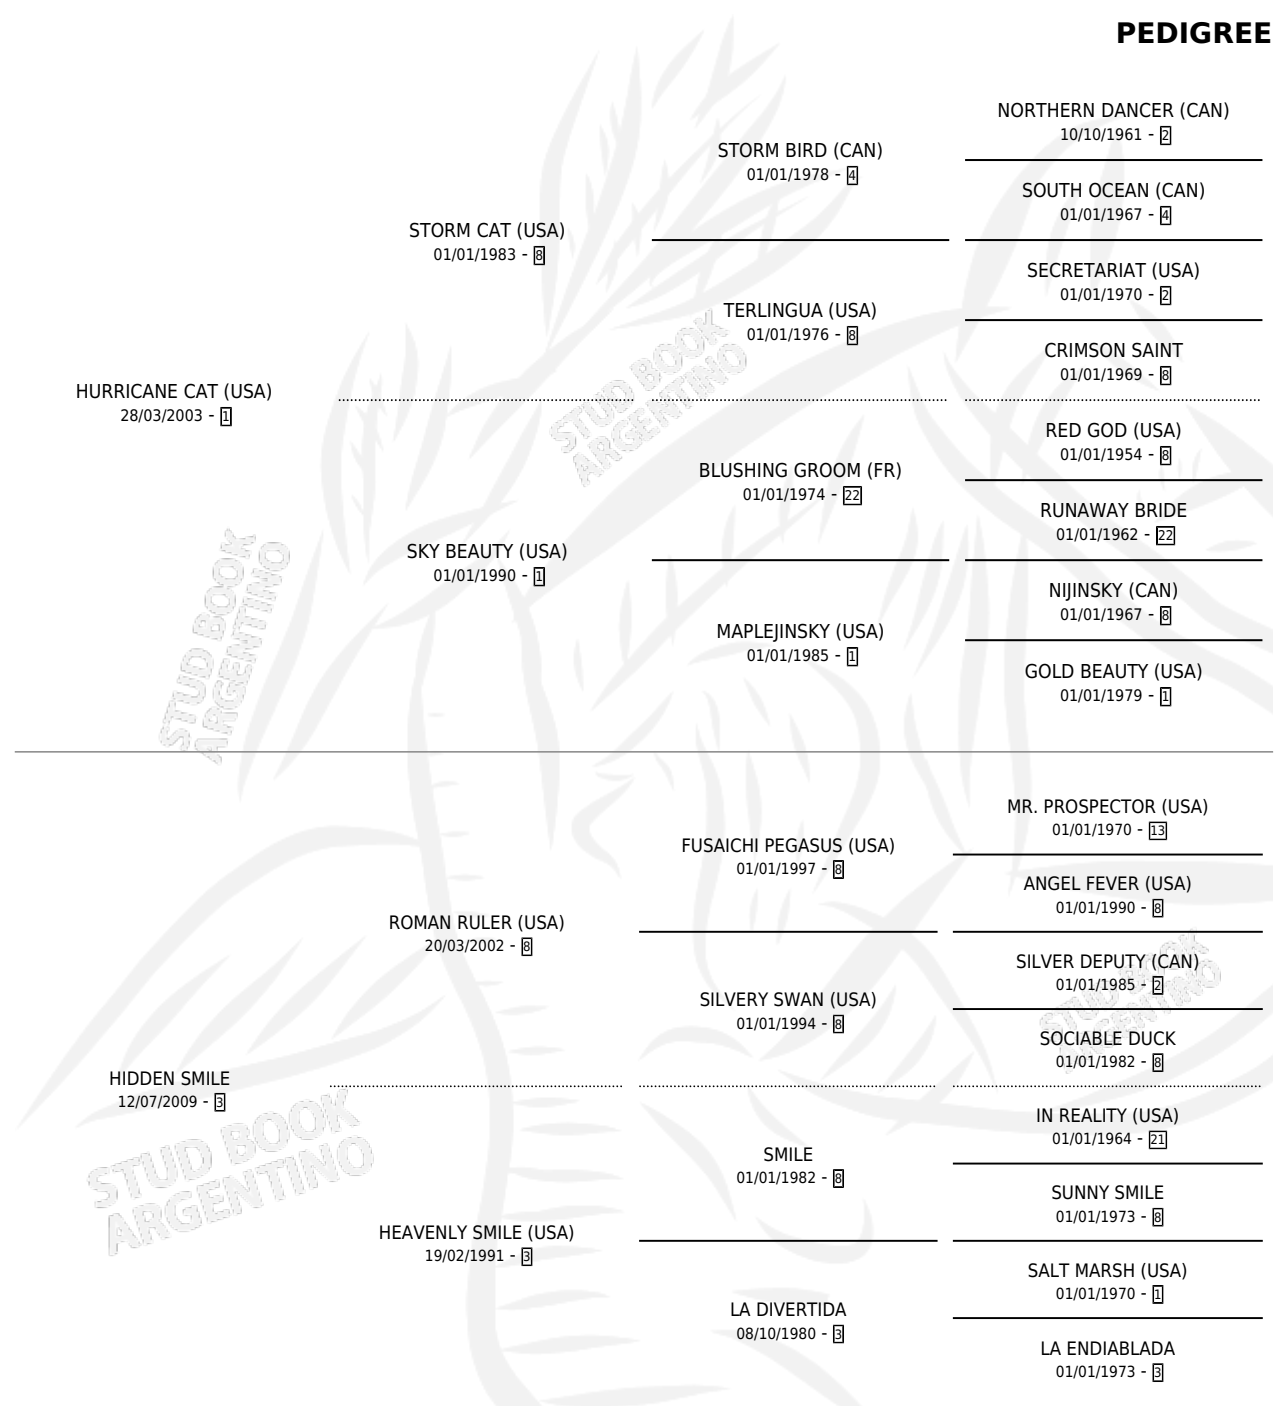

SMILE CAT

por **HURRICANE CAT (USA)** y **HIDDEN SMILE** por **ROMAN RULER (USA)**

Argentina · Macho · Zaino · SP · 12/09/2018
Familia 3-h · Volumen 43

ESTADO

TIPIFICACIÓN SANGUÍNEA	X
TIPIFICACIÓN POR ADN	✓
PASAPORTE	✓
IDENTIFICACIÓN POR MICROCHIP	✓
REPRODUCTOR	X

Lugar de nacimiento: La Madrina
Criador: La Madrina

PEDIGREE