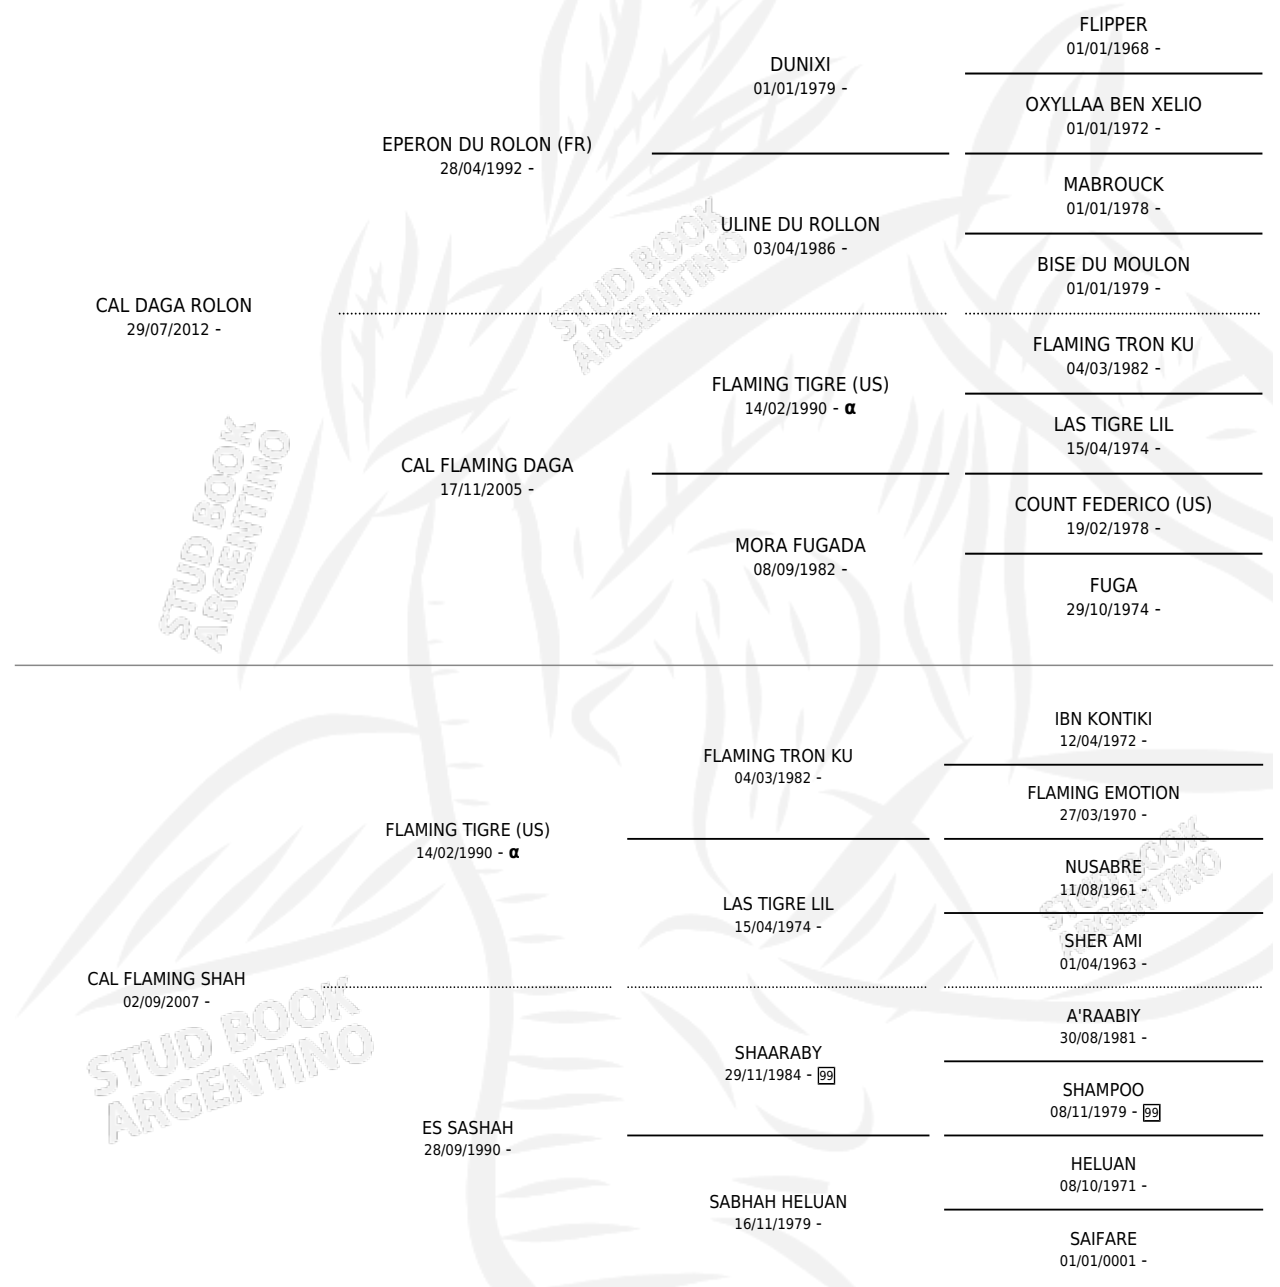

CAL WIPHALA

por CAL DAGA ROLON y CAL FLAMING SHAH por
FLAMING TIGRE (US)

Argentina · Hembra · Alazan · AP · 27/09/2018
Familia · Volumen 43

ESTADO

TIPIFICACIÓN SANGUÍNEA	X
TIPIFICACIÓN POR ADN	✓
PASAPORTE	✓
IDENTIFICACIÓN POR MICROCHIP	✓
REPRODUCTOR	✓

Lugar de nacimiento: Cal Ramon
Criador: Serra Patricia

PEDIGREE

INBREEDING : α

S

mientos **0** / Efectividad **0.00%**

PADRILLO

PRODUCTO

CRIADOR

1ER SERVICIO

ÚLTIMO SERVICIO

LD DANDY

∅

17/11/2025

22/11/2025

CAL WIPHALA

Datos oficiales del Stud Book Argentino