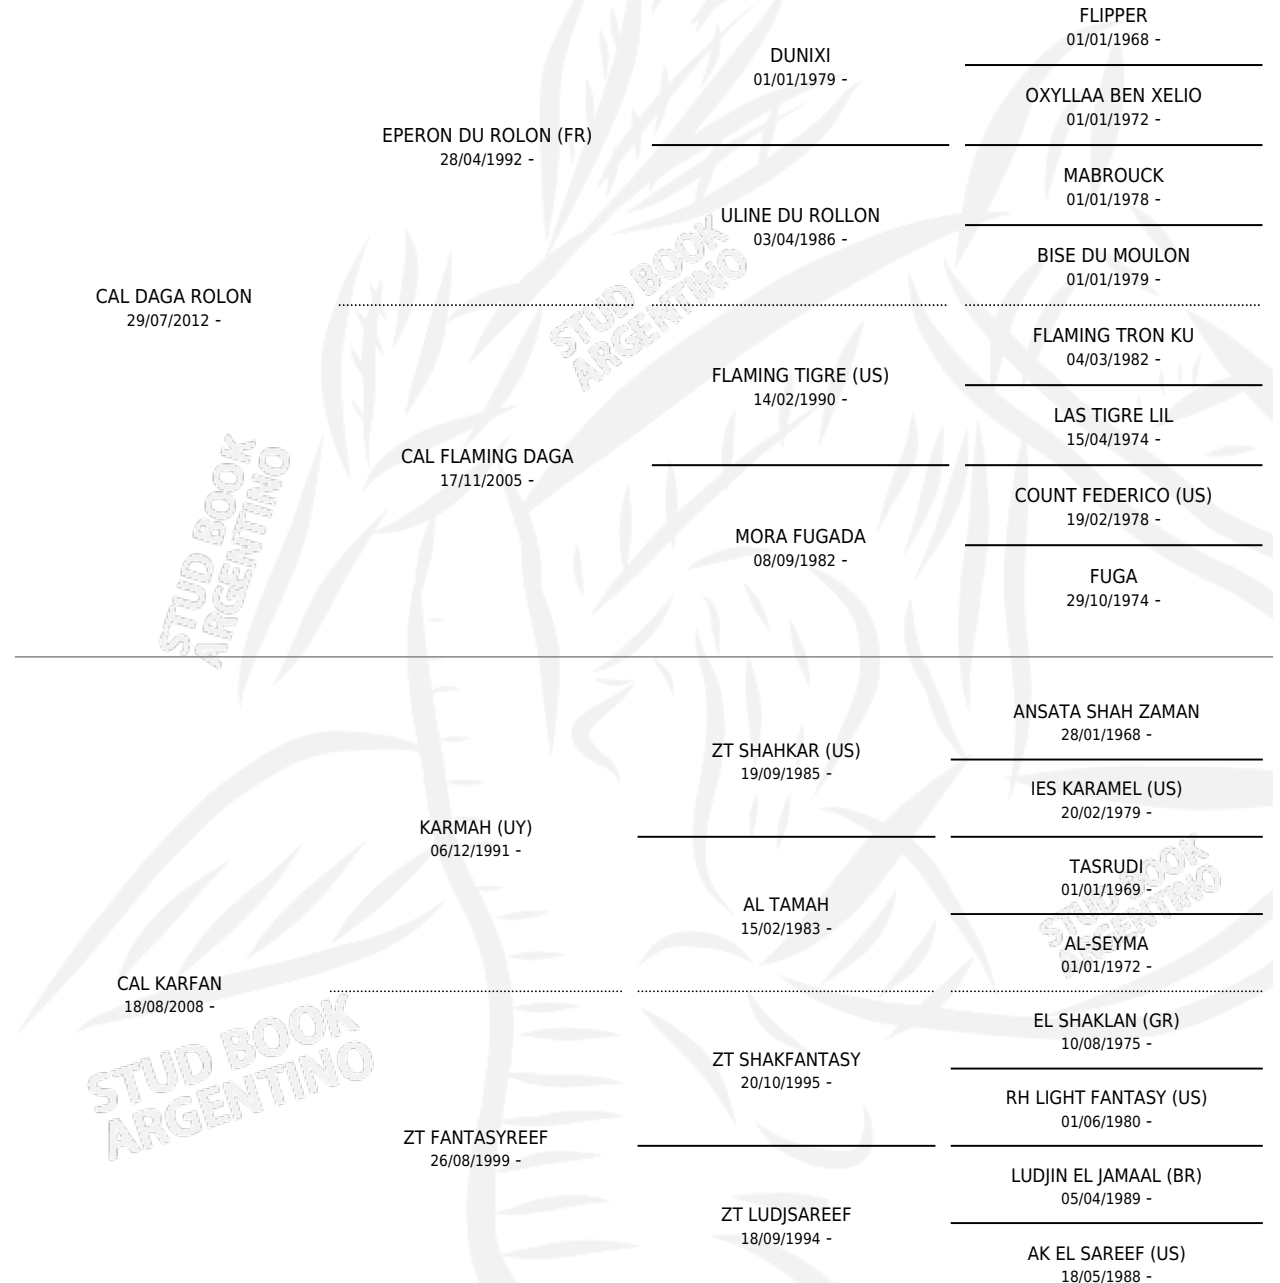

CAL EPICO

por CAL DAGA ROLON y CAL KARFAN por KARMAH (UY)

Argentina · Macho · Alazan · AP · 27/09/2018
Familia · Volumen 43

ESTADO

TIPIFICACIÓN SANGUÍNEA	X
TIPIFICACIÓN POR ADN	X
PASAPORTE	X
IDENTIFICACIÓN POR MICROCHIP	X
REPRODUCTOR	X

Lugar de nacimiento: Cal Ramon

Criador: Serra Gerardo Francisco Juan y Serra Patricia

PEDIGREE