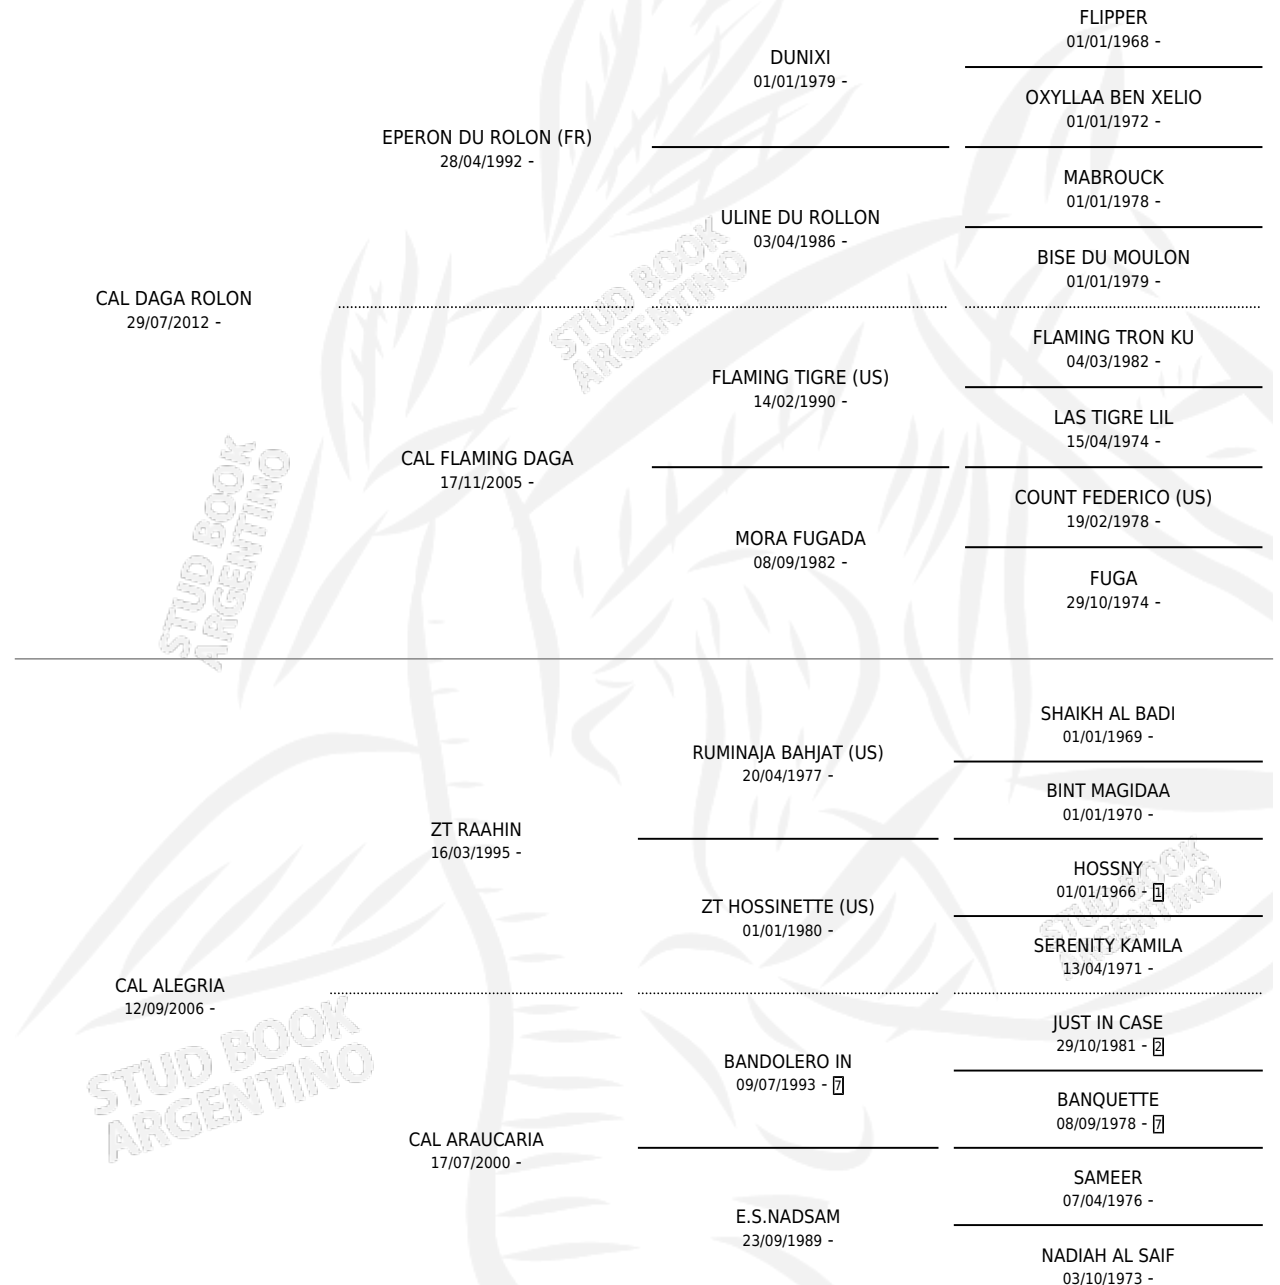

CAL ADOBE

por CAL DAGA ROLON y CAL ALEGRIA por ZT RAAHIN

Argentina · Macho · Alazan · AA · 03/10/2018
Familia · Volumen 43

ESTADO

TIPIFICACIÓN SANGUÍNEA	X
TIPIFICACIÓN POR ADN	✓
PASAPORTE	✓
IDENTIFICACIÓN POR MICROCHIP	✓
REPRODUCTOR	X

Lugar de nacimiento: Cal Ramon

Criador: Serra Patricia

PEDIGREE

CAL ADOBE

Datos oficiales del Stud Book Argentino

Documento generado el 14/05/2026

studbook.org.ar