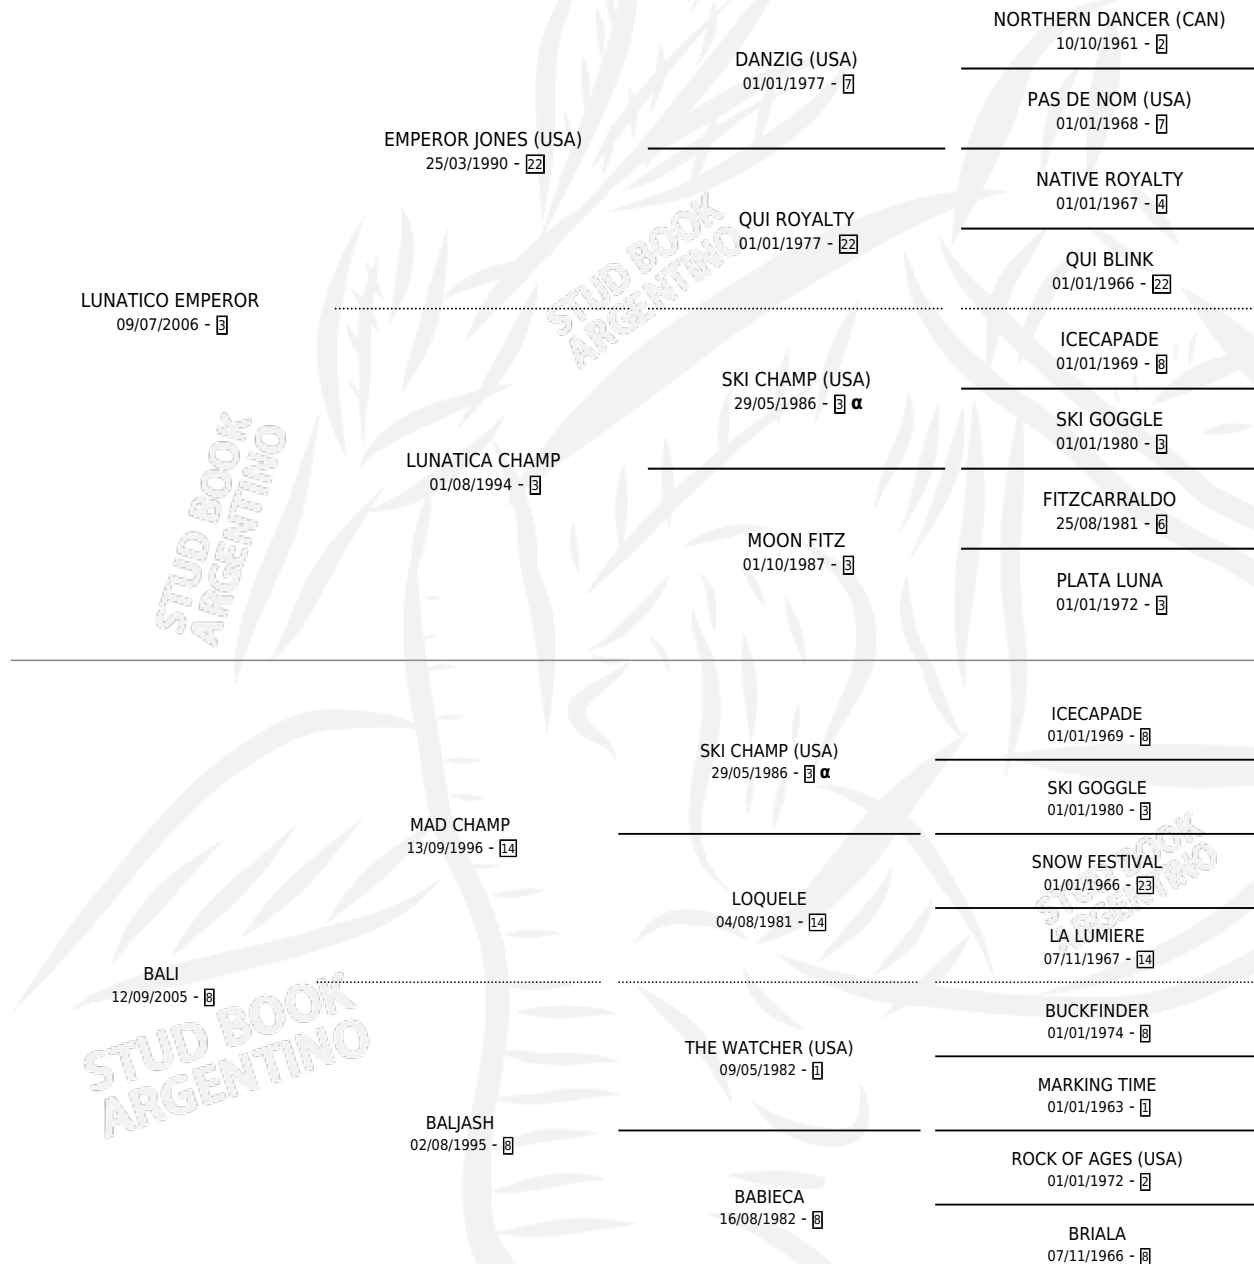

# BATACLANA LU

por LUNATICO EMPEROR y BALI por MAD CHAMP

Argentina · Hembra · Tordillo · SP · 04/09/2018  
Familia 8-f · Volumen 43

## ESTADO

TIPIFICACIÓN SANGUÍNEA	X
TIPIFICACIÓN POR ADN	✓
PASAPORTE	✓
IDENTIFICACIÓN POR MICROCHIP	✓
REPRODUCTOR	X

**Lugar de nacimiento:** El Entrevero

**Criador:** El Entrevero

## PEDIGREE

INBREEDING : α