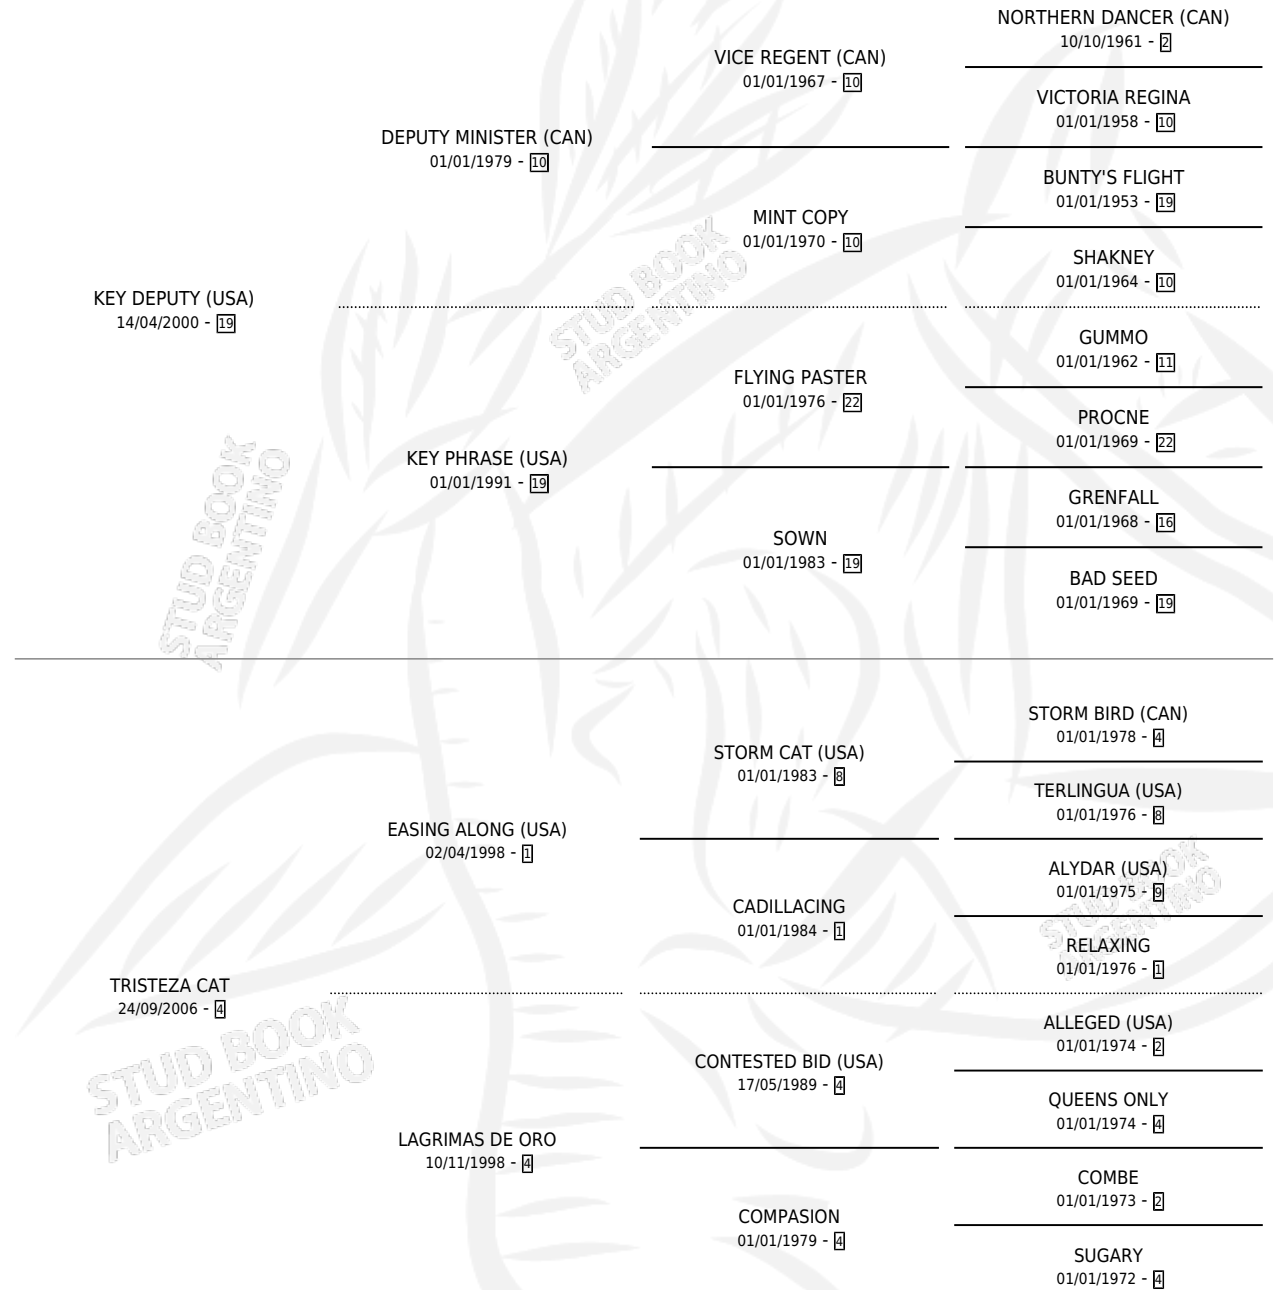

QUE PENA KEY

por KEY DEPUTY (USA) y TRISTEZA CAT por EASING ALONG (USA)

Argentina · Hembra · Alazan · SP · 23/09/2018
Familia 4-p · Volumen 43

ESTADO

TIPIFICACIÓN SANGUÍNEA	X
TIPIFICACIÓN POR ADN	✓
PASAPORTE	✓
IDENTIFICACIÓN POR MICROCHIP	✓
REPRODUCTOR	X

Lugar de nacimiento: El Alfalar

Criador: El Alfalar

PEDIGREE

QUE PENA KEY

Datos oficiales del Stud Book Argentino

Documento generado el 01/05/2026

studbook.org.ar