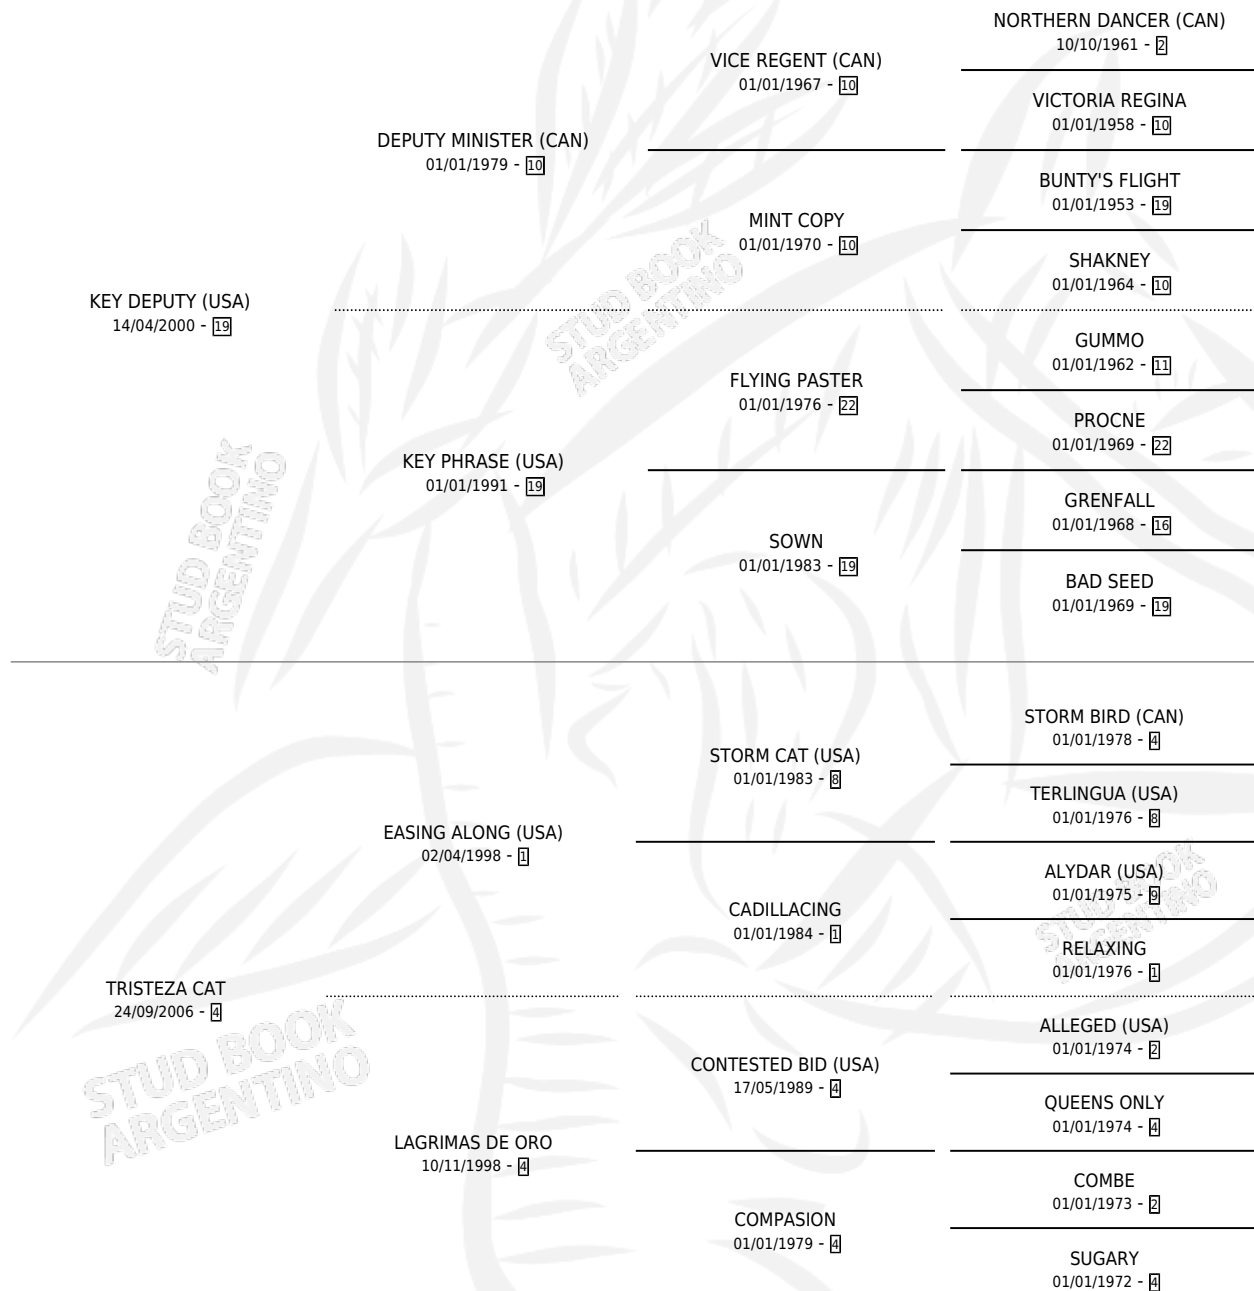

QUE PENA KEY

por KEY DEPUTY (USA) y TRISTEZA CAT por EASING ALONG (USA)

Argentina · Hembra · Alazan · SP · 23/09/2018
Familia 4-p · Volumen 43

ESTADO

TIPIFICACIÓN SANGUÍNEA	X
TIPIFICACIÓN POR ADN	✓
PASAPORTE	✓
IDENTIFICACIÓN POR MICROCHIP	✓
REPRODUCTOR	X

Lugar de nacimiento: El Alfalar

Criador: El Alfalar

PEDIGREE