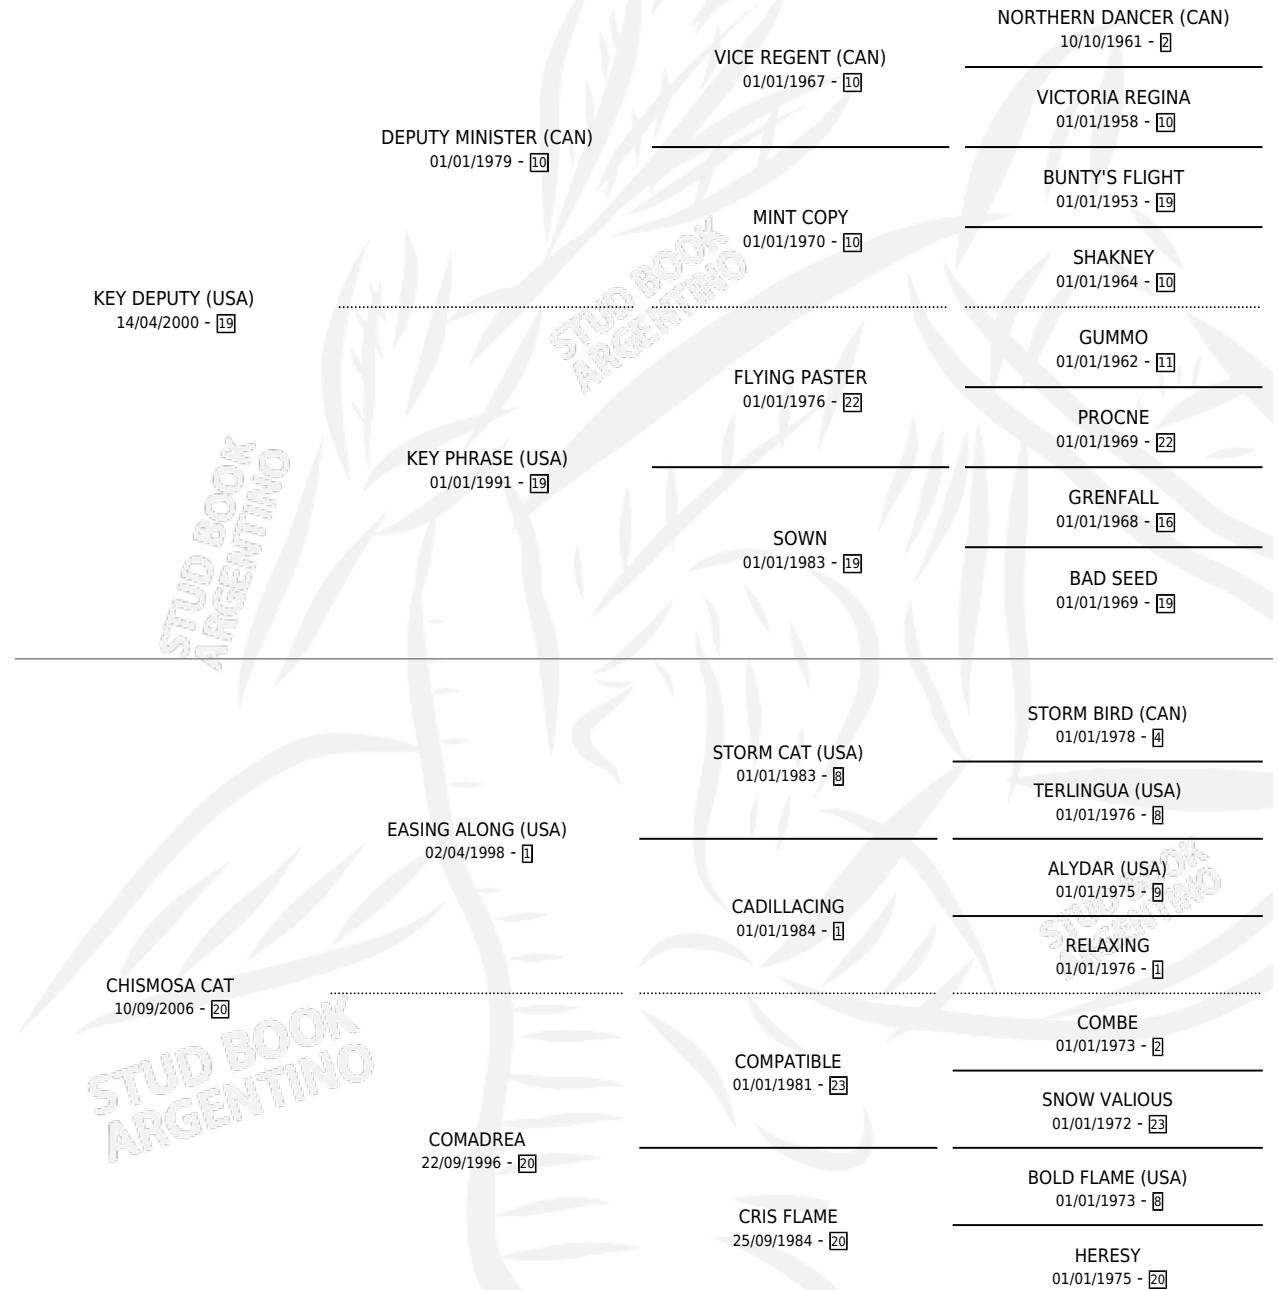

CHISME KEY

por **KEY DEPUTY (USA)** y **CHISMOSA CAT** por **EASING ALONG (USA)**

Argentina · Macho · Alazan · SP · 25/09/2018
Familia 20-d · Volumen 43

ESTADO

TIPIFICACIÓN SANGUÍNEA	X
TIPIFICACIÓN POR ADN	✓
PASAPORTE	✓
IDENTIFICACIÓN POR MICROCHIP	✓
REPRODUCTOR	X

Lugar de nacimiento: El Alfalar
Criador: El Alfalar

PEDIGREE

CAMPAÑA

Solo carreras oficiales de Argentina

POR EDAD

EDAD	CC	1°	2°	3°	4°	5°	NP	CLC	CLG	CLCG1	CLGG1	IMPORTE	GANANCIA / CC
3 AÑOS	3	0	0	0	0	0	3	0	0	0	0	\$0	\$0
4 AÑOS	4	1	0	0	0	0	3	0	0	0	0	\$475,000	\$118,750
5 AÑOS	1	0	0	1	0	0	0	0	0	0	0	\$130,000	\$130,000
TOTALES	8	1	0	1	0	0	6	0	0	0	0	\$605,000	\$75,625
%		12.5%	0.0%	12.5%	0.0%	0.0%	75.0%	0.0%	0.0%	0.0%	0.0%		