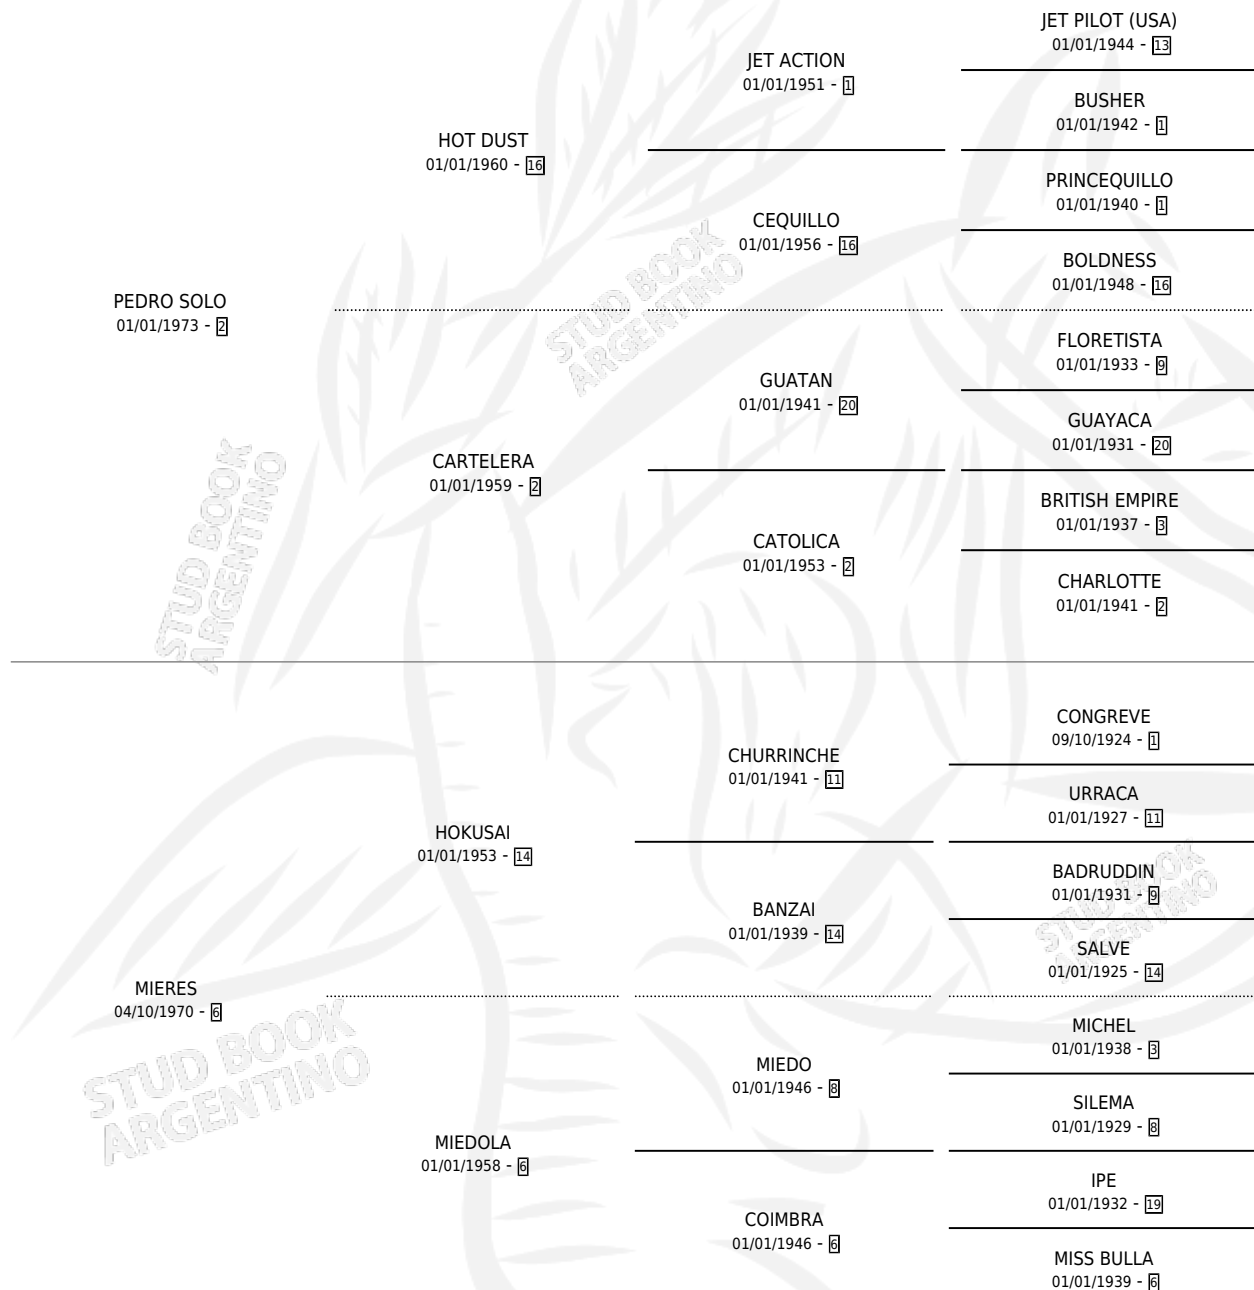

PUNTA HUECA

por PEDRO SOLO y MIERES por HOKUSAI

Argentina · Hembra · Alazan Tostado · SP · 15/11/1977
Familia 6-a · Volumen 29

ESTADO

TIPIFICACIÓN SANGUÍNEA	X
TIPIFICACIÓN POR ADN	X
PASAPORTE	X
IDENTIFICACIÓN POR MICROCHIP	X
REPRODUCTOR	✓

Lugar de nacimiento: Campo particular

Criador: Sin dato

~

HIJOS

	MACHOS	HEMBRAS
4 NACIERON	2	2
1 CORRIERON	1	0
1 GANARON	1	0
0 GANADORES CL	0 GANADORES GR	0 GANADORES G1

PEDIGREE

S

mientos 3 / Efectividad 75.00%

PADRILLO	PRODUCTO	CRIADOR	1ER SERVICIO	ÚLTIMO SERVICIO
EL PUNTERO	RELOJEADA (H A, 25/09/1988)	SIN DATO	12/10/1987	14/10/1987
EL PUNTERO	SECTARIA (H A, 03/10/1987)	SIN DATO	19/09/1986	17/10/1986
CON RULO			20/08/1985	21/09/1985
EL GARONERO studbook.org.ar	MAL LLEVAO (M A, 21/10/1984) •MURIÓ EL 16/12/1985•	SIN DATO		