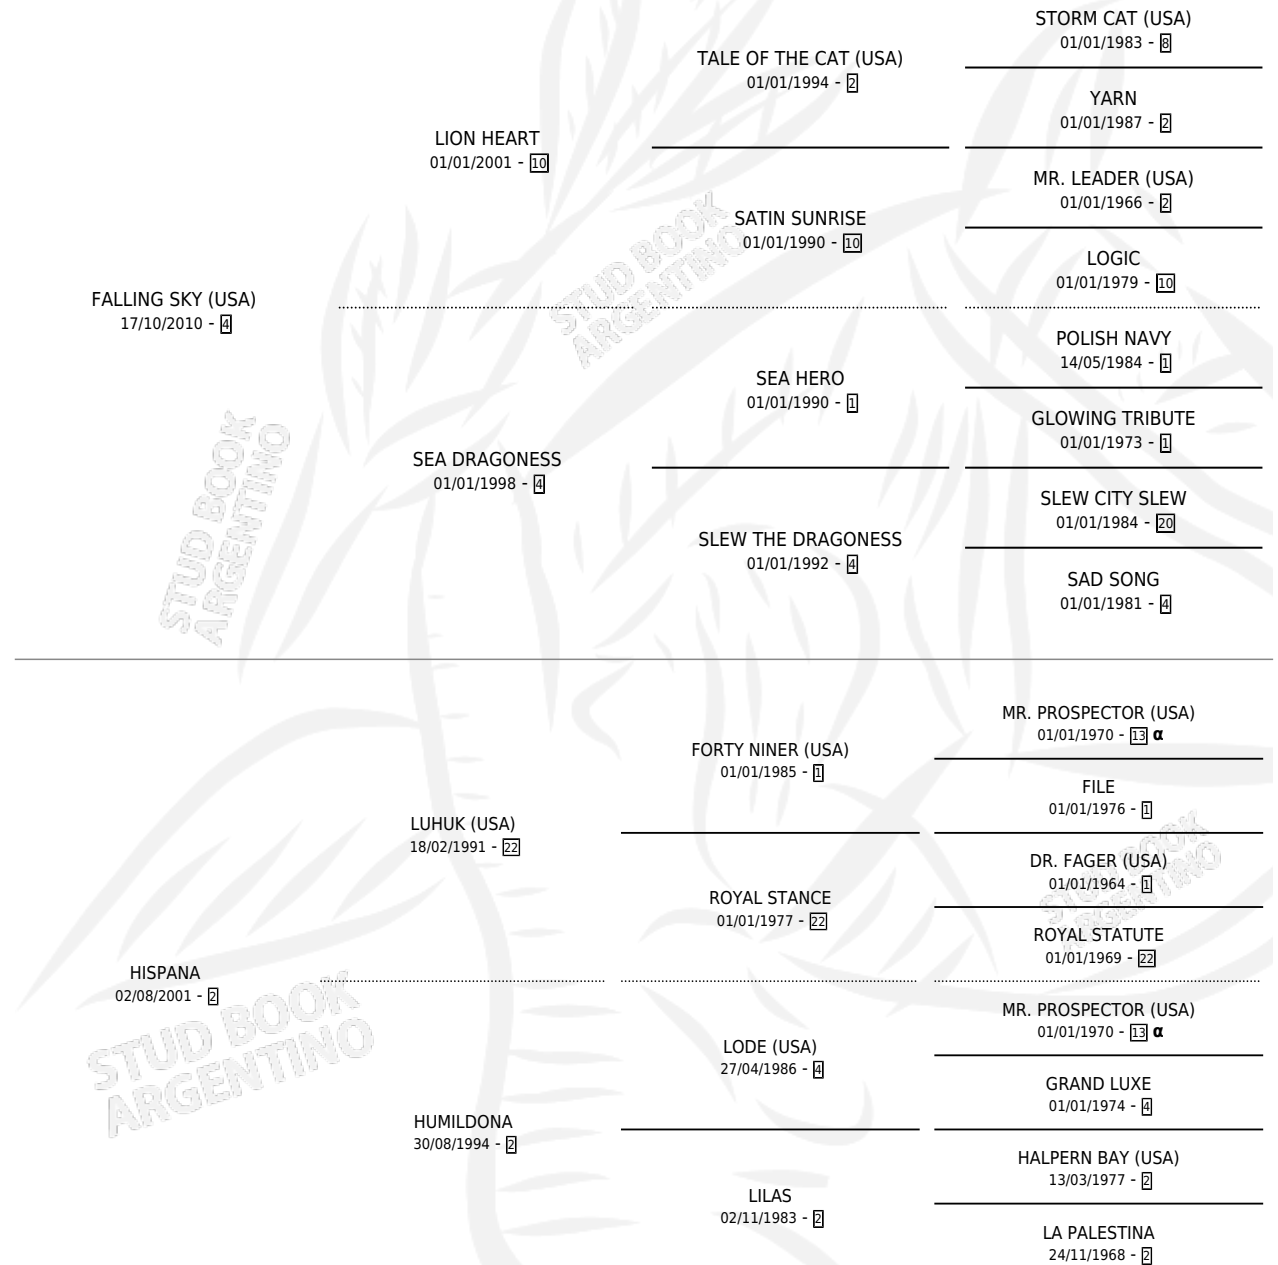

SKYLANDIA

por **FALLING SKY (USA)** y **HISPANA** por **LUHUK (USA)**

Argentina · Hembra · Zaino · SP · 20/09/2018
Familia 2-u · Volumen 43

ESTADO

TIPIFICACIÓN SANGUÍNEA	X
TIPIFICACIÓN POR ADN	✓
PASAPORTE	✓
IDENTIFICACIÓN POR MICROCHIP	✓
REPRODUCTOR	✓

Lugar de nacimiento: La Valkiria

Criador: La Valkiria

~

HIJOS

	MACHOS	HEMBRAS
1 NACIERON	1	0
SIN ACTUACIONES		

PEDIGREE

INBREEDING : α

CAMPAÑA

Solo carreras oficiales de Argentina

POR EDAD

EDAD	CC	1°	2°	3°	4°	5°	NP	CLC	CLG	CLCG1	CLGG1	IMPORTE	GANANCIA / CC
2 AÑOS	2	0	1	0	0	0	1	0	0	0	0	\$86,625	\$43,313
3 AÑOS	11	1	3	0	3	1	3	0	0	0	0	\$1,186,794	\$107,890
4 AÑOS	7	1	0	0	0	1	5	0	0	0	0	\$784,250	\$112,036
5 AÑOS	9	2	2	0	0	2	3	0	0	0	0	\$2,732,000	\$303,556
TOTALES	29	4	6	0	3	4	12	0	0	0	0	\$4,789,669	\$165,161
%		13.8%	20.7%	0.0%	10.3%	13.8%	41.4%	0.0%	0.0%	0.0%	0.0%		