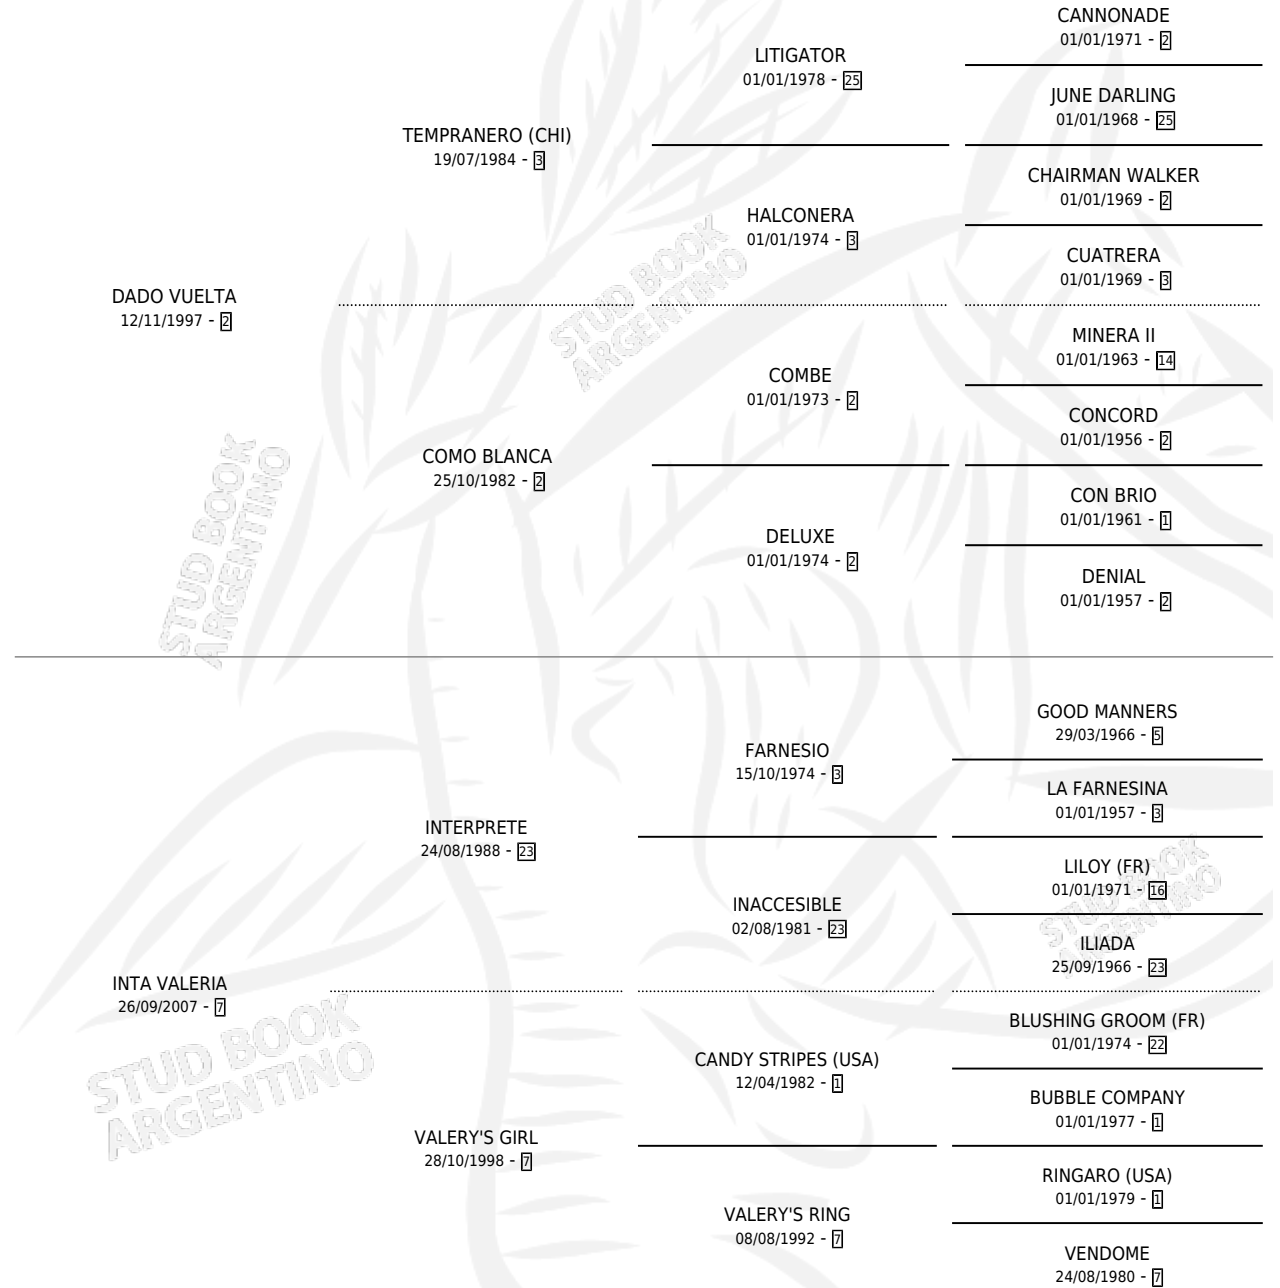

LA UTOPIA

por DADO VUELTA y INTA VALERIA por INTERPRETE

Argentina · Hembra · Alazan · SP · 02/10/2018
Familia 7 · Volumen 43

ESTADO

TIPIFICACIÓN SANGUÍNEA	X
TIPIFICACIÓN POR ADN	✓
PASAPORTE	✓
IDENTIFICACIÓN POR MICROCHIP	✓
REPRODUCTOR	X

Lugar de nacimiento: Las Dos Hermanas

Criador: Poehls Luis Maria y Mantel Jorge Enrique

PEDIGREE

CAMPAÑA

Solo carreras oficiales de Argentina

POR EDAD

EDAD	CC	1°	2°	3°	4°	5°	NP	CLC	CLG	CLCG1	CLGG1	IMPORTE	GANANCIA / CC
2 AÑOS	1	0	0	0	0	0	1	0	0	0	0	\$0	\$0
3 AÑOS	1	0	0	0	0	0	1	0	0	0	0	\$0	\$0
TOTALES	2	0	0	0	0	0	2	0	0	0	0	\$0	\$0
%		0.0%	0.0%	0.0%	0.0%	0.0%	100%	0.0%	0.0%	0.0%	0.0%		