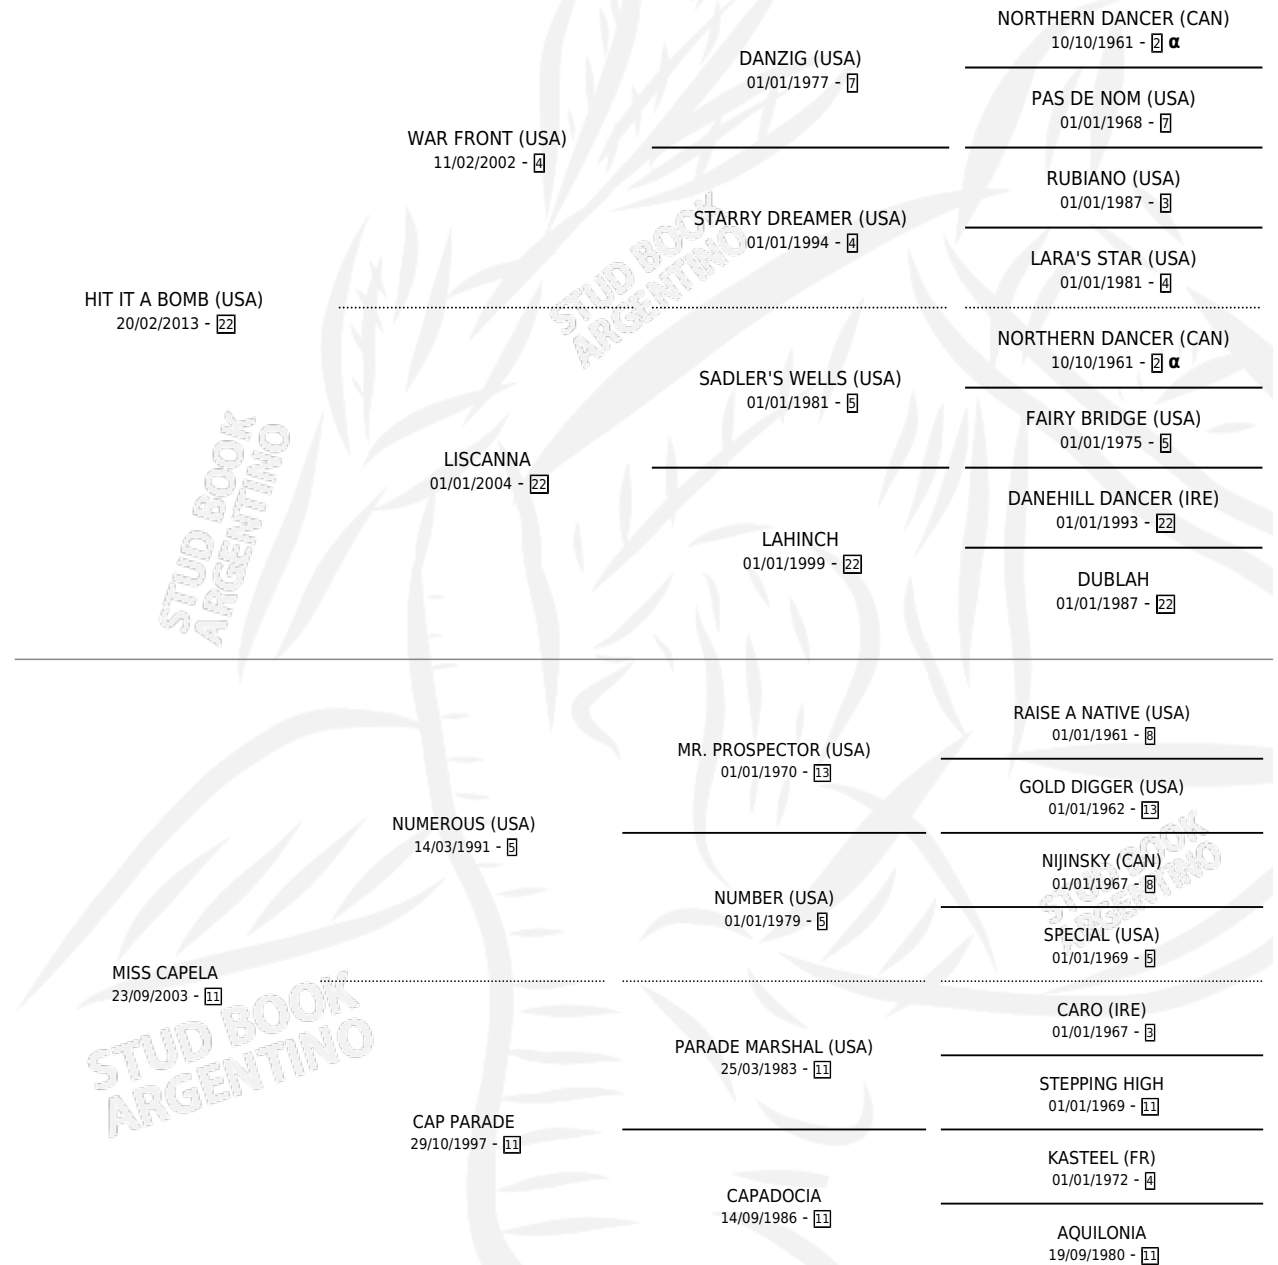

# HIT A CAPELA

por HIT IT A BOMB (USA) y MISS CAPELA por NUMEROUS (USA)

Argentina · Macho · Zaino · SP · 23/09/2018  
Familia 11-a · Volumen 43

## ESTADO

TIPIFICACIÓN SANGUÍNEA	X
TIPIFICACIÓN POR ADN	✓
PASAPORTE	✓
IDENTIFICACIÓN POR MICROCHIP	✓
REPRODUCTOR	X

**Lugar de nacimiento:** Firmamento

**Criador:** Firmamento

## PEDIGREE

INBREEDING : α