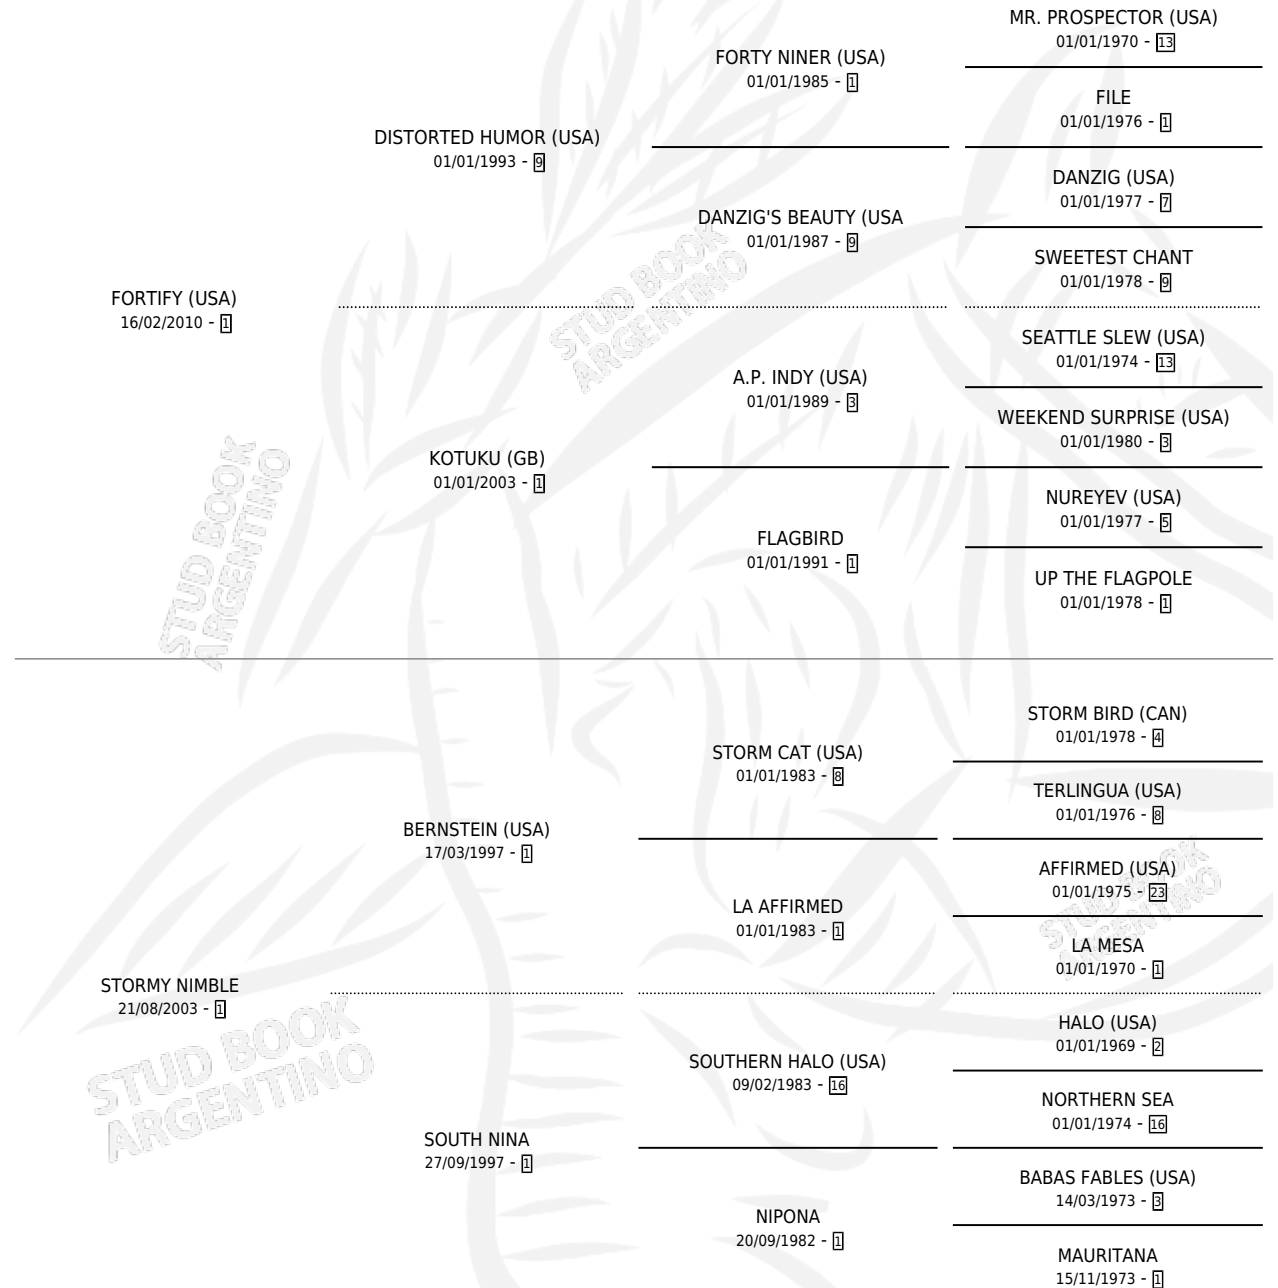

NIPON JOY

por **FORTIFY (USA)** y **STORMY NIMBLE** por **BERNSTEIN (USA)**

Argentina · Macho · Zaino · SP · 15/09/2018
Familia 1-e · Volumen 43

ESTADO

TIPIFICACIÓN SANGUÍNEA	X
TIPIFICACIÓN POR ADN	✓
PASAPORTE	✓
IDENTIFICACIÓN POR MICROCHIP	✓
REPRODUCTOR	X

Lugar de nacimiento: Santa Ines
Criador: Santa Ines

PEDIGREE

EXPORTACIÓN / IMPORTACIÓN

FECHA	MOVIMIENTO	PAÍS
20/10/2020	EXPORTADO	CHILE

NIPON JOY

Datos oficiales del Stud Book Argentino

Documento generado el 04/05/2026