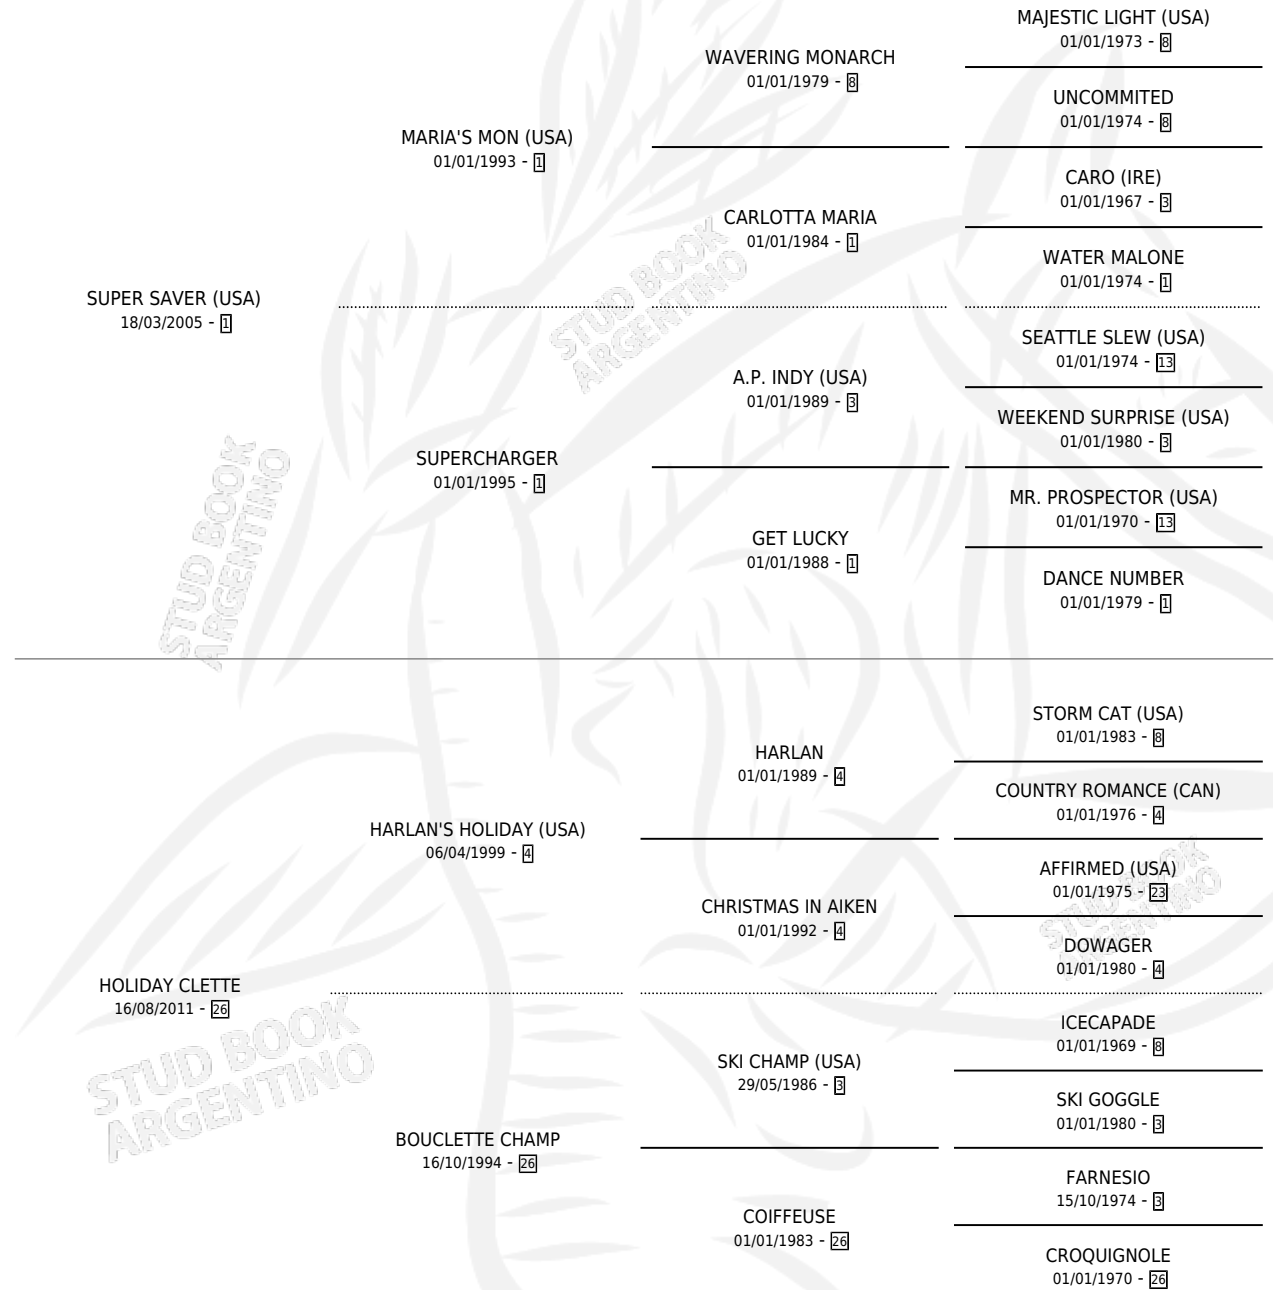

SUPER CLETTE

por **SUPER SAVER (USA)** y **HOLIDAY CLETTE** por
HARLAN'S HOLIDAY (USA)

Argentina · Macho · Zaino · SP · 22/09/2018
Familia 26 · Volumen 43

ESTADO

TIPIFICACIÓN SANGUÍNEA	X
TIPIFICACIÓN POR ADN	✓
PASAPORTE	✓
IDENTIFICACIÓN POR MICROCHIP	✓
REPRODUCTOR	X

Lugar de nacimiento: Firmamento

Criador: Firmamento

PEDIGREE

CAMPAÑA

Solo carreras oficiales de Argentina

POR EDAD

EDAD	CC	1°	2°	3°	4°	5°	NP	CLC	CLG	CLCG1	CLGG1	IMPORTE	GANANCIA / CC
3 AÑOS	2	0	0	0	2	0	0	0	0	0	0	\$153,300	\$76,650
4 AÑOS	4	1	1	1	0	0	1	0	0	0	0	\$1,091,500	\$272,875
5 AÑOS	1	0	0	0	0	1	0	0	0	0	0	\$70,785	\$70,785
6 AÑOS	2	0	1	0	0	1	0	0	0	0	0	\$627,500	\$313,750
TOTALES	9	1	2	1	2	2	1	0	0	0	0	\$1,943,085	\$215,898
%		11.1%	22.2%	11.1%	22.2%	22.2%	11.1%	0.0%	0.0%	0.0%	0.0%		