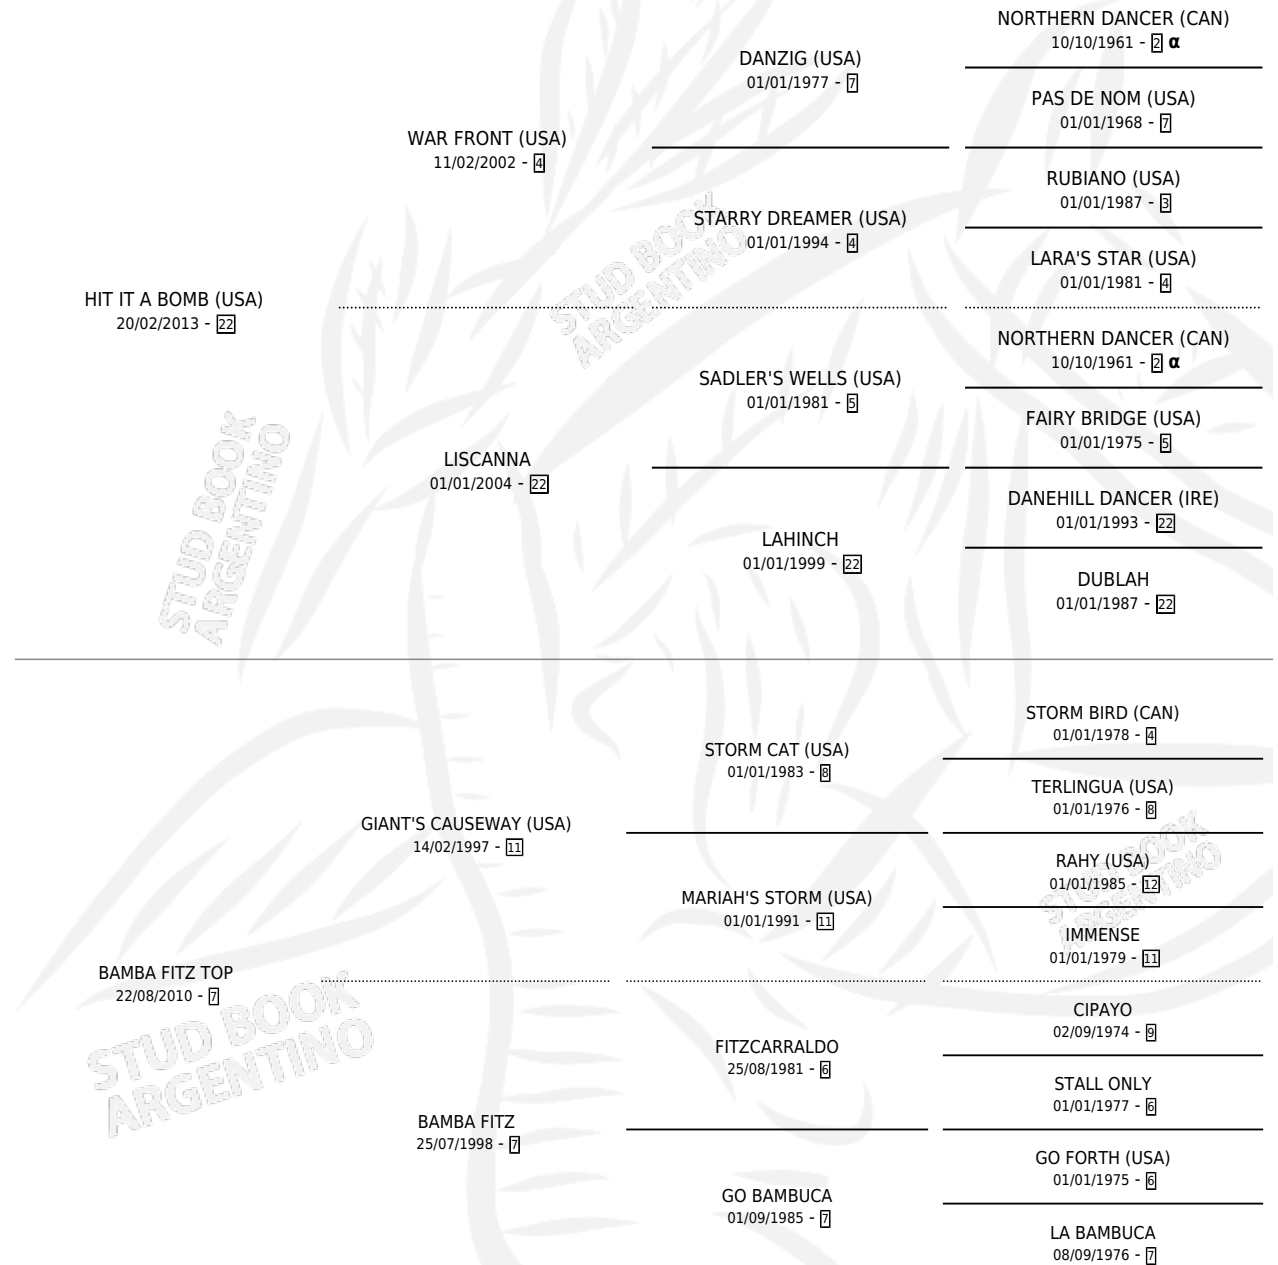

HIT BAMBU FITZ

por HIT IT A BOMB (USA) y BAMBA FITZ TOP por GIANT'S CAUSEWAY (USA)

Argentina · Macho · Zaino · SP · 21/09/2018
Familia 7 · Volumen 43

ESTADO

TIPIFICACIÓN SANGUÍNEA	X
TIPIFICACIÓN POR ADN	✓
PASAPORTE	✓
IDENTIFICACIÓN POR MICROCHIP	✓
REPRODUCTOR	X

Lugar de nacimiento: Firmamento
Criador: Firmamento

PEDIGREE

INBREEDING : α

CAMPAÑA

Solo carreras oficiales de Argentina

POR EDAD

EDAD	CC	1°	2°	3°	4°	5°	NP	CLC	CLG	CLCG1	CLGG1	IMPORTE	GANANCIA / CC
2 AÑOS	1	0	0	0	1	0	0	0	0	0	0	\$38,500	\$38,500
3 AÑOS	2	0	1	0	0	0	1	0	0	0	0	\$194,810	\$97,405
4 AÑOS	8	2	4	1	0	0	1	0	0	0	0	\$2,615,650	\$326,956
5 AÑOS	5	1	1	1	0	0	2	0	0	0	0	\$1,924,000	\$384,800
6 AÑOS	2	0	1	1	0	0	0	0	0	0	0	\$1,057,000	\$528,500
TOTALES	18	3	7	3	1	0	4	0	0	0	0	\$5,829,960	\$323,887
%		16.7%	38.9%	16.7%	5.6%	0.0%	22.2%	0.0%	0.0%	0.0%	0.0%		

Ganador de 3 carreras en San Isidro - \$5,829,960, a los 4 y 5 años.

POR DISTANCIA

HIPODROMO	CC	1°	2°	3°	4°	5°	NP	CLC	CLG	CLCG1	CLGG1	IMPORTE
SAN ISIDRO	16	3	6	3	0	0	4	0	0	0	0	\$5,091,460
1600 MTS	7	2	1	3	0	0	1	0	0	0	0	\$3,014,400
2000 MTS	3	0	1	0	0	0	2	0	0	0	0	\$350,000
1800 MTS	1	0	1	0	0	0	0	0	0	0	0	\$325,500
1400 MTS	5	1	3	0	0	0	1	0	0	0	0	\$1,401,560
PALERMO	2	0	1	0	1	0	0	0	0	0	0	\$738,500
1600 MTS	2	0	1	0	1	0	0	0	0	0	0	\$738,500