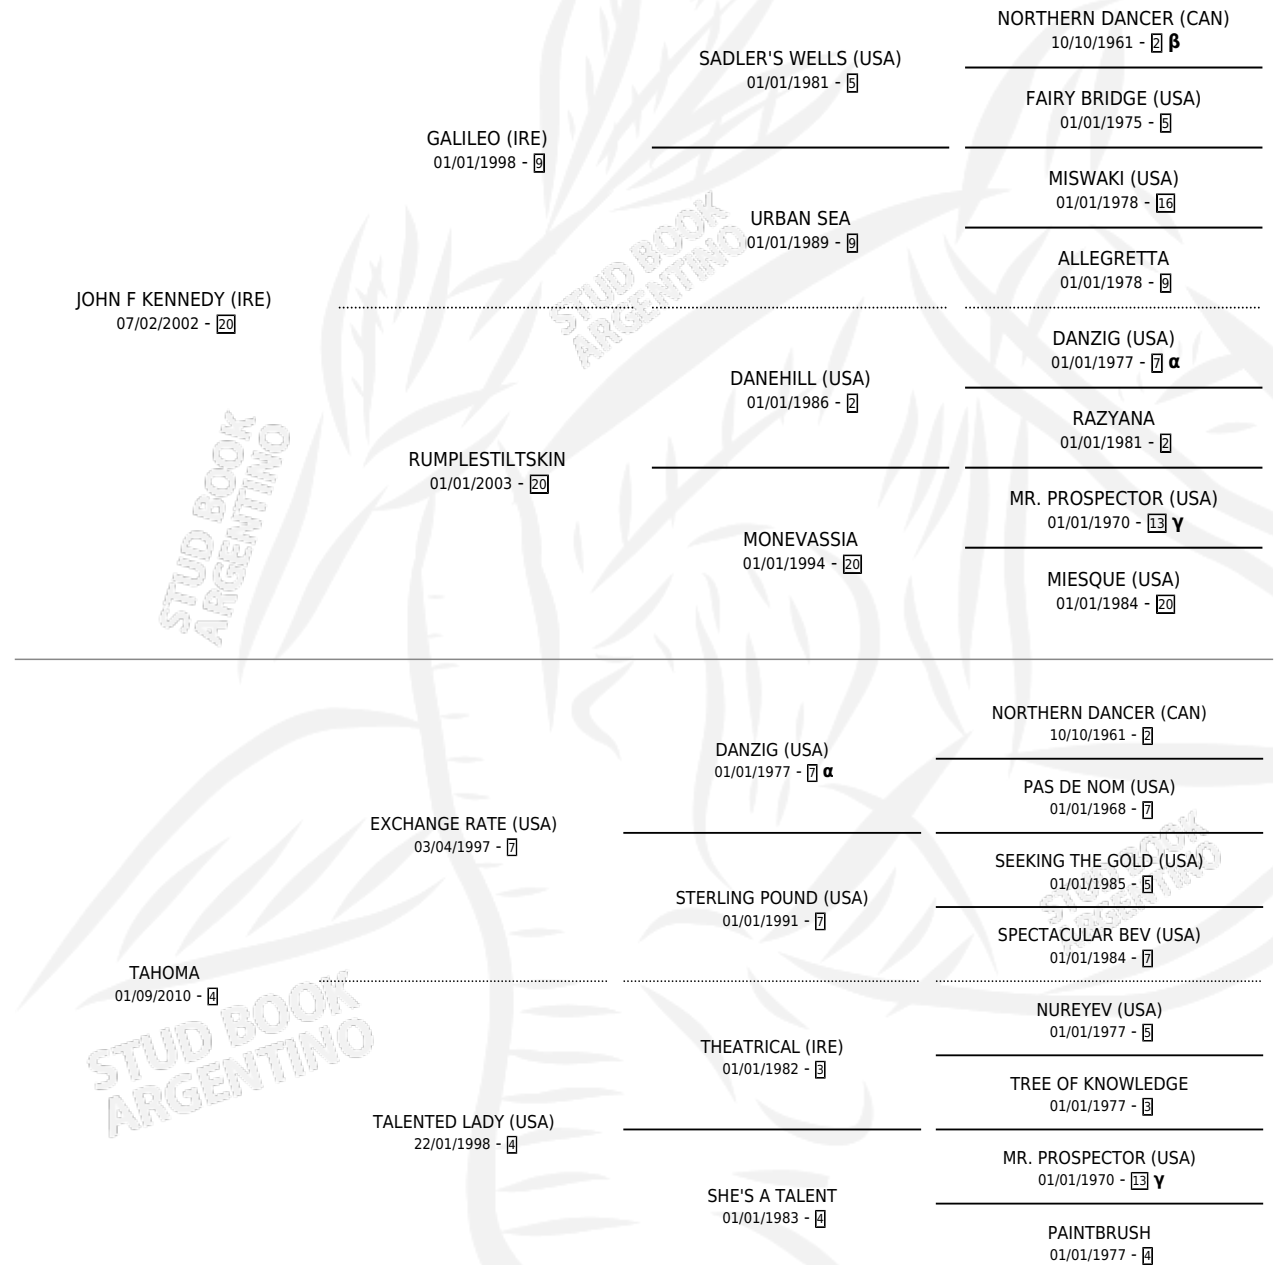

TABERLY

por JOHN F KENNEDY (IRE) y TAHOMA por EXCHANGE RATE (USA)

Argentina · Macho · Zaino · SP · 18/09/2018
Familia 4-m · Volumen 43

ESTADO

TIPIFICACIÓN SANGUÍNEA	X
TIPIFICACIÓN POR ADN	✓
PASAPORTE	✓
IDENTIFICACIÓN POR MICROCHIP	✓
REPRODUCTOR	X

Lugar de nacimiento: Santa Ines
Criador: Santa Ines

PEDIGREE

INBREEDING : α, β, γ