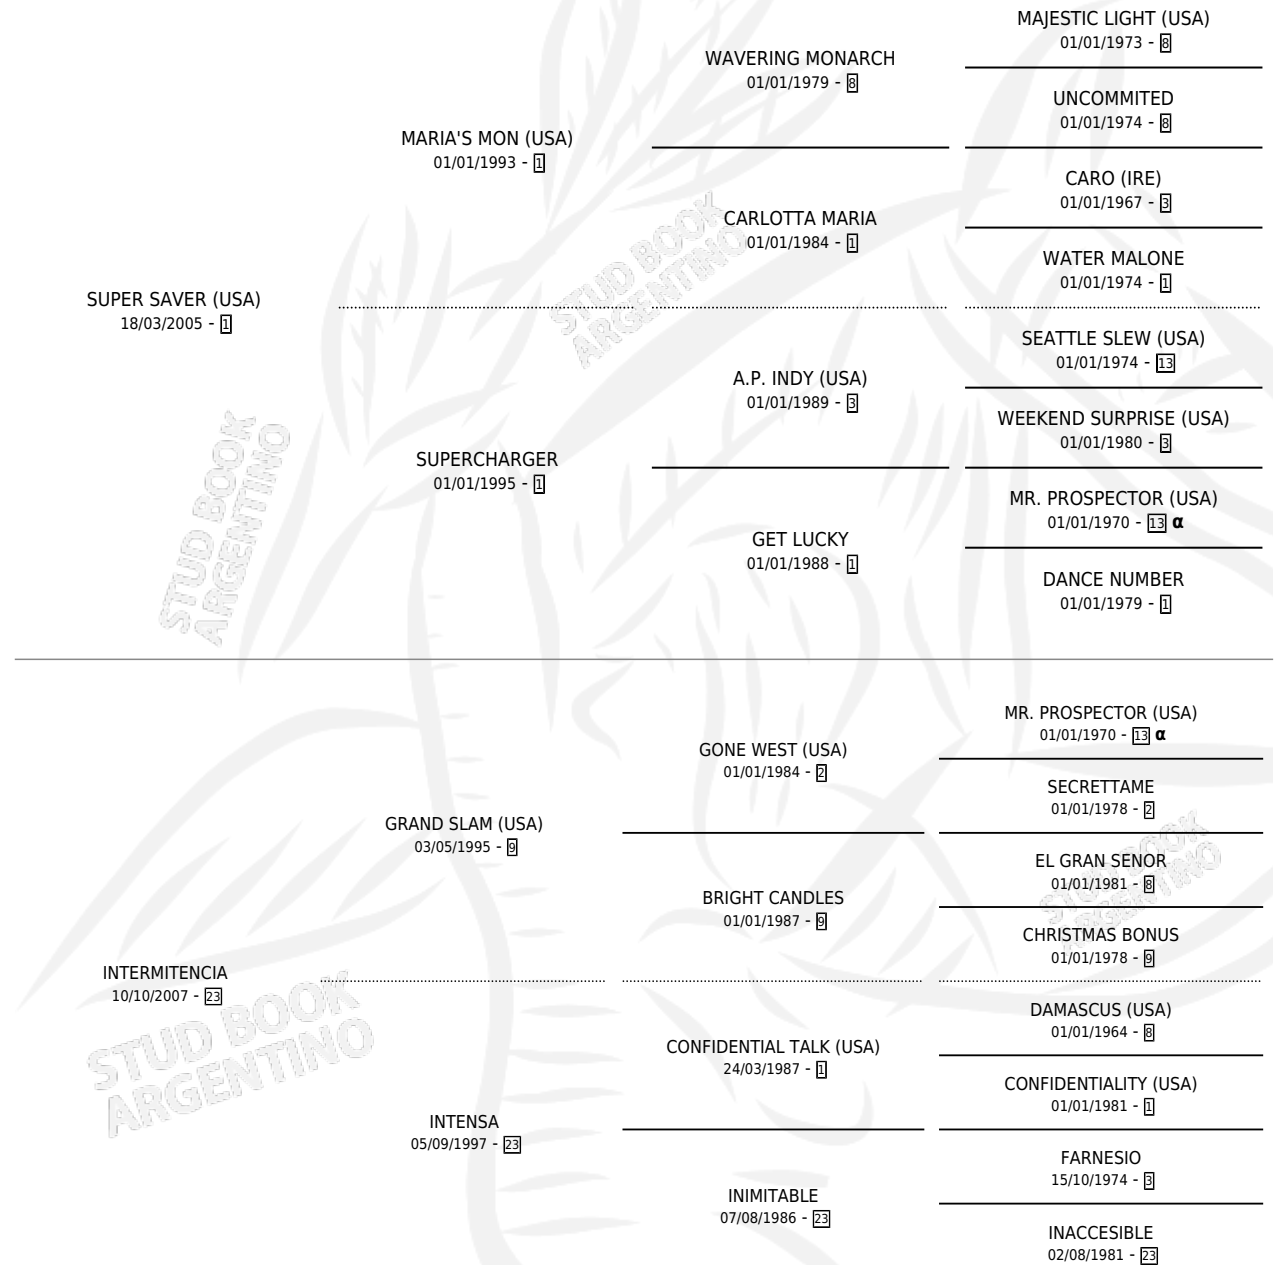

# SUPER INTER

por **SUPER SAVER (USA)** y **INTERMITENCIA** por **GRAND SLAM (USA)**

Argentina · Macho · Alazan · SP · 19/09/2018  
Familia 23-a · Volumen 43

## ESTADO

TIPIFICACIÓN SANGUÍNEA	X
TIPIFICACIÓN POR ADN	✓
PASAPORTE	✓
IDENTIFICACIÓN POR MICROCHIP	✓
REPRODUCTOR	X

**Lugar de nacimiento:** Firmamento

**Criador:** Firmamento

## PEDIGREE

INBREEDING : α