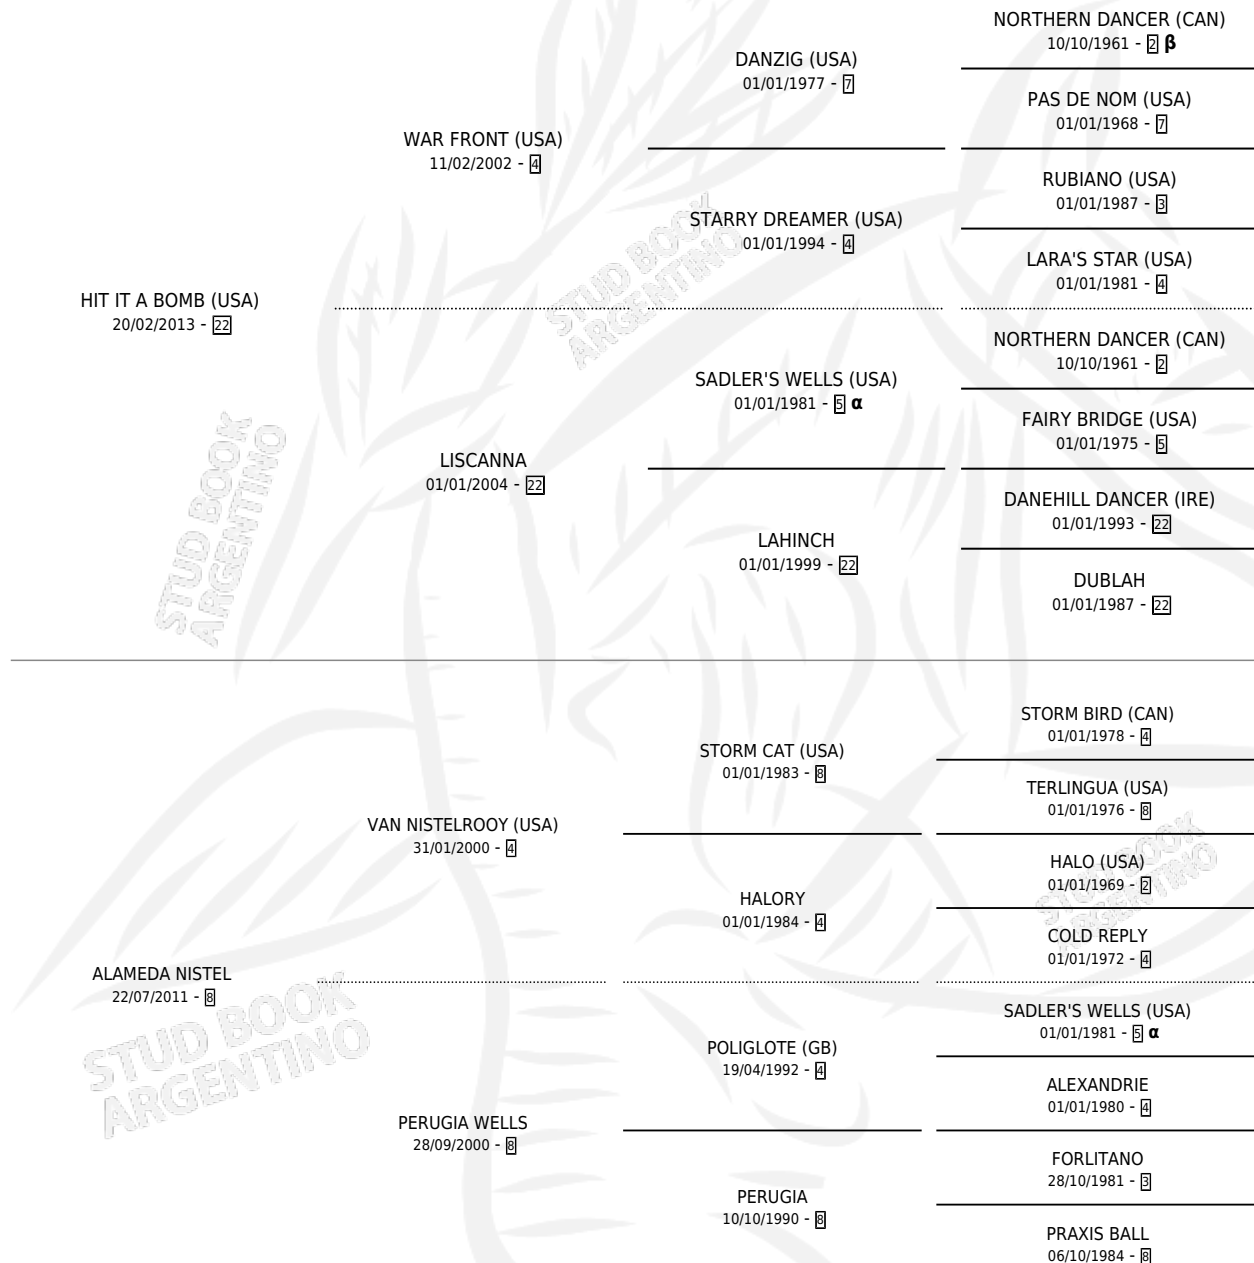

ALAMEDA BOMB

por **HIT IT A BOMB (USA)** y **ALAMEDA NISTEL** por **VAN NISTELROOY (USA)**

PEDIGREE

Argentina · Hembra · Zaino · SP · 05/09/2018
Familia 8-k · Volumen 43

ESTADO

TIPIFICACIÓN SANGUÍNEA	X
TIPIFICACIÓN POR ADN	✓
PASAPORTE	✓
IDENTIFICACIÓN POR MICROCHIP	✓
REPRODUCTOR	✓

Lugar de nacimiento: Firmamento
Criador: Firmamento

~

HIJOS

	MACHOS	HEMBRAS
2 NACIERON	0	2
SIN ACTUACIONES		

INBREEDING : **α,β**

CAMPAÑA

Solo carreras oficiales de Argentina

POR EDAD

Ganadora de 2 carreras en San Isidro - \$1,271,040, a los 5 años.

POR DISTANCIA

HIPODROMO	CC	1°	2°	3°	4°	5°	NP	CLC	CLG	CLCG1	CLGG1	IMPORTE
LA PLATA	2	0	0	0	0	0	2	0	0	0	0	\$51,040
1100 MTS	1	0	0	0	0	0	1	0	0	0	0	\$29,040
1200 MTS	1	0	0	0	0	0	1	0	0	0	0	\$22,000
SAN ISIDRO	2	2	0	0	0	0	0	0	0	0	0	\$1,220,000
1000 MTS	1	1	0	0	0	0	0	0	0	0	0	\$670,000
1100 MTS	1	1	0	0	0	0	0	0	0	0	0	\$550,000