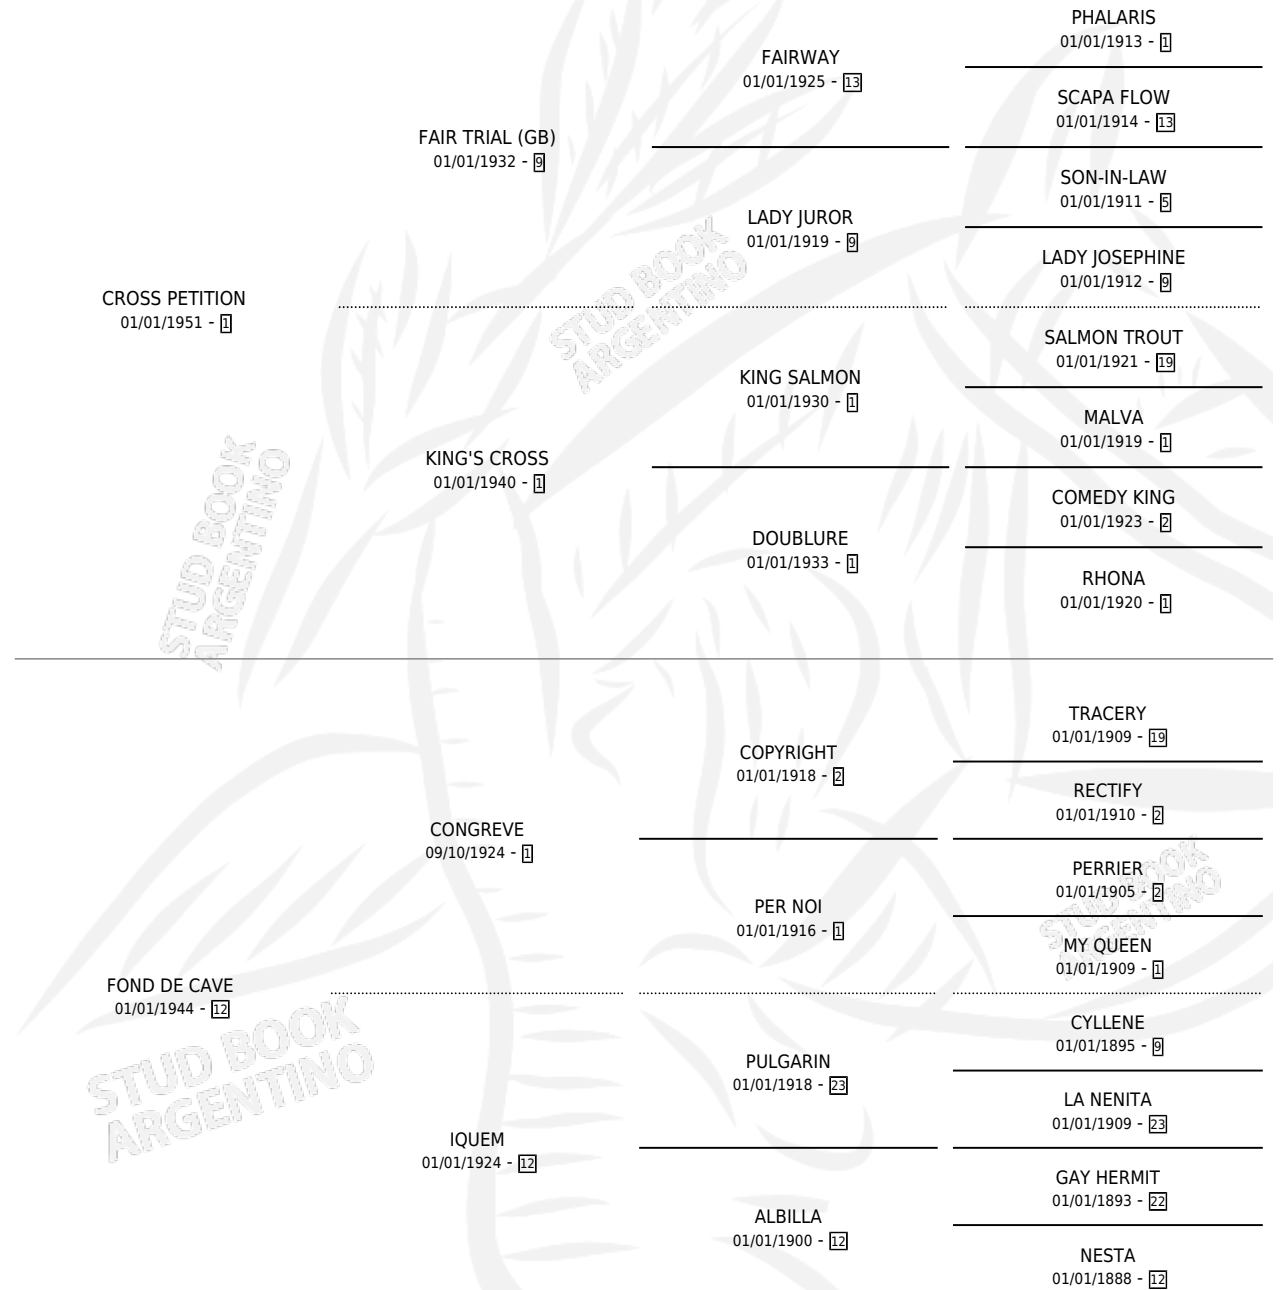

FLEURIE

por **CROSS PETITION** y **FOND DE CAVE** por **CONGREVE**

Argentina · Hembra · Alazan · SP · 01/01/1963
Familia 12-d · Volumen 25

ESTADO

TIPIFICACIÓN SANGUÍNEA	X
TIPIFICACIÓN POR ADN	X
PASAPORTE	X
IDENTIFICACIÓN POR MICROCHIP	X
REPRODUCTOR	✓

Lugar de nacimiento: Campo particular

Criador: Sin dato

~

HIJOS

	MACHOS	HEMBRAS
4 NACIERON	2	2
3 CORRIERON	2	1
3 GANARON	2	1
0 GANADORES CL	0 GANADORES GR	0 GANADORES G1

PEDIGREE