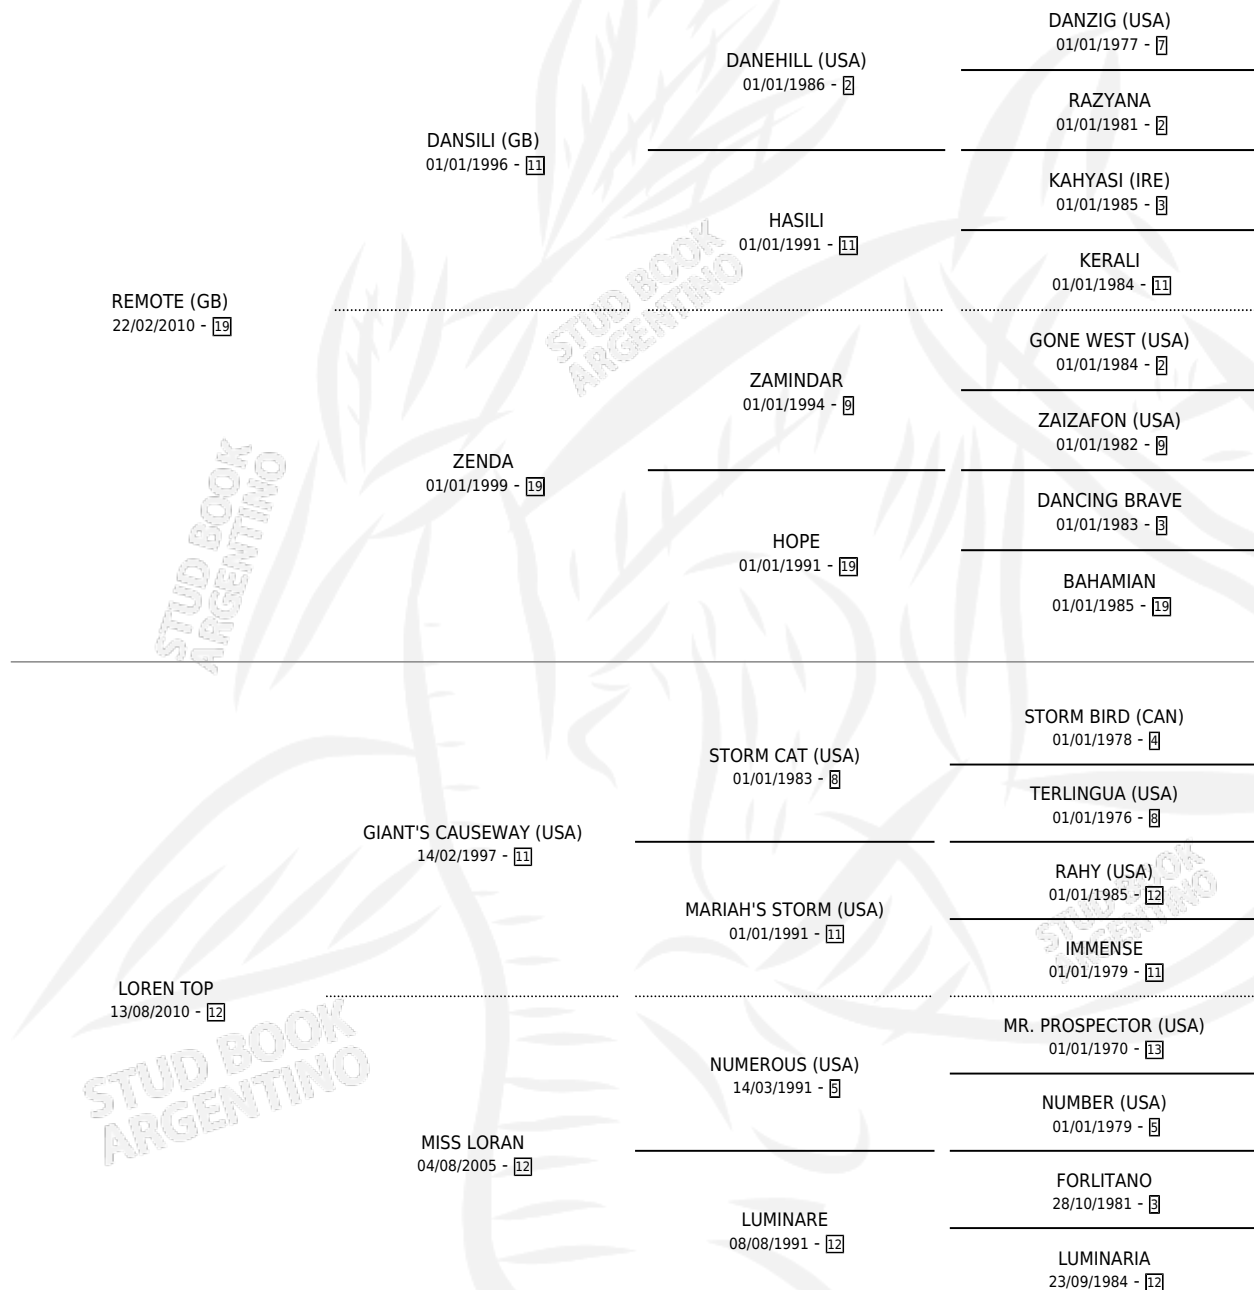

RIMOUT LORAN

por **REMOTE (GB)** y **LOREN TOP** por **GIANT'S CAUSEWAY (USA)**

Argentina · Hembra · Zaino · SP · 05/09/2018
Familia 12-d · Volumen 43

ESTADO

TIPIFICACIÓN SANGUÍNEA	X
TIPIFICACIÓN POR ADN	✓
PASAPORTE	✓
IDENTIFICACIÓN POR MICROCHIP	✓
REPRODUCTOR	✓

Lugar de nacimiento: Firmamento
Criador: Firmamento

~

HIJOS

	MACHOS	HEMBRAS
1 NACIERON	0	1
SIN ACTUACIONES		

PEDIGREE