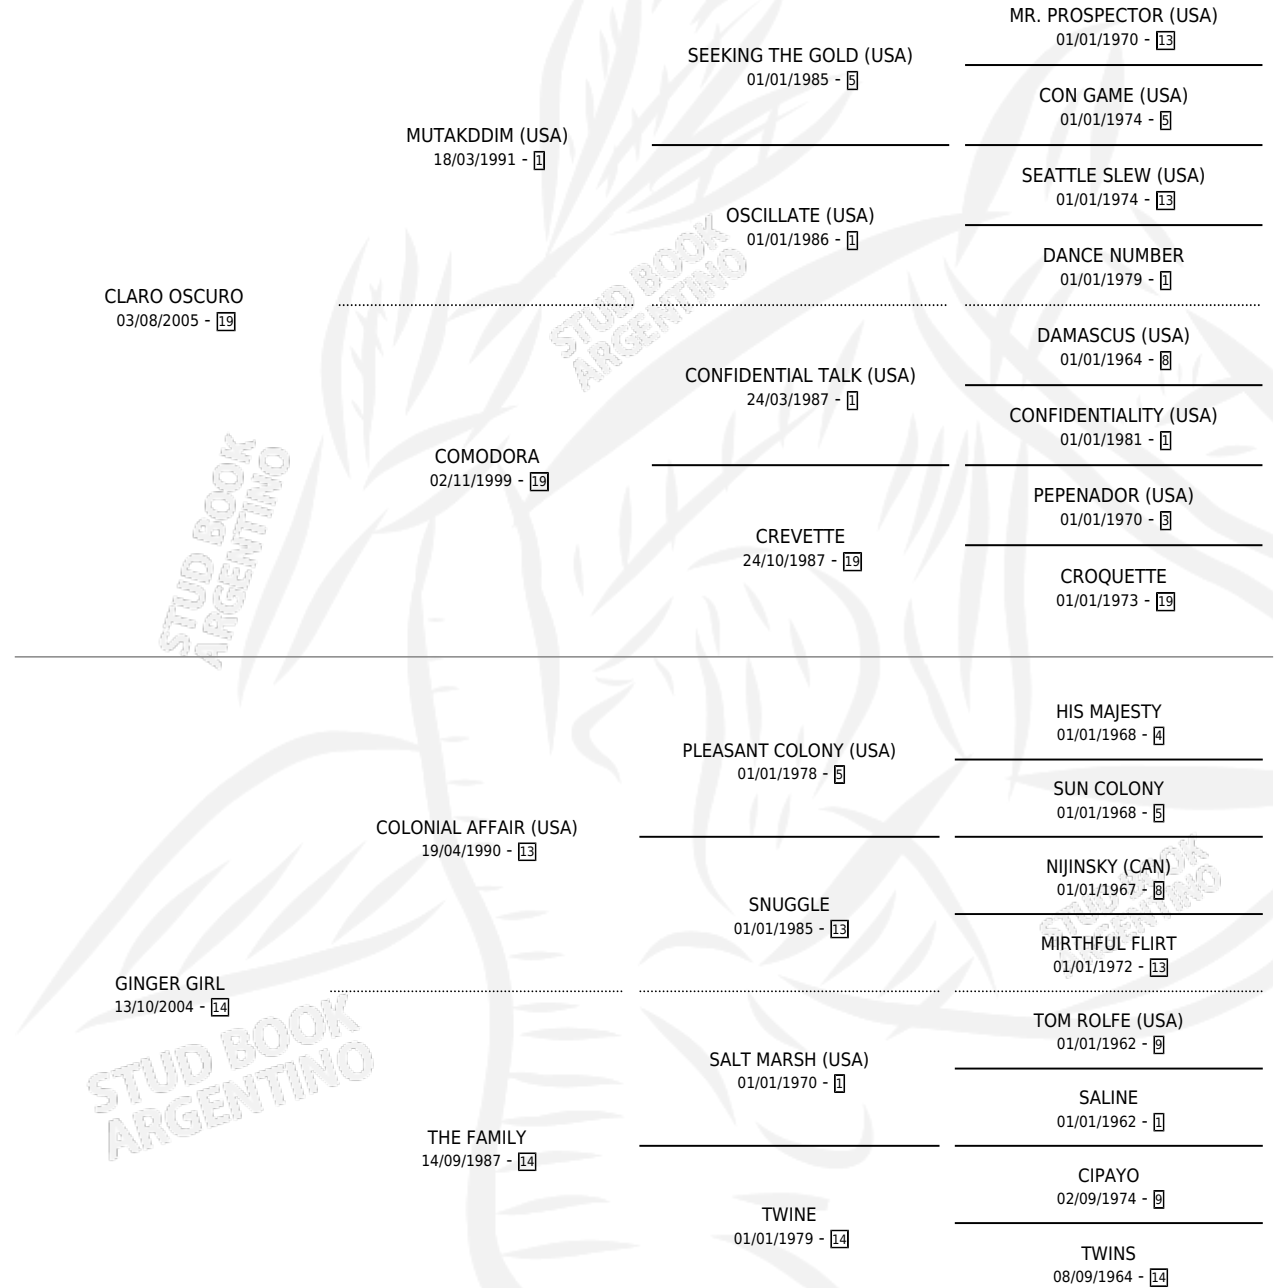

CLARO AFFAIR

por CLARO OSCURO y GINGER GIRL por COLONIAL AFFAIR (USA)

Argentina · Macho · Alazan Tostado · SP · 18/09/2018
Familia 14-c · Volumen 43

ESTADO

TIPIFICACIÓN SANGUÍNEA	X
TIPIFICACIÓN POR ADN	✓
PASAPORTE	✓
IDENTIFICACIÓN POR MICROCHIP	✓
REPRODUCTOR	X

Lugar de nacimiento: El Chaparral De Arocena
Criador: Pesuto Omar Ramon

PEDIGREE

CAMPAÑA

Solo carreras oficiales de Argentina

POR EDAD

EDAD	CC	1°	2°	3°	4°	5°	NP	CLC	CLG	CLCG1	CLGG1	IMPORTE	GANANCIA / CC
5 AÑOS	4	0	0	1	0	0	3	0	0	0	0	\$57,550	\$14,388
TOTALES	4	0	0	1	0	0	3	0	0	0	0	\$57,550	\$14,388
%		0.0%	0.0%	25.0%	0.0%	0.0%	75.0%	0.0%	0.0%	0.0%	0.0%		