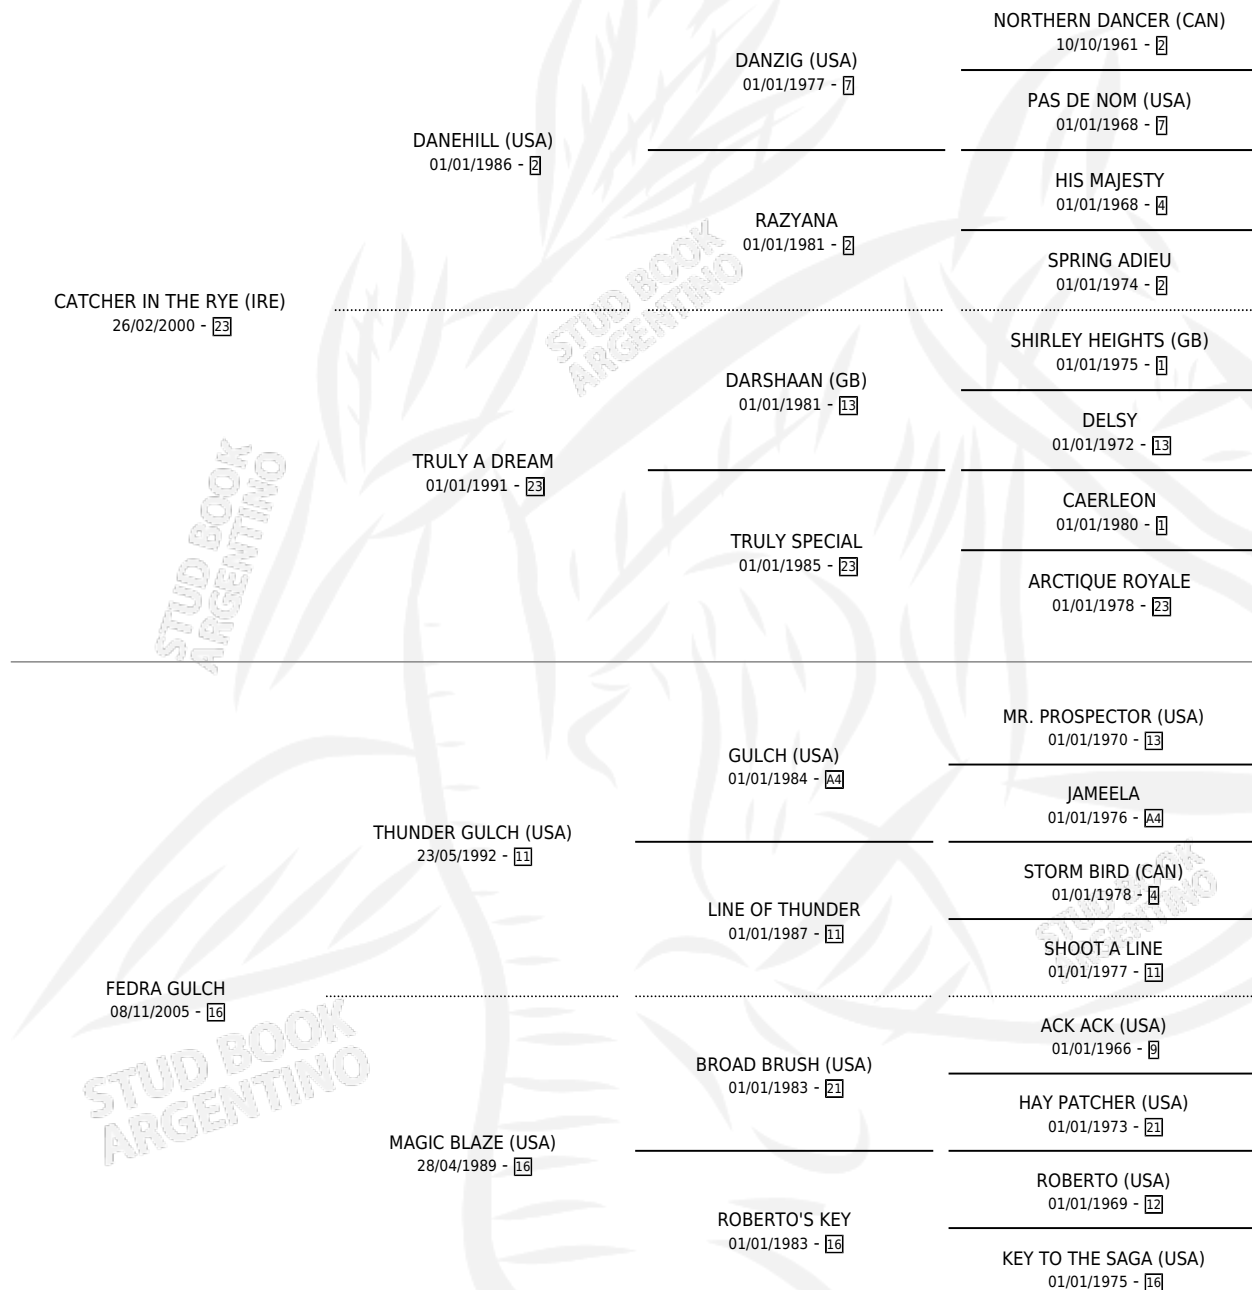

ACROSS THE GULCH

por **CATCHER IN THE RYE (IRE)** y **FEDRA GULCH** por
THUNDER GULCH (USA)

Argentina · Macho · Zaino · SP · 02/09/2018
Familia 16-g · Volumen 43

ESTADO

TIPIFICACIÓN SANGUÍNEA	X
TIPIFICACIÓN POR ADN	✓
PASAPORTE	✓
IDENTIFICACIÓN POR MICROCHIP	✓
REPRODUCTOR	✓

Lugar de nacimiento: De La Pomme
Criador: De La Pomme

PEDIGREE

CAMPAÑA

Solo carreras oficiales de Argentina

POR EDAD

EDAD	CC	1°	2°	3°	4°	5°	NP	CLC	CLG	CLCG1	CLGG1	IMPORTE	GANANCIA / CC
2 AÑOS	3	2	0	1	0	0	0	1	1	0	0	\$563,000	\$187,667
3 AÑOS	5	0	1	1	1	1	1	5	0	2	0	\$699,600	\$139,920
4 AÑOS	1	0	0	0	0	0	1	0	0	0	0	\$0	\$0
5 AÑOS	2	0	0	1	1	0	0	0	0	0	0	\$435,000	\$217,500
TOTALES	11	2	1	3	2	1	2	6	1	2	0	\$1,697,600	\$154,327
%		18.2%	9.1%	27.3%	18.2%	9.1%	18.2%	54.5%	16.7%	33.3%	0.0%		

Ganador de 2 carreras en La Plata - \$1,697,600, a los 2 años, incluso Clasico Pedro Goenaga **[G2]**, 2do Clasico Polla de Potrillos Copa Rocha de Plata 30º Aniversario **[G3]**, 3ro Clasico Jockey Club De La Provincia de Buenos Aires **[G2]**, 4to Gran Premio Provincia De Buenos Aires **[G1]**.