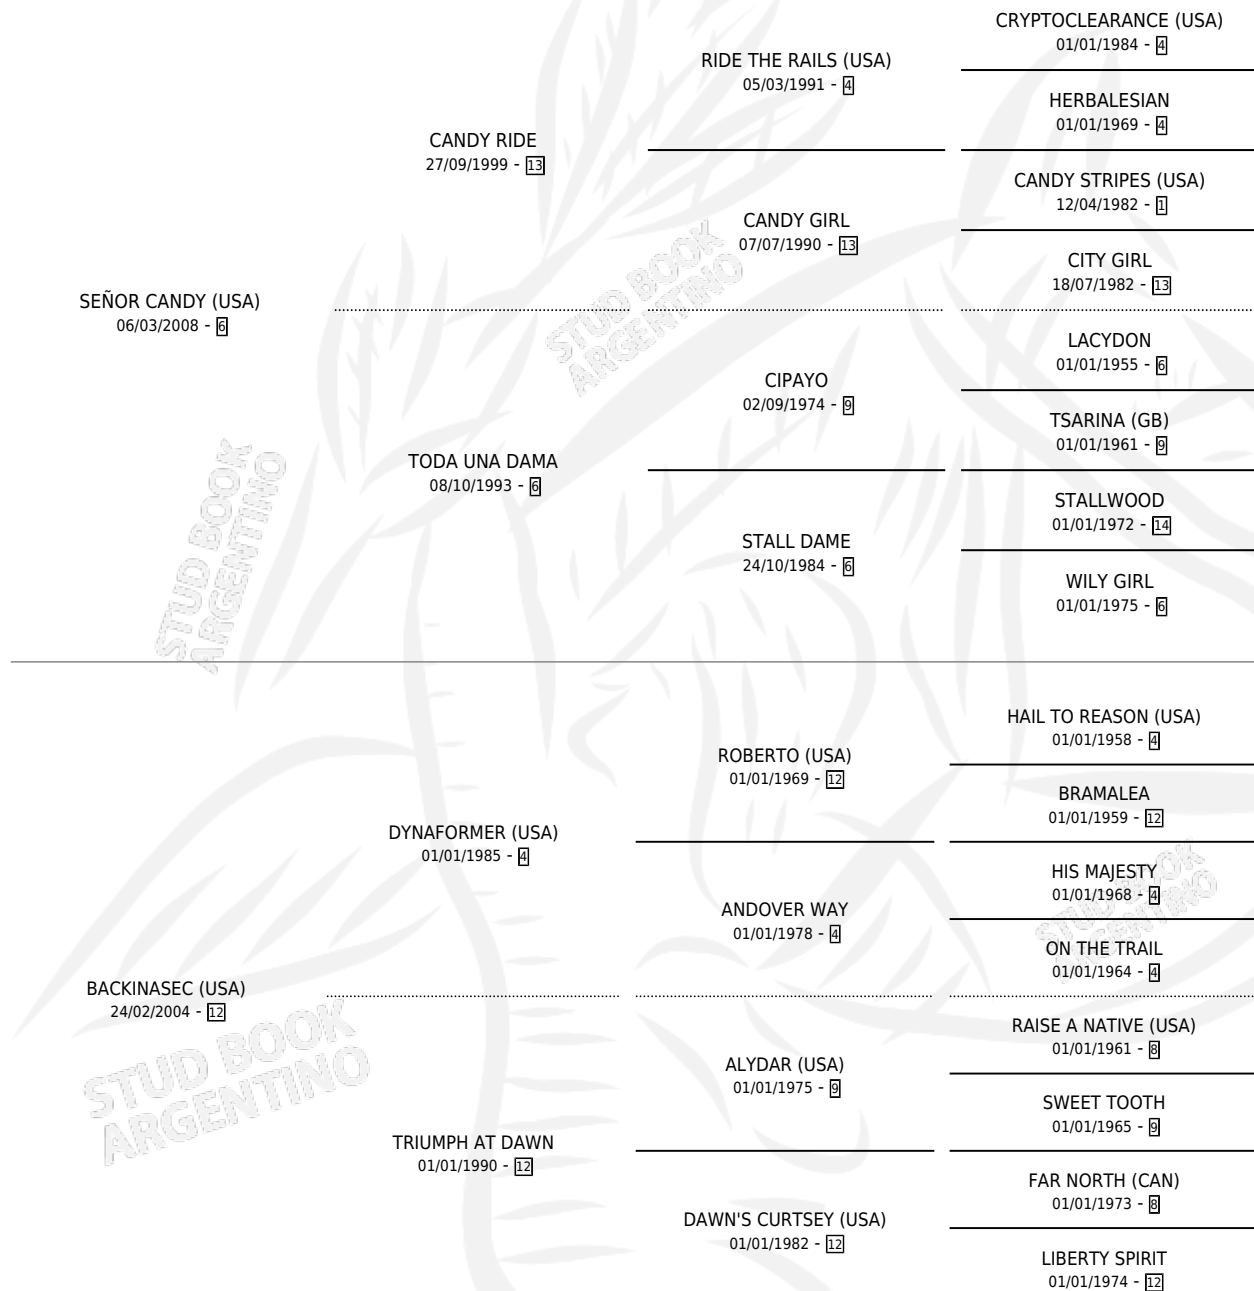

BACK TO WORK

por SEÑOR CANDY (USA) y BACKINASEC (USA) por
DYNAFORMER (USA)

Argentina · Macho · Alazan · SP · 19/09/2018
Familia 12-c · Volumen 43

ESTADO

TIPIFICACIÓN SANGUÍNEA	X
TIPIFICACIÓN POR ADN	✓
PASAPORTE	✓
IDENTIFICACIÓN POR MICROCHIP	✓
REPRODUCTOR	X

Lugar de nacimiento: De La Pomme

Criador: De La Pomme

PEDIGREE

BACK TO WORK

Datos oficiales del Stud Book Argentino

Documento generado el 05/05/2026

studbook.org.ar